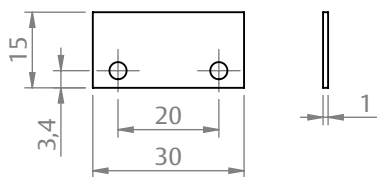

FECHO MAX-AR 735 INF C/CTF C/ CALÇO

APLICAÇÃO

CARACTERÍSTICAS

CODIFICAÇÃO			
VERSÃO	COR	CÓDIGO	CATÁLOGO
DIR	BCO	9210463	FEC735DINFB7CALCOBCO
	PRA	9210464	FEC735DINFB7CALCOPRA
	PTF	9210465	FEC735DINFB7CALCOPTF
ESQ	BCO	9210466	FEC735EINFB7CALCOBCO
	PRA	9210467	FEC735EINFB7CALCOPRA
	PTF	9210468	FEC735EINFB7CALCOPTF

OBSERVAÇÕES

COMPOSIÇÃO/CARACTERÍSTICAS:

- BASE/ MAÇANETA: ALUMÍNIO;
- ARRUELA BUCHA/ ARRASTO/ BICO/ CONTRAFECHO: POLÍMERO;
- ARRUELA/ PARAFUSOS: AÇO INOX;

DIMENSÕES CONTRAFECHO B7

SEM ESCALA

DIMENSÕES CALÇO 535

DIMENSÕES FECHO MAX-AR 735 INF.

MAXIM-AR
CHROMA

LIDINESE
ASSA ABLOY