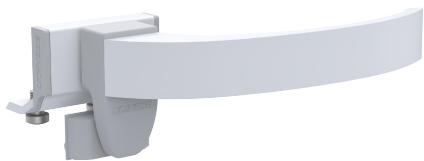

FECHO MAX-AR 735 INF C/CTF C/ CALÇO

APLICAÇÃO

CARACTERÍSTICAS

CODIFICAÇÃO			
VERSÃO	COR	CÓDIGO	CATÁLOGO
DIR	BCO	9210463	FEC735DINFB7CALCOBCO
	PRA	9210464	FEC735DINFB7CALCOPRA
	PTF	9210465	FEC735DINFB7CALCOPTF
ESQ	BCO	9210466	FEC735EINFB7CALCOBCO
	PRA	9210467	FEC735EINFB7CALCOPRA
	PTF	9210468	FEC735EINFB7CALCOPTF

OBSERVAÇÕES

COMPOSIÇÃO/CARACTERÍSTICAS:

- BASE/ MAÇANETA: ALUMÍNIO;
- ARRUELA BUCHA/ ARRASTO/ BICO/ CONTRAFECHO: POLÍMERO;
- ARRUELA/ PARAFUSOS: AÇO INOX;

DIMENSÕES CONTRAFECHO B7

SEM ESCALA

DIMENSÕES CALÇO 535