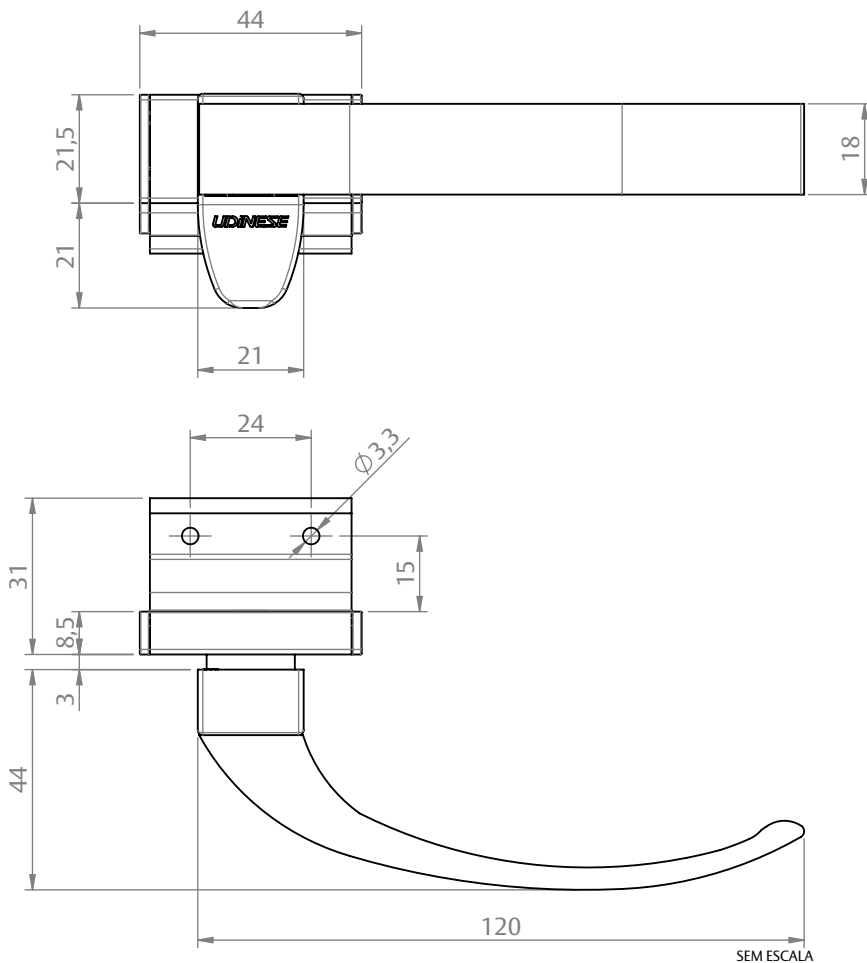

FECHO MAX-AR 735 INF C/CTF C/ CALÇO

APLICAÇÃO

CARACTERÍSTICAS

CODIFICAÇÃO			
VERSÃO	COR	CÓDIGO	CATÁLOGO
DIR	BCO	9210463	FEC735DINFB7CALCOBCO
	PRA	9210464	FEC735DINFB7CALCOPRA
	PTF	9210465	FEC735DINFB7CALCOPTF
ESQ	BCO	9210466	FEC735EINFB7CALCOBCO
	PRA	9210467	FEC735EINFB7CALCOPRA
	PTF	9210468	FEC735EINFB7CALCOPTF

OBSERVAÇÕES

COMPOSIÇÃO/CARACTERÍSTICAS:

- BASE/ MAÇANETA: ALUMÍNIO;
- ARRUELA BUCHA/ ARRASTO/ BICO/ CONTRAFECHO: POLÍMERO;
- ARRUELA/ PARAFUSOS: AÇO INOX;

DIMENSÕES CONTRAFECHO B7

SEM ESCALA

DIMENSÕES CALÇO 535

DIMENSÕES FECHO MAX-AR 735 INF.

MAXIM-AR
CHROMA

LIDINESE
ASSA ABLOY