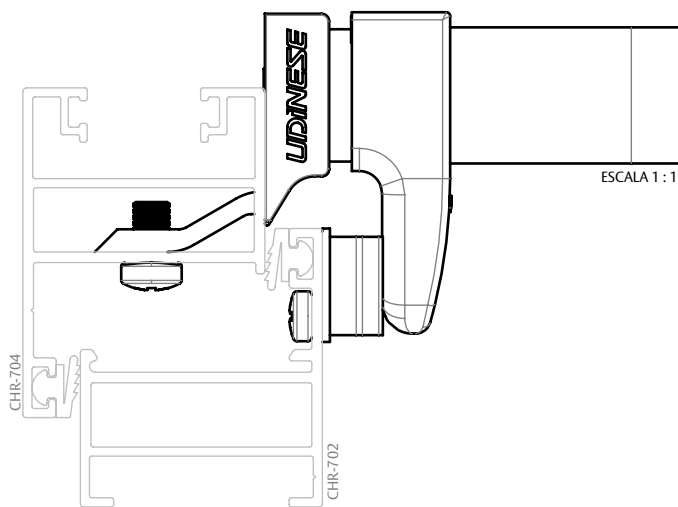

FECHO MAX-AR 735 INF C/CTF C/ CALÇO

APLICAÇÃO

CARACTERÍSTICAS

CODIFICAÇÃO			
VERSÃO	COR	CÓDIGO	CATÁLOGO
DIR	BCO	9210463	FEC735DINFB7CALCOBCO
	PRA	9210464	FEC735DINFB7CALCOPRA
	PTF	9210465	FEC735DINFB7CALCOPTF
ESQ	BCO	9210466	FEC735EINFB7CALCOBCO
	PRA	9210467	FEC735EINFB7CALCOPRA
	PTF	9210468	FEC735EINFB7CALCOPTF

OBSERVAÇÕES

COMPOSIÇÃO/CARACTERÍSTICAS:

- BASE/ MAÇANETA: ALUMÍNIO;
- ARRUELA BUCHA/ ARRASTO/ BICO/ CONTRAFECHO: POLÍMERO;
- ARRUELA/ PARAFUSOS: AÇO INOX;

DIMENSÕES CONTRAFECHO B7

SEM ESCALA

DIMENSÕES CALÇO 535

DIMENSÕES FECHO MAX-AR 735 INF.

MAXIM-AR
CHROMA

LIDINESE
ASSA ABLOY