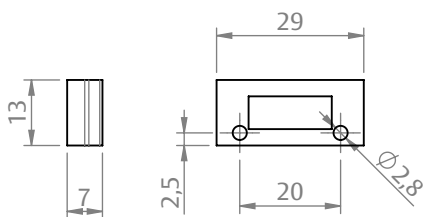

FECHO MAX-AR 735 INF C/CTF C/ CALÇO

APLICAÇÃO

CARACTERÍSTICAS

CODIFICAÇÃO			
VERSÃO	COR	CÓDIGO	CATÁLOGO
DIR	BCO	9210463	FEC735DINFB7CALCOBCO
	PRA	9210464	FEC735DINFB7CALCOPRA
	PTF	9210465	FEC735DINFB7CALCOPTF
ESQ	BCO	9210466	FEC735EINFB7CALCOBCO
	PRA	9210467	FEC735EINFB7CALCOPRA
	PTF	9210468	FEC735EINFB7CALCOPTF

OBSERVAÇÕES

COMPOSIÇÃO/CARACTERÍSTICAS:

- BASE/ MAÇANETA: ALUMÍNIO;
- ARRUELA BUCHA/ ARRASTO/ BICO/ CONTRAFECHO: POLÍMERO;
- ARRUELA/ PARAFUSOS: AÇO INOX;

DIMENSÕES CONTRAFECHO B7

SEM ESCALA

DIMENSÕES CALÇO 535

DIMENSÕES FECHO MAX-AR 735 INF.

MAXIM-AR
CHROMA

LIDINESE
ASSA ABLOY