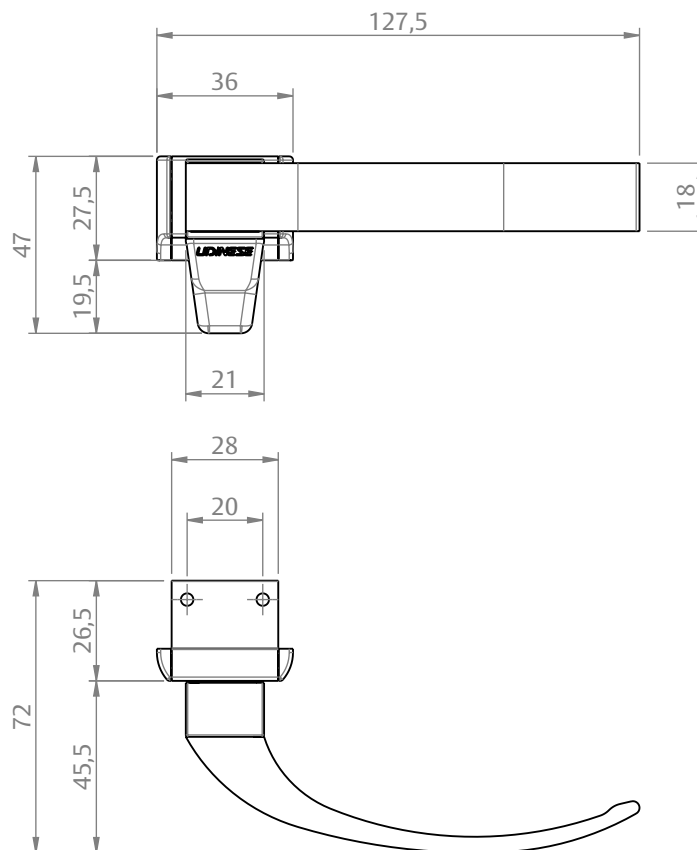

FECHE MAX-AR 735D 36 L42 C/BAG S/CTF

CARACTERÍSTICAS

CODIFICAÇÃO			
VERSÃO	COR	CÓDIGO	CATÁLOGO
DIR	BCO	9206729	FEC735D36SCTFBCO
	PRA	9209649	FEC735D36SCTFPRA
	PTF	9209351	FEC735D36SCTFPTF
ESQ	PTF	9209379	FEC735E36SCTFPTF
	S/A	9211747	FEC735E36SCTFS/A

OBSERVAÇÕES

COMPOSIÇÃO/CARACTERÍSTICAS:

- BASE E MAÇANETA: ALUMÍNIO;
- BICO E TAMPA: POLÍMERO;
- PARAFUSOS: AÇO INOX.

APLICAÇÃO

DIMENSÕES

ESCALA 1:2

MAXIM-AR
CONVENCIONAL 42

UDINESE
ASSA ABLOY