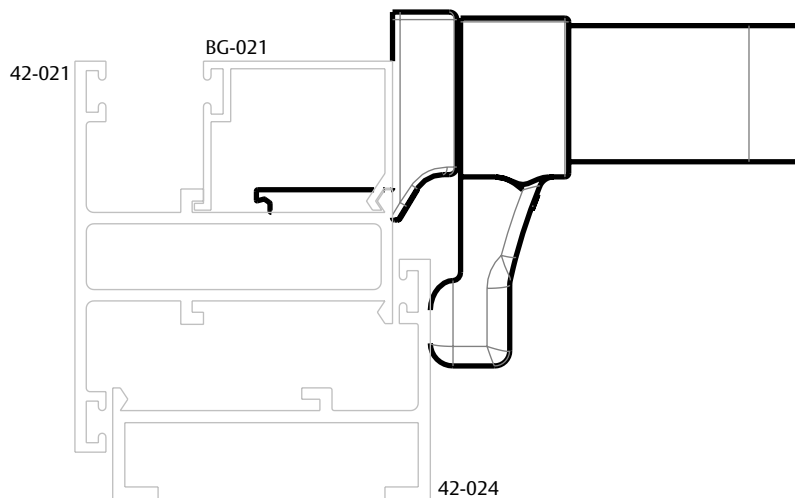

FECHE MAX-AR 735D 36 L42 C/BAG S/CTF

CARACTERÍSTICAS

CODIFICAÇÃO			
VERSÃO	COR	CÓDIGO	CATÁLOGO
DIR	BCO	9206729	FEC735D36SCTFBCO
	PRA	9209649	FEC735D36SCTFPRA
	PTF	9209351	FEC735D36SCTFPTF
ESQ	PTF	9209379	FEC735E36SCTFPTF
	S/A	9211747	FEC735E36SCTFS/A

OBSERVAÇÕES

COMPOSIÇÃO/CARACTERÍSTICAS:

- BASE E MAÇANETA: ALUMÍNIO;
- BICO E TAMPA: POLÍMERO;
- PARAFUSOS: AÇO INOX.

APLICAÇÃO

DIMENSÕES

ESCALA 1:2

MAXIM-AR
CONVENCIONAL 42

UDINESE
ASSA ABLOY