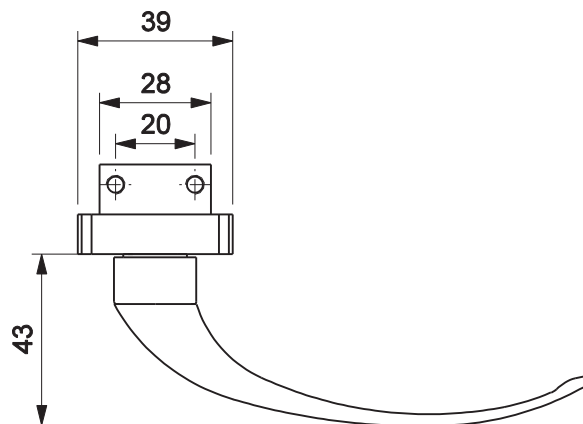

FECHO MAX-AR 735 36-12.5

Aplicação

Características

Componente	Matéria-prima
Maçaneta	Alumínio
Base	Alumínio
Bico	Polímero
Tampa	Polímero

Componente de fixação	Dimensão	Qtde.
Parafuso	w3/16x18 pan/comb inox	2

Embalagem	1 fecho
	2 parafusos

Codificação			
Versão	Cor	Udinese	Catálogo
DIR	BCO	9207275	FEC735D36125BCO
	BP3	9209794	FEC735D36125BP3
	PRA	9209667	FEC735D36125PRA
	PTF	9209350	FEC735D36125PTF
ESQ	BCO	9207280	FEC735E36125BCO
	BP3	9209798	FEC735E36125BP3
	PRA	9209668	FEC735E36125PRA
	PTF	9209378	FEC735E36125PTF

Fecho

escala 1:2

**JANELA MAXIM-AR
CONVENCIONAL**

*Todas as medidas em mm

UDINESE