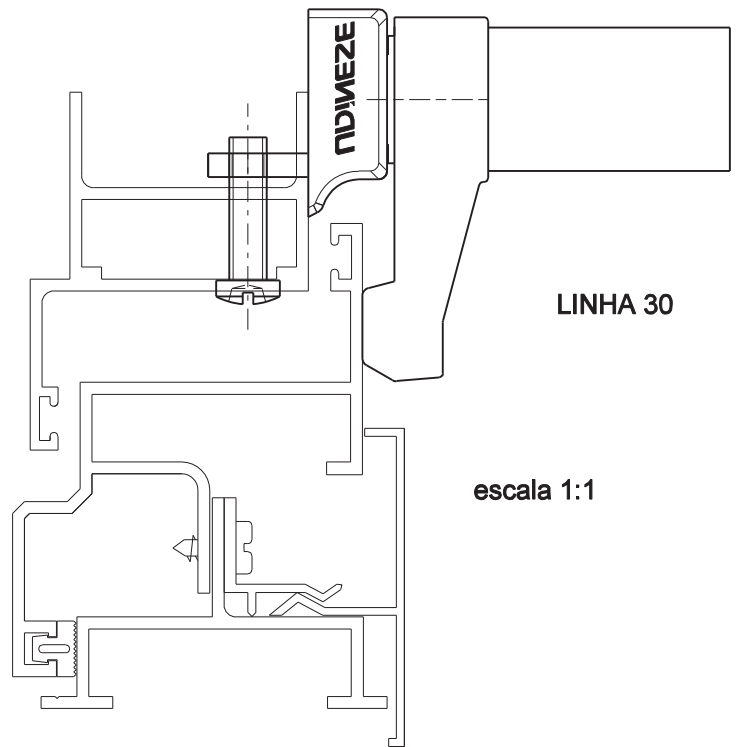

FECHO MAX-AR 735 36-12.5

Aplicação

Características

Componente	Matéria-prima
Maçaneta	Alumínio
Base	Alumínio
Bico	Polímero
Tampa	Polímero

Componente de fixação	Dimensão	Qtde.
Parafuso	w3/16x18 pan/comb inox	2

Embalagem	1 fecho
	2 parafusos

Codificação			
Versão	Cor	Udinese	Catálogo
DIR	BCO	9207275	FEC735D36125BCO
	BP3	9209794	FEC735D36125BP3
	PRA	9209667	FEC735D36125PRA
	PTF	9209350	FEC735D36125PTF
ESQ	BCO	9207280	FEC735E36125BCO
	BP3	9209798	FEC735E36125BP3
	PRA	9209668	FEC735E36125PRA
	PTF	9209378	FEC735E36125PTF

Fecho

escala 1:2

**JANELA MAXIM-AR
CONVENCIONAL**

*Todas as medidas em mm

UDINESE