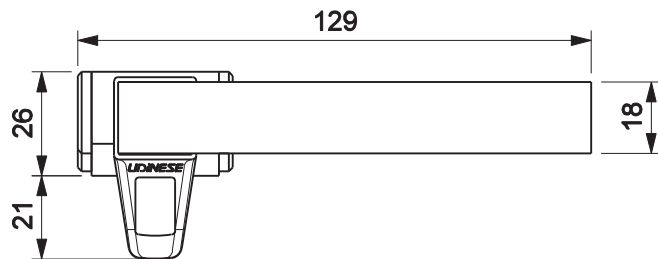

FECHO MAX-AR 735 36-12.5

Aplicação

Características

Componente	Matéria-prima
Maçaneta	Alumínio
Base	Alumínio
Bico	Polímero
Tampa	Polímero

Componente de fixação	Dimensão	Qtde.
Parafuso	w3/16x18 pan/comb inox	2

Embalagem	1 fecho
	2 parafusos

Codificação			
Versão	Cor	Udinese	Catálogo
DIR	BCO	9207275	FEC735D36125BCO
	BP3	9209794	FEC735D36125BP3
	PRA	9209667	FEC735D36125PRA
	PTF	9209350	FEC735D36125PTF
ESQ	BCO	9207280	FEC735E36125BCO
	BP3	9209798	FEC735E36125BP3
	PRA	9209668	FEC735E36125PRA
	PTF	9209378	FEC735E36125PTF

Fecho

escala 1:2

**JANELA MAXIM-AR
CONVENCIONAL**

*Todas as medidas em mm

UDINESE