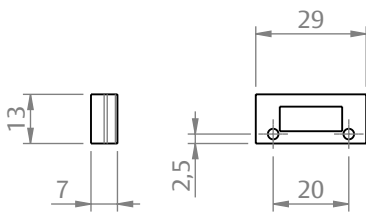

FECHO MAX-AR FLARE CHROMA INF DIR/ESQ S/BAG

APLICAÇÃO

ESCALA 1:1

CARACTERÍSTICAS

CODIFICAÇÃO			
VERSÃO	COR	CÓDIGO	CATÁLOGO
DIR	BCO	9213092	FECFLARECHMINFDIRBCO
	PTF	9213093	FECFLARECHMINFDIRPTF
	S/A	9213094	FECFLARECHMINFDIRS/A
ESQ	BCO	9213095	FECFLARECHMINFESQBCO
	PTF	9213096	FECFLARECHMINFESQPTF
	S/A	9213097	FECFLARECHMINFESQS/A

OBSERVAÇÕES:

- PARA FOLHAS ACIMA DE 800mm DE LARGURA É RECOMENDADO O USO DE 2 FECHOS.

COMPOSIÇÃO/CARACTERÍSTICAS:

- CONTRA BASE E MAÇANETA: ALUMÍNIO;
- ARRUELA ARRASTO, BOTÃO B7, CAPA E MOLA: POLÍMERO;
- ARRUELA E PARAFUSOS: AÇO INOX.

DIMENSÕES BOTÃO B7

ESCALA 1:2

DIMENSÕES FECHO MAX-AR

ESCALA 1:2

MAXIM-AR
CHROMA

UDINESE
ASSA ABLOY

FECHO MAX-AR FLARE CHROMA INF DIR/ESQ S/BAG

USINAGENS