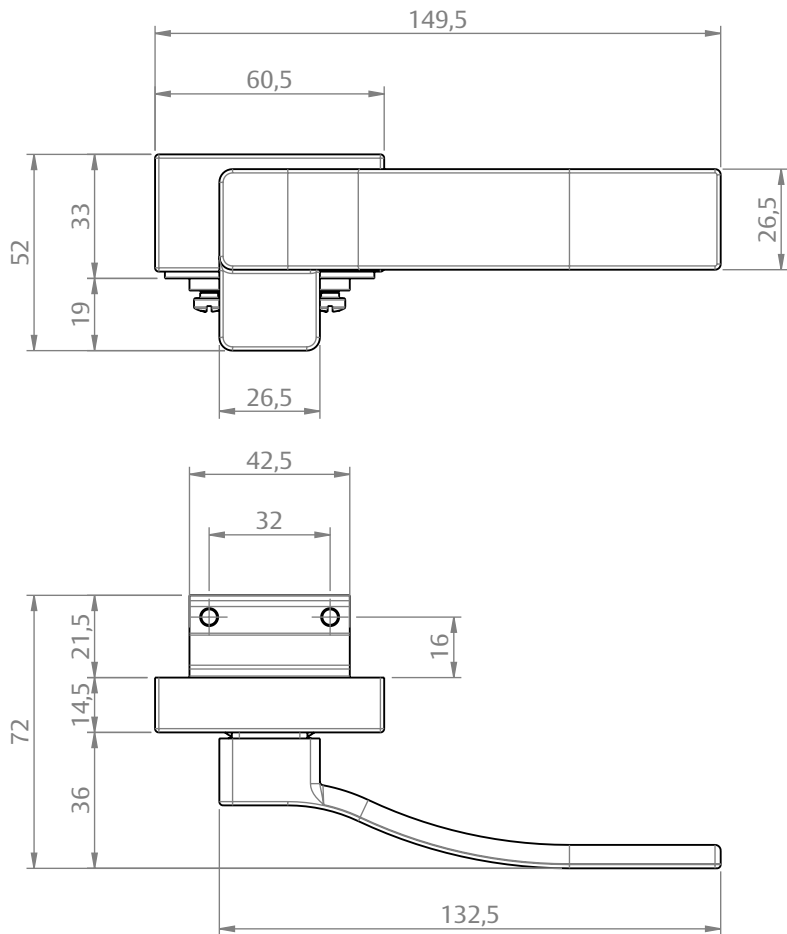

FECHO MAX-AR FLARE CHROMA INF DIR/ESQ S/BAG

APLICAÇÃO

ESCALA 1:1

CARACTERÍSTICAS

CODIFICAÇÃO			
VERSÃO	COR	CÓDIGO	CATÁLOGO
DIR	BCO	9213092	FECFLARECHMINFDIRBCO
	PTF	9213093	FECFLARECHMINFDIRPTF
	S/A	9213094	FECFLARECHMINFDIRS/A
ESQ	BCO	9213095	FECFLARECHMINFESQBCO
	PTF	9213096	FECFLARECHMINFESQPTF
	S/A	9213097	FECFLARECHMINFESQS/A

OBSERVAÇÕES:

- PARA FOLHAS ACIMA DE 800mm DE LARGURA É RECOMENDADO O USO DE 2 FECHOS.

COMPOSIÇÃO/CARACTERÍSTICAS:

- CONTRA BASE E MAÇANETA: ALUMÍNIO;
- ARRUELA ARRASTO, BOTÃO B7, CAPA E MOLA: POLÍMERO;
- ARRUELA E PARAFUSOS: AÇO INOX.

DIMENSÕES BOTÃO B7

ESCALA 1:2

DIMENSÕES FECHO MAX-AR

ESCALA 1:2

MAXIM-AR
CHROMA

UDINESE
ASSA ABLOY

FECHO MAX-AR FLARE CHROMA INF DIR/ESQ S/BAG

USINAGENS