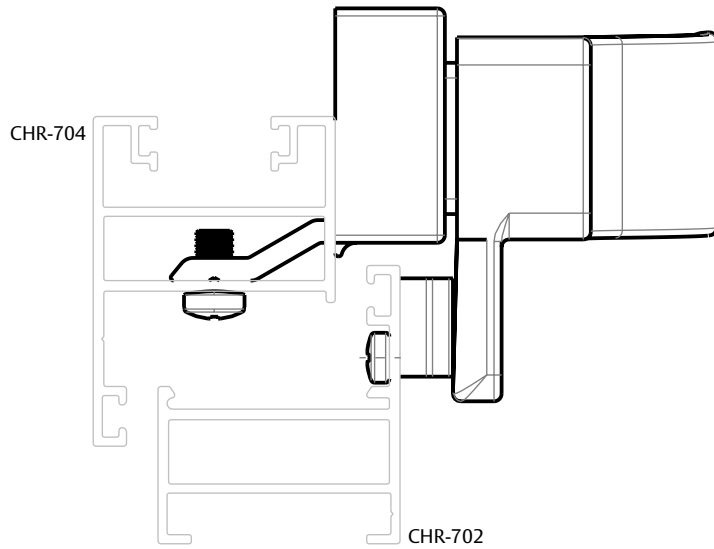

FECHO MAX-AR FLARE CHROMA INF DIR/ESQ S/BAG

APLICAÇÃO

ESCALA 1:1

CARACTERÍSTICAS

CODIFICAÇÃO			
VERSÃO	COR	CÓDIGO	CATÁLOGO
DIR	BCO	9213092	FECFLARECHMINFDIRBCO
	PTF	9213093	FECFLARECHMINFDIRPTF
	S/A	9213094	FECFLARECHMINFDIRS/A
ESQ	BCO	9213095	FECFLARECHMINFESQBCO
	PTF	9213096	FECFLARECHMINFESQPTF
	S/A	9213097	FECFLARECHMINFESQS/A

OBSERVAÇÕES:

- PARA FOLHAS ACIMA DE 800mm DE LARGURA É RECOMENDADO O USO DE 2 FECHOS.

COMPOSIÇÃO/CARACTERÍSTICAS:

- CONTRA BASE E MAÇANETA: ALUMÍNIO;
- ARRUELA ARRASTO, BOTÃO B7, CAPA E MOLA: POLÍMERO;
- ARRUELA E PARAFUSOS: AÇO INOX.

DIMENSÕES BOTÃO B7

ESCALA 1:2

DIMENSÕES FECHO MAX-AR

ESCALA 1:2

MAXIM-AR
CHROMA

UDINESE
ASSA ABLOY

FECHO MAX-AR FLARE CHROMA INF DIR/ESQ S/BAG

USINAGENS