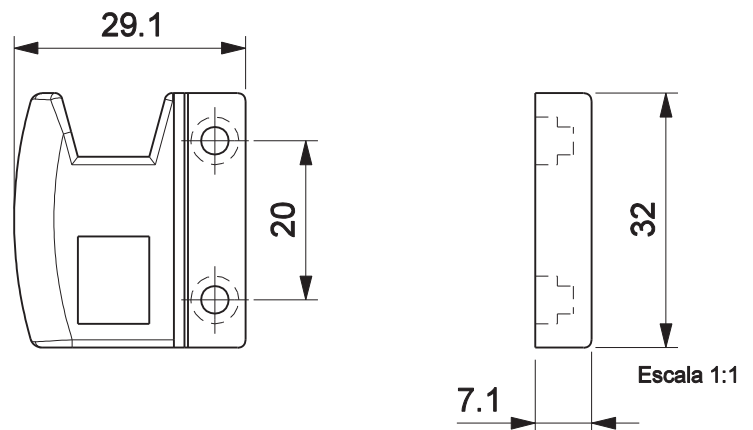

FECHO RETRÁTIL

Aplicação Linha Master s/ Bagueira 2 Folhas

Características

Componentes	Matéria-prima	Qtde.
Corpo	Polímero	1
Posicionador	Polímero	1
Botão	Polímero	1
Lingueta	Polímero	1
Tampa	Polímero	2
Contra Fecho	Polímero	1
Rebite Espigado	Alumínio	1

Componente de fixação	Dimensão	Qtde.
Parafuso	4,2X13 cha/ph/inox	2
Rebite POP	1/8x6 abaulada/alu	2

Embalagem 1 Kit Fecho Retrátil

Codificação

Cor	Udinese	Catálogo
PRT	9208795	FECRETRADIRNYLPRT
PRT	9208796	FECRETRAESQNYLPRT
BCO	9208797	FECRETRADIRNYLBCO
BCO	9208798	FECRETRAESQNYLBCO

Dimensional

JANELA/PORTA DE CORRER
LINHA MASTER

UDINESE