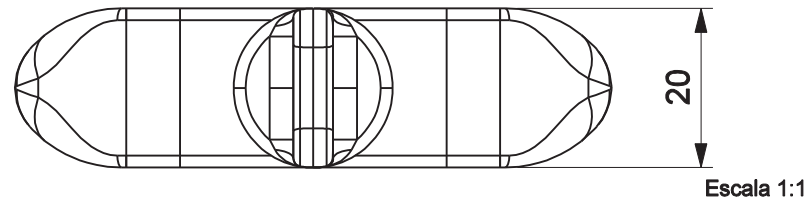

FECHO RETRÁTIL

Aplicação Linha Master s/ Bagueira 2 Folhas

Características

Componentes	Matéria-prima	Qtde.
Corpo	Polímero	1
Posicionador	Polímero	1
Botão	Polímero	1
Lingueta	Polímero	1
Tampa	Polímero	2
Contra Fecho	Polímero	1
Rebite Espigado	Alumínio	1

Componente de fixação	Dimensão	Qtde.
Parafuso	4,2X13 cha/ph/inox	2
Rebite POP	1/8x6 abaulada/alu	2

Embalagem 1 Kit Fecho Retrátil

Codificação

Cor	Udinese	Catálogo
PRT	9208795	FECRETRADIRNYLPRT
PRT	9208796	FECRETRAESQNYLPRT
BCO	9208797	FECRETRADIRNYLBCO
BCO	9208798	FECRETRAESQNYLBCO

Dimensional

JANELA/PORTA DE CORRER
LINHA MASTER

UDINESE