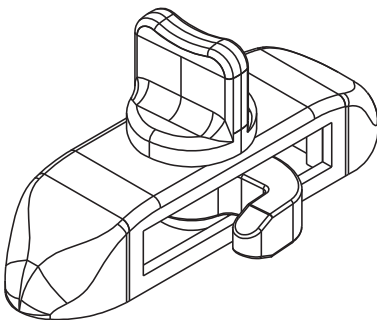

FECHO RETRÁTIL

Aplicação Linha Master s/ Bagueira 2 Folhas

Características

Componentes	Matéria-prima	Qtde.
Corpo	Polímero	1
Posicionador	Polímero	1
Botão	Polímero	1
Lingueta	Polímero	1
Tampa	Polímero	2
Contra Fecho	Polímero	1
Rebite Espigado	Alumínio	1

Componente de fixação	Dimensão	Qtde.
Parafuso	4,2X13 cha/ph/inox	2
Rebite POP	1/8x6 abaulada/alu	2

Embalagem 1 Kit Fecho Retrátil

Codificação

Cor	Udinese	Catálogo
PRT	9208795	FECRETRADIRNYLPRT
PRT	9208796	FECRETRAESQNYLPRT
BCO	9208797	FECRETRADIRNYLBCO
BCO	9208798	FECRETRAESQNYLBCO

Dimensional

JANELA/PORTA DE CORRER
LINHA MASTER

UDINESE