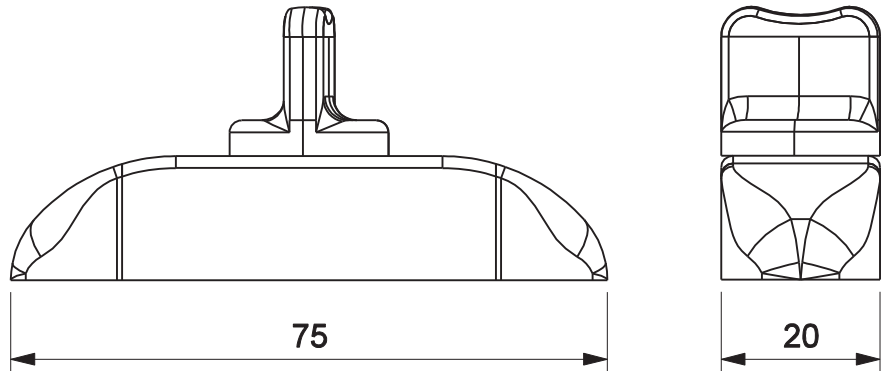

FECHO RETRÁTIL

Aplicação Linha Master s/ Bagueira 2 Folhas

Características

Componentes	Matéria-prima	Qtde.
Corpo	Polímero	1
Posicionador	Polímero	1
Botão	Polímero	1
Lingueta	Polímero	1
Tampa	Polímero	2
Contra Fecho	Polímero	1
Rebite Espigado	Alumínio	1

Componente de fixação	Dimensão	Qtde.
Parafuso	4,2X13 cha/ph/inox	2
Rebite POP	1/8x6 abaulada/alu	2

Embalagem 1 Kit Fecho Retrátil

Codificação

Cor	Udinese	Catálogo
PRT	9208795	FECRETRADIRNYLPRT
PRT	9208796	FECRETRAESQNYLPRT
BCO	9208797	FECRETRADIRNYLBCO
BCO	9208798	FECRETRAESQNYLBCO

Dimensional

JANELA/PORTA DE CORRER
LINHA MASTER

UDINESE