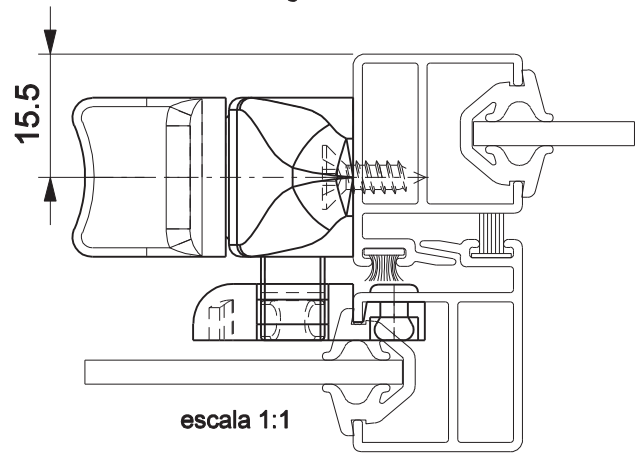

FECHO RETRÁTIL

Aplicação Linha Master s/ Bagueira 2 Folhas

Características

Componentes	Matéria-prima	Qtde.
Corpo	Polímero	1
Posicionador	Polímero	1
Botão	Polímero	1
Lingueta	Polímero	1
Tampa	Polímero	2
Contra Fecho	Polímero	1
Rebite Espigado	Alumínio	1

Componente de fixação	Dimensão	Qtde.
Parafuso	4,2X13 cha/ph/inox	2
Rebite POP	1/8x6 abaulada/alu	2

Embalagem 1 Kit Fecho Retrátil

Codificação

Cor	Udinese	Catálogo
PRT	9208795	FECRETRADIRNYLPRT
PRT	9208796	FECRETRAESQNYLPRT
BCO	9208797	FECRETRADIRNYLBCO
BCO	9208798	FECRETRAESQNYLBCO

Dimensional

JANELA/PORTA DE CORRER
LINHA MASTER

UDINESE