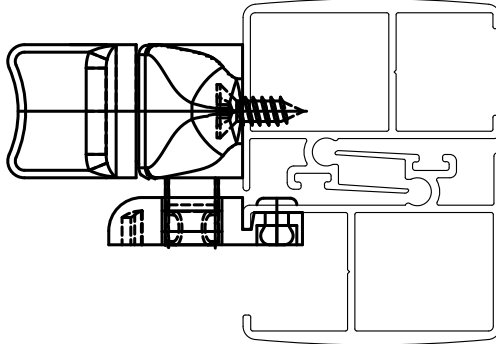

## APLICAÇÃO

ECO-756

ECO-756

Linha Union s/ Bague 2 Folhas

## CARACTERÍSTICAS

EMBALAGEM		
COMPONENTES	M. PRIMA	QTDE
Fecho Retrátil	Polímero	1
Contra Fecho	Polímero	1
Tampa	Polímero	2
Rebite POP 1/8x6 ab	Alumínio	2
Parf 4,2x13 CHA/PH	Aço Inoxidável	2

CODIFICAÇÃO		
COR	CÓDIGO	CATÁLOGO
PRT	9208795	FECRETRADIRNYLPRT
PRT	9208796	FECRETRAESQNYLPRT
BCO	9208797	FECRETRADIRNYLBCO
BCO	9208798	FECRETRAESQNYLBCO

## DIMENSIONAL

Vista Isométrica  
s/ escala

Escala 1:1

Escala 1:1

PORTA E JANELA  
DE CORRER  
UNNION

**UDINESE**  
**ASSA ABLOY**

Reservamos o direito de alterações sem aviso prévio. Todas as medidas em mm.