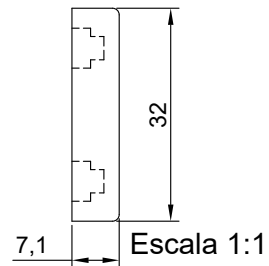

## CARACTERÍSTICAS

EMBALAGEM		
COMPONENTES	M. PRIMA	QTDE
Fecho Retrátil	Polímero	1
Contra Fecho	Polímero	1
Tampa	Polímero	2
Rebite POP 1/8x6 ab	Alumínio	2
Parf 4,2x13 CHA/PH	Aço Inoxidável	2

CODIFICAÇÃO		
COR	CÓDIGO	CATÁLOGO
PRT	9208795	FECRETRADIRNYLPRT
PRT	9208796	FECRETRAESQNYLPRT
BCO	9208797	FECRETRADIRNYLBCO
BCO	9208798	FECRETRAESQNYLBCO

## DIMENSIONAL

Vista Isométrica  
s/ escala

Escala 1:1

Escala 1:1

PORTA E JANELA  
DE CORRER  
UNNION

**UDINESE**  
**ASSA ABLOY**

Reservamos o direito de alterações sem aviso prévio. Todas as medidas em mm.