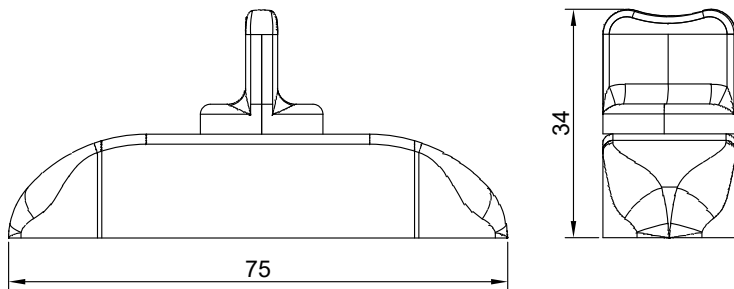

## CARACTERÍSTICAS

EMBALAGEM		
COMPONENTES	M. PRIMA	QTDE
Fecho Retrátil	Polímero	1
Contra Fecho	Polímero	1
Tampa	Polímero	2
Rebite POP 1/8x6 ab	Alumínio	2
Parf 4,2x13 CHA/PH	Aço Inoxidável	2

CODIFICAÇÃO		
COR	CÓDIGO	CATÁLOGO
PRT	9208795	FECRETRADIRNYLPRT
PRT	9208796	FECRETRAESQNYLPRT
BCO	9208797	FECRETRADIRNYLBCO
BCO	9208798	FECRETRAESQNYLBCO

## DIMENSIONAL

Vista Isométrica  
s/ escala

Escala 1:1

Escala 1:1

PORTA E JANELA  
DE CORRER  
UNNION

**UDINESE**  
**ASSA ABLOY**

Reservamos o direito de alterações sem aviso prévio. Todas as medidas em mm.