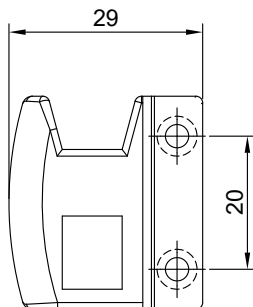

## CARACTERÍSTICAS

EMBALAGEM		
COMPONENTES	M. PRIMA	QTDE
Fecho Retrátil	Polímero	1
Contra Fecho	Polímero	1
Tampa	Polímero	2
Rebite POP 1/8x6 ab	Alumínio	2
Parf 4,2x13 CHA/PH	Aço Inoxidável	2

CODIFICAÇÃO		
COR	CÓDIGO	CATÁLOGO
PRT	9208795	FECRETRADIRNYLPRT
PRT	9208796	FECRETRAESQNYLPRT
BCO	9208797	FECRETRADIRNYLBCO
BCO	9208798	FECRETRAESQNYLBCO

## DIMENSIONAL

Vista Isométrica  
s/ escala

Escala 1:1

Escala 1:1

PORTA E JANELA  
DE CORRER  
UNNION

**UDINESE**  
**ASSA ABLOY**

Reservamos o direito de alterações sem aviso prévio. Todas as medidas em mm.