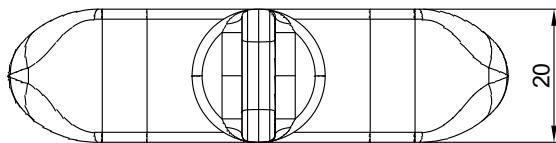

## CARACTERÍSTICAS

EMBALAGEM		
COMPONENTES	M. PRIMA	QTDE
Fecho Retrátil	Polímero	1
Contra Fecho	Polímero	1
Tampa	Polímero	2
Rebite POP 1/8x6 ab	Alumínio	2
Parf 4,2x13 CHA/PH	Aço Inoxidável	2

CODIFICAÇÃO		
COR	CÓDIGO	CATÁLOGO
PRT	9208795	FECRETRADIRNYLPRT
PRT	9208796	FECRETRAESQNYLPRT
BCO	9208797	FECRETRADIRNYLBCO
BCO	9208798	FECRETRAESQNYLBCO

## DIMENSIONAL

Vista Isométrica  
s/ escala

Escala 1:1

Escala 1:1

PORTA E JANELA  
DE CORRER  
UNNION

**UDINESE**  
**ASSA ABLOY**

Reservamos o direito de alterações sem aviso prévio. Todas as medidas em mm.