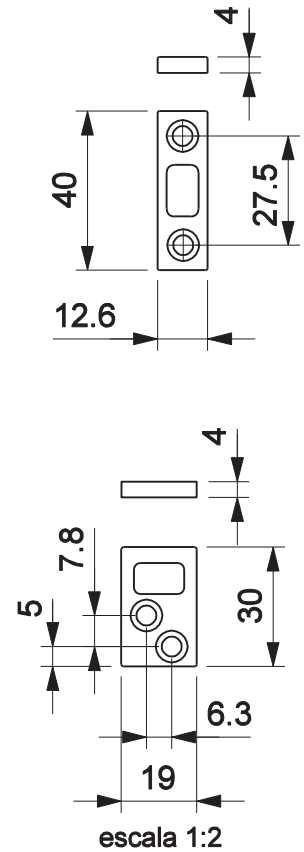

FECHE UNHA 1920/CF

Aplicação

escala 1:2

sem escala

Características

Componentes	Matéria-prima
Capa	Alumínio
Interno	Polímero
Contra fecho	Polímero

Componente de fixação	Dimensões	Qtde
Parafuso	A4.2x16 cha/ph/inox	4

Embalagem	1 fecho
	2 contra fechos
	4 parafusos

Codificação			
Cor	Udinese	Catálogo	Belmetal
BCO	9204314	FEC1920CFBCO	BMT-FEC-5015
BP3	9209827	FEC1920CFBP3	
PRA	9209709	FEC1920CFPRA	
PRT	9202017	FEC1920CFPRT	BMT-FEC-5015

FECHE

CONTRA FECHOS

PORTA DE GIRO
LINHA IMPERIAL 3.5

UDINESE