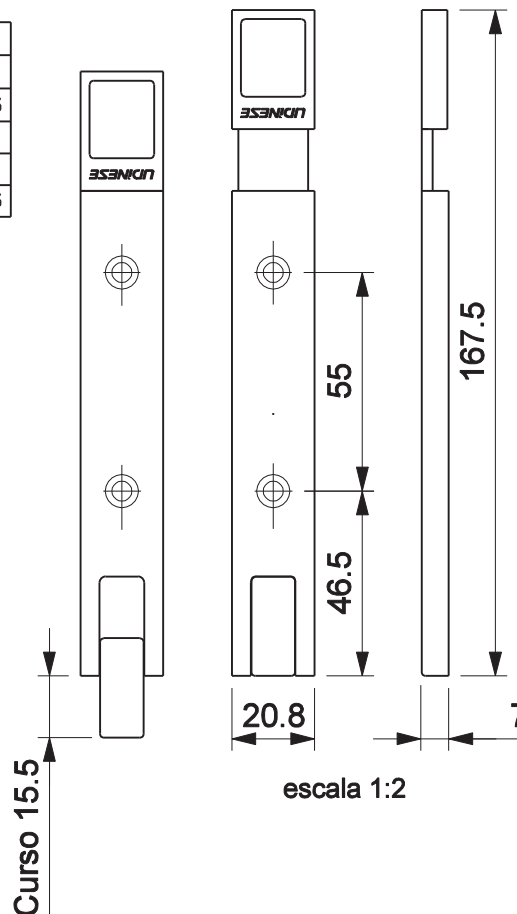

FECHE UNHA 1920/CF

Aplicação

escala 1:2

sem escala

Características

Componentes	Matéria-prima
Capa	Alumínio
Interno	Polímero
Contra fecho	Polímero

Componente de fixação	Dimensões	Qtde
Parafuso	A4.2x16 cha/ph/inox	4

Embalagem	1 fecho
	2 contra fechos
	4 parafusos

Codificação			
Cor	Udinese	Catálogo	Belmetal
BCO	9204314	FEC1920CFBCO	BMT-FEC-5015
BP3	9209827	FEC1920CFBP3	
PRA	9209709	FEC1920CFPRA	
PRT	9202017	FEC1920CFPRT	BMT-FEC-5015

FECHE

CONTRA FECHOS

PORTA DE GIRO
LINHA IMPERIAL 3.5

UDINESE