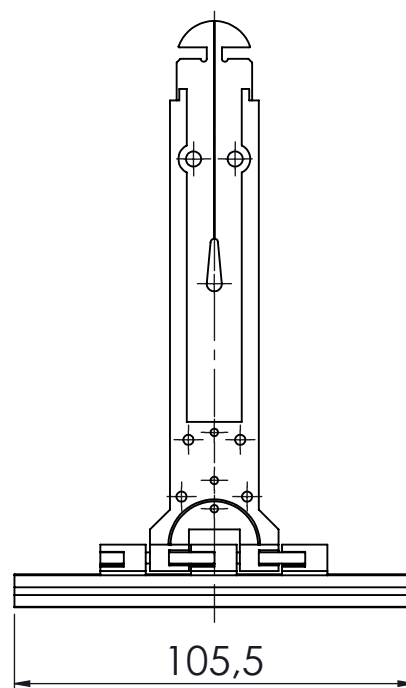

FIXADOR ESTEIRA CAPA PLASTICA

APLICAÇÃO

SEM ESCALA

CARACTERÍSTICAS

EMBALAGEM		
COMPONENTES	M. PRIMA	QTDE
Fixador Esteira	Polímero	01
	Lâmina em Aço	

CODIFICAÇÃO			
COR	CÓDIGO	CATÁLOGO	SISTEMISTA
-	9901387	FIXESTEIRA	-

*NOTA:

- Parafuso e tubo não fornecidos pela Udinese.
- Quando aplicado em persianas motorizadas com o fixador parafusado, atentar-se para que não haja interferência do parafuso com o motor.

VISTA ISOMÉTRICA

SEM ESCALA

DIMENSÕES

ESCALA 1 : 2

PERSIANAS
ELEGANCE

UDINESE