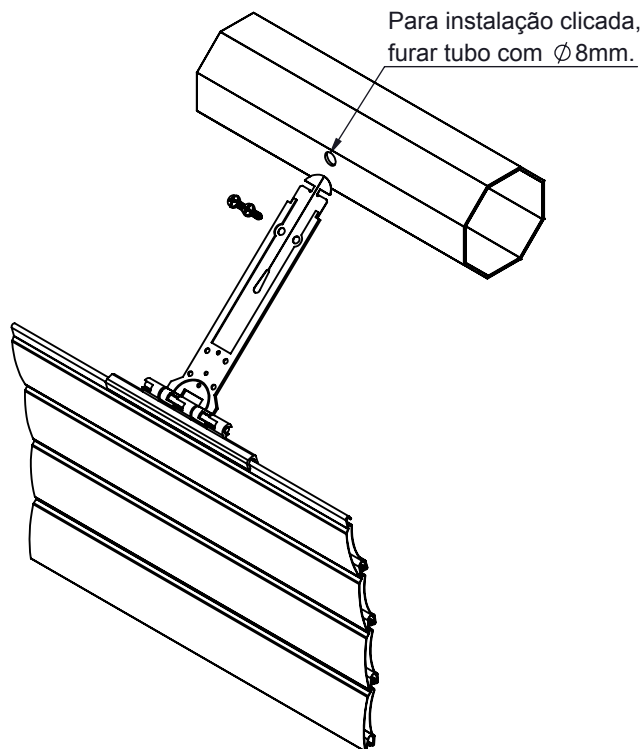

FIXADOR ESTEIRA CAPA PLASTICA

APLICAÇÃO

SEM ESCALA

CARACTERÍSTICAS

EMBALAGEM		
COMPONENTES	M. PRIMA	QTDE
Fixador Esteira	Polímero	01
	Lâmina em Aço	

CODIFICAÇÃO			
COR	CÓDIGO	CATÁLOGO	SISTEMISTA
-	9901387	FIXESTEIRA	-

*NOTA:

- Parafuso e tubo não fornecidos pela Udinese.
- Quando aplicado em persianas motorizadas com o fixador parafusado, atentar-se para que não haja interferência do parafuso com o motor.

VISTA ISOMÉTRICA

SEM ESCALA

DIMENSÕES

ESCALA 1 : 2

PERSIANAS
ELEGANCE

UDINESE