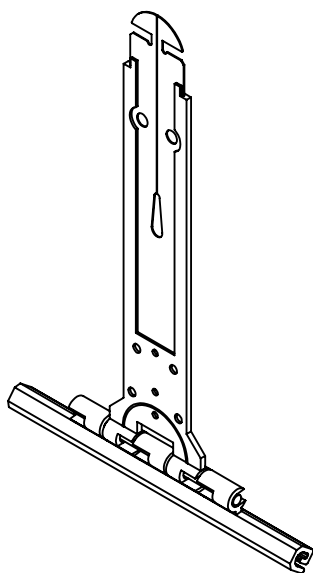

FIXADOR ESTEIRA CAPA PLASTICA

APLICAÇÃO

SEM ESCALA

CARACTERÍSTICAS

EMBALAGEM		
COMPONENTES	M. PRIMA	QTDE
Fixador Esteira	Polímero	01
	Lâmina em Aço	

CODIFICAÇÃO			
COR	CÓDIGO	CATÁLOGO	SISTEMISTA
-	9901387	FIXESTEIRA	-

*NOTA:

- Parafuso e tubo não fornecidos pela Udinese.
- Quando aplicado em persianas motorizadas com o fixador parafusado, atentar-se para que não haja interferência do parafuso com o motor.

VISTA ISOMÉTRICA

SEM ESCALA

DIMENSÕES

ESCALA 1 : 2

PERSIANAS
ELEGANCE

UDINESE