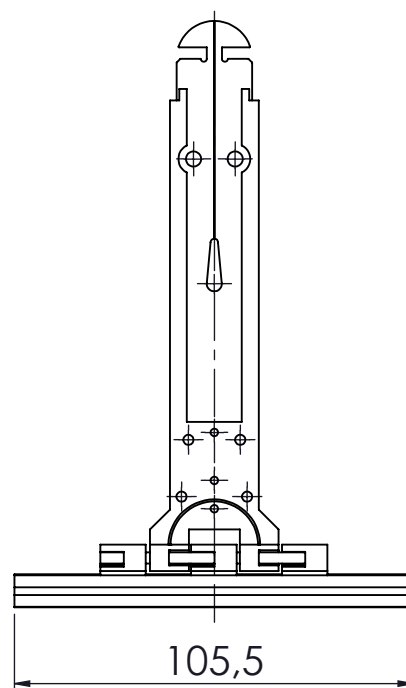

## CARACTERÍSTICAS

EMBALAGEM		
COMPONENTES	M. PRIMA	QTDE
Fixador Esteira	Polímero	01
	Lâmina em Aço	

CODIFICAÇÃO			
COR	CÓDIGO	CATÁLOGO	SISTEMISTA
-	9901387	FIXESTEIRA	-

## VISTA ISOMÉTRICA

SEM ESCALA

## DIMENSÕES

ESCALA 1 : 2

PERSIANAS  
MEGA 20

**UDINESE**