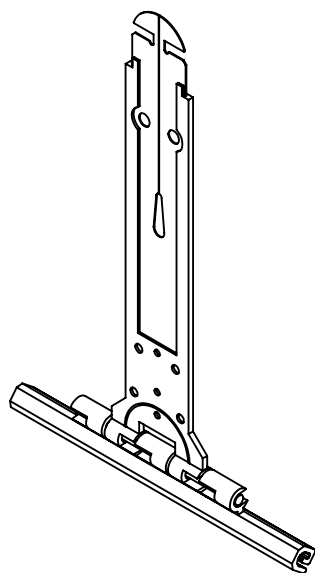

# FIXADOR ESTEIRA CAPA PLASTICA

## CARACTERÍSTICAS

EMBALAGEM		
COMPONENTES	M. PRIMA	QTDE
Fixador Esteira	Polímero	01
	Lâmina em Aço	

CODIFICAÇÃO			
COR	CÓDIGO	CATÁLOGO	SISTEMISTA
-	9901387	FIXESTEIRA	-

## VISTA ISOMÉTRICA

SEM ESCALA