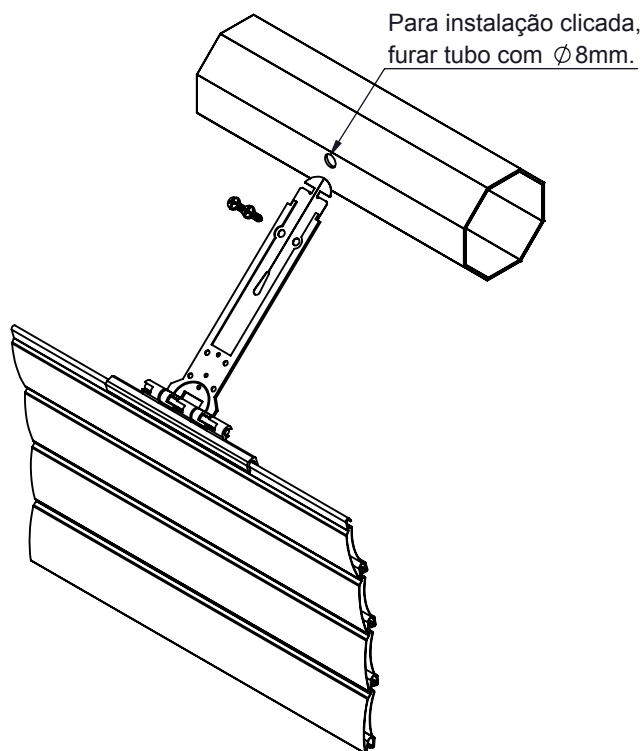

FIXADOR ESTEIRA CAPA PLASTICA

APLICAÇÃO

SEM ESCALA

CARACTERÍSTICAS

EMBALAGEM		
COMPONENTES	M. PRIMA	QTDE
Fixador Esteira	Polímero	01
	Lâmina em Aço	

CODIFICAÇÃO			
COR	CÓDIGO	CATÁLOGO	SISTEMISTA
-	9901387	FIXESTEIRA	-

*NOTA:

- Parafuso e tubo não fornecidos pela Udinese.
- Quando aplicado em persianas motorizadas com o fixador parafusado, atentar-se para que não haja interferência do parafuso com o motor.