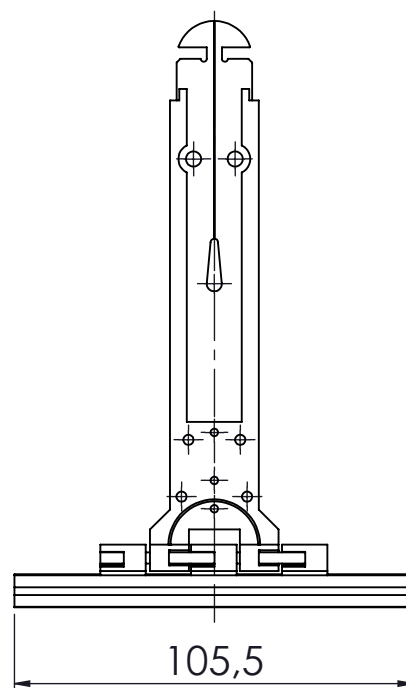

FIXADOR ESTEIRA CAPA PLASTICA

APLICAÇÃO

SEM ESCALA

CARACTERÍSTICAS

EMBALAGEM		
COMPONENTES	M. PRIMA	QTDE
Fixador Esteira	Polímero	01
	Lâmina em Aço	

CODIFICAÇÃO			
COR	CÓDIGO	CATÁLOGO	SISTEMISTA
-	9901387	FIXESTEIRA	-

*NOTA:

- Parafuso e tubo não fornecidos pela Udinese.
- Quando aplicado em persianas motorizadas com o fixador parafusado, atentar-se para que não haja interferência do parafuso com o motor.

VISTA ISOMÉTRICA

SEM ESCALA

DIMENSÕES

ESCALA 1 : 2

PERSIANAS
MEGA 32

UDINESE