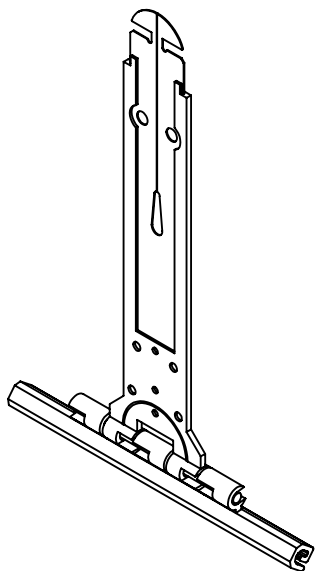

FIXADOR ESTEIRA CAPA PLASTICA

APLICAÇÃO

SEM ESCALA

CARACTERÍSTICAS

EMBALAGEM		
COMPONENTES	M. PRIMA	QTDE
Fixador Esteira	Polímero	01
	Lâmina em Aço	

CODIFICAÇÃO			
COR	CÓDIGO	CATÁLOGO	SISTEMISTA
-	9901387	FIXESTEIRA	-

*NOTA:

- Parafuso e tubo não fornecidos pela Udinese.
- Quando aplicado em persianas motorizadas com o fixador parafusado, atentar-se para que não haja interferência do parafuso com o motor.

VISTA ISOMÉTRICA

SEM ESCALA

DIMENSÕES

ESCALA 1 : 2

PERSIANAS
MEGA 32

UDINESE