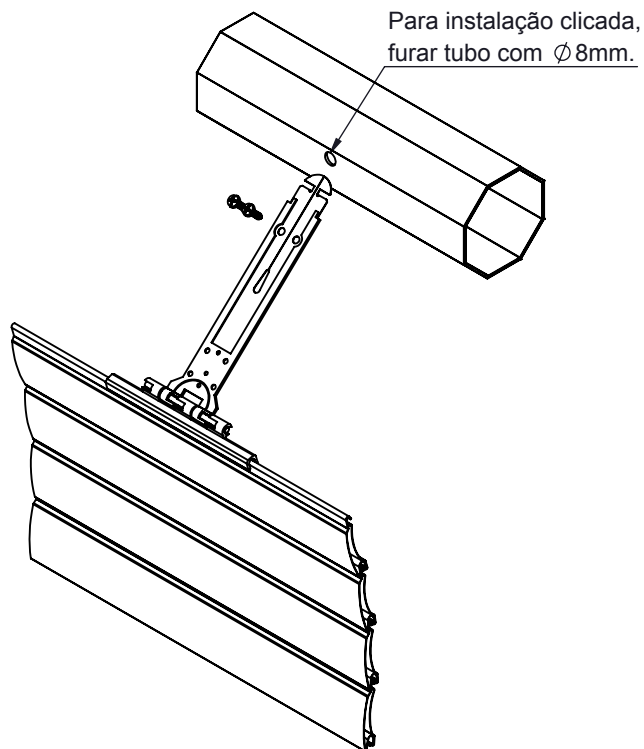

FIXADOR ESTEIRA CAPA PLASTICA

APLICAÇÃO

SEM ESCALA

CARACTERÍSTICAS

EMBALAGEM		
COMPONENTES	M. PRIMA	QTDE
Fixador Esteira	Polímero	01
	Lâmina em Aço	

CODIFICAÇÃO			
COR	CÓDIGO	CATÁLOGO	SISTEMISTA
-	9901387	FIXESTEIRA	-

*NOTA:

- Parafuso e tubo não fornecidos pela Udinese.
- Quando aplicado em persianas motorizadas com o fixador parafusado, atentar-se para que não haja interferência do parafuso com o motor.

VISTA ISOMÉTRICA