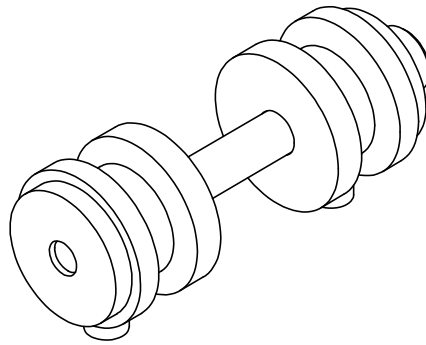

FIXADOR PUXADOR FLARE DUPLO

Sem escala

CARACTERÍSTICAS

Componentes	Matéria-Prima
Fixador externo	Aluminio
Fixador Interno	Aluminio

Componentes de Fixação	Dimensões	Qtde.
Parafuso	M6x7	04
Parafuso	1/4"	02

Embalagem	
	02 Fixadores externo
	02 Fixadores interno

Codificação	
Código	Catálogo
9209159	FIXPUXFLAREDUPVIDRO
9209162	FIXPUXFLAREDUPL25
9209161	FIXPUXFLAREDUPL30
9209160	FIXPUXFLAREDUPL42

Sem escala

Para informações sobre instalação consulte o catálogo de puxadores Flare.
Puxadores vendidos separadamente

*Todas as medidas em mm.

LINHA FLARE

UDINESE