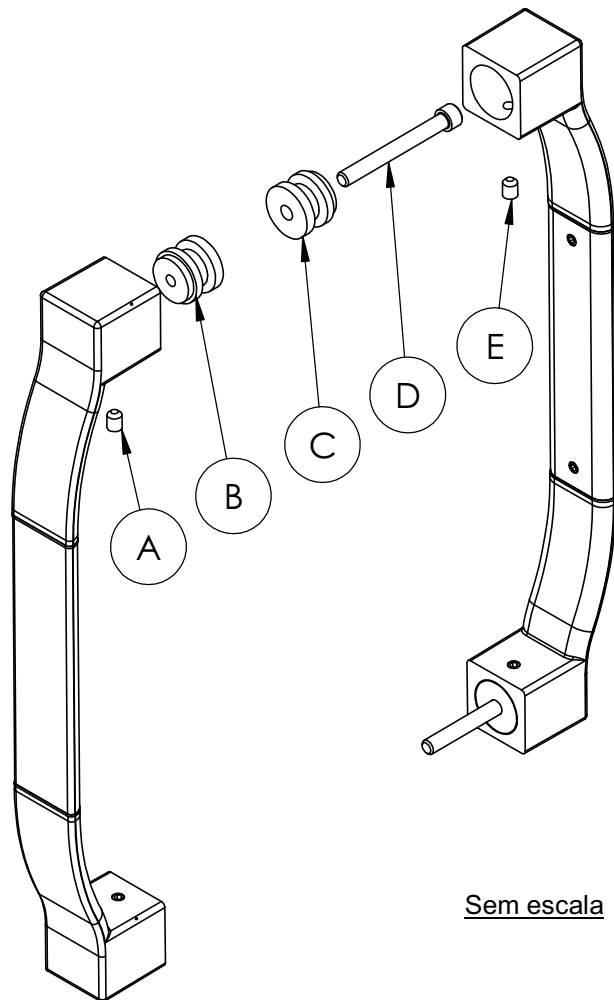

FIXADOR PUXADOR FLARE DUPLO

Sem escala

CARACTERÍSTICAS

Componentes	Matéria-Prima
Fixador externo	Aluminio
Fixador Interno	Aluminio

Componentes de Fixação	Dimensões	Qtde.
Parafuso	M6x7	04
Parafuso	1/4"	02

Embalagem	
	02 Fixadores externo
	02 Fixadores interno

Codificação	
Código	Catálogo
9209159	FIXPUXFLAREDUPVIDRO
9209162	FIXPUXFLAREDUPL25
9209161	FIXPUXFLAREDUPL30
9209160	FIXPUXFLAREDUPL42

Sem escala

Para informações sobre instalação consulte o catálogo de puxadores Flare.
Puxadores vendidos separadamente

*Todas as medidas em mm.

LINHA FLARE

UDINESE