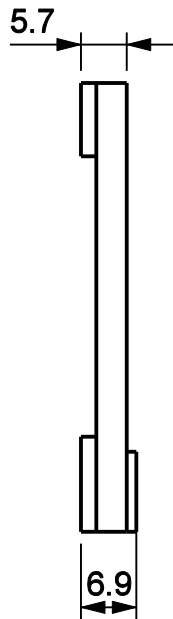

## Exemplo de aplicação

escala 1:1

## Características

Componentes	Matéria-prima
Guia	Polímero
Parafuso	Inox

Componentes de fixação	Dimensões	Qtde.
Parafuso	M6x6 s.c/al/inox	1/pç

Embalagem	20 Guias
	20 Parafusos

Codificação		
Cor	Udinese	Catálogo
BCO	9301990	GUI303ANYBCOE20
PRT	9301989	GUI303ANYE20

escala 1:1

PORTA / JANELA DE CORRER

# LUNA

\*Todas as medidas em mm