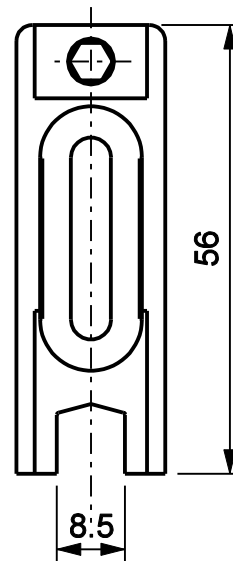

## Exemplo de aplicação

escala 1:1

## Características

Componentes	Matéria-prima
Guia	Polímero
Parafuso	Inox

Componentes de fixação	Dimensões	Qtde.
Parafuso	M6x6 s.c/al/inox	1/pç

Embalagem	20 Guias
	20 Parafusos

Codificação		
Cor	Udinese	Catálogo
BCO	9301990	GUI303ANYBCOE20
PRT	9301989	GUI303ANYE20

escala 1:1

PORTA / JANELA DE CORRER

# LUNA

\*Todas as medidas em mm