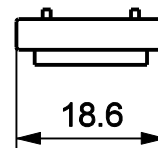

PORTA / JANELA DE CORRER

LUNA

*Todas as medidas em mm

UDINESE