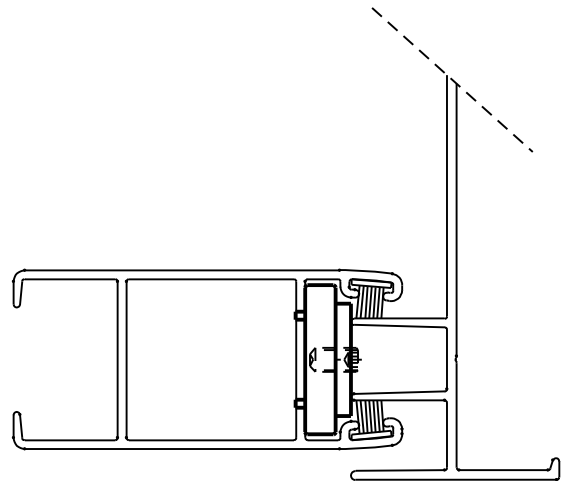

## Exemplo de aplicação

escala 1:1

## Características

Componentes	Matéria-prima
Guia	Polímero
Parafuso	Inox

Componentes de fixação	Dimensões	Qtde.
Parafuso	M6x6 s.c/al/inox	1/pç

Embalagem	20 Guias
	20 Parafusos

Codificação		
Cor	Udinese	Catálogo
BCO	9301990	GUI303ANYBCOE20
PRT	9301989	GUI303ANYE20

escala 1:1

PORTA / JANELA DE CORRER

# LUNA

\*Todas as medidas em mm