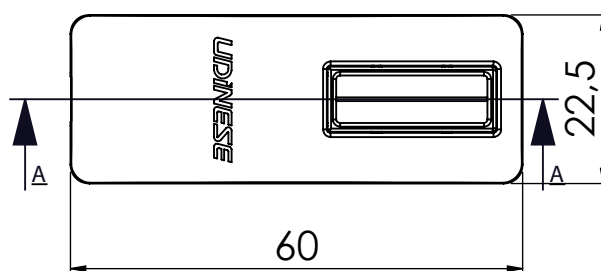

DIMENSÕES

PERSIANAS
GOLD

UDINESE
ASSA ABLOY