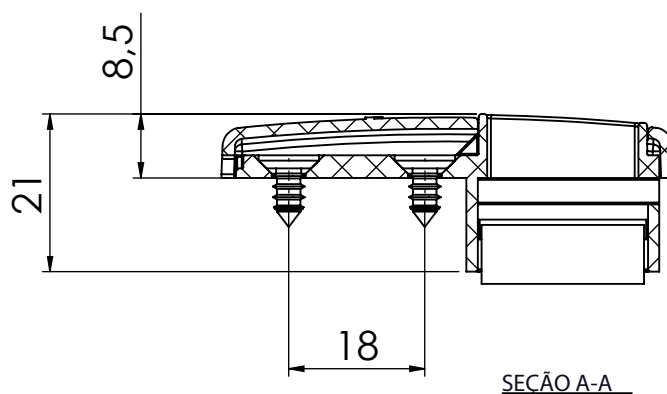

## CARACTERÍSTICAS

EMBALAGEM		
COMPONENTES	M. PRIMA	QTDE
Guia da Cinta	Polímero	1
Parf. A4,2x9,5 CH/PH	Inox	2

CODIFICAÇÃO			
COR	CÓDIGO	CATÁLOGO	SISTEMISTA
BCO	9301200	GUICININFBCO	
PRT	9301199	GUICININFprt	

## DIMENSÕES

PERSIANAS  
GOLD

**UDINESE**  
ASSA ABLOY