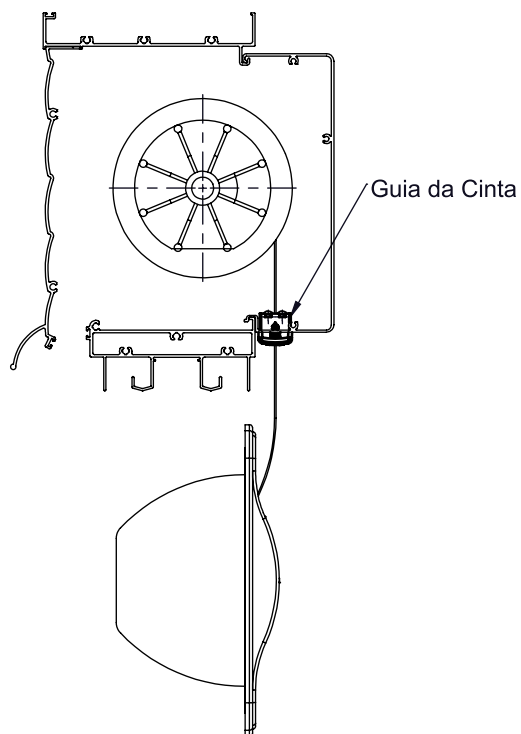

# GUIA CINTA INFERIOR RECOLHEDOR 8118/8155 NYL

## CARACTERÍSTICAS

EMBALAGEM		
COMPONENTES	M. PRIMA	QTDE
Guia da Cinta	Polímero	1
Parf. A4,2x9,5 CH/PH	Inox	2

CODIFICAÇÃO			
COR	CÓDIGO	CATÁLOGO	SISTEMISTA
BCO	9301200	GUICININFBCO	
PRT	9301199	GUICININFprt	