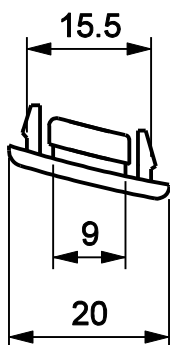

GUIA GUI282 DIR/ESQ NY

Exemplo de aplicação

ESCALA 1:1

Características

Componentes	Matéria-prima
Guia	Polímero

Embalagem	10 Pares
-----------	----------

Codificação		
Cor	Udinese	Catálogo
BCO	9301004	GUI282NYBCOE10
PRT	9301003	GUI282NYE10

ESCALA 1:1

PORTA / JANELA DE CORRER

ELEGANCE

*Todas as medidas em mm

UDINESE

240.25.6