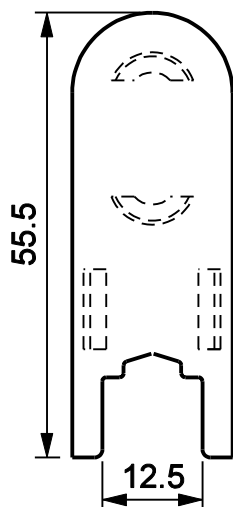

GUIA GUI282 DIR/ESQ NY

Exemplo de aplicação

ESCALA 1:1

Características

Componentes	Matéria-prima
Guia	Polímero

Embalagem	10 Pares
-----------	----------

Codificação		
Cor	Udinese	Catálogo
BCO	9301004	GUI282NYBCOE10
PRT	9301003	GUI282NYE10

ESCALA 1:1

PORTA / JANELA DE CORRER

ELEGANCE

*Todas as medidas em mm

UDINESE

240.25.6