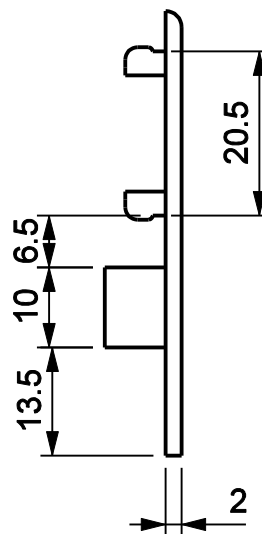

GUIA GUI282 DIR/ESQ NY

Exemplo de aplicação

ESCALA 1:1

Características

Componentes	Matéria-prima
Guia	Polímero

Embalagem	10 Pares
-----------	----------

Codificação		
Cor	Udinese	Catálogo
BCO	9301004	GUI282NYBCOE10
PRT	9301003	GUI282NYE10

ESCALA 1:1

PORTA / JANELA DE CORRER

ELEGANCE

*Todas as medidas em mm

UDINESE

240.25.6