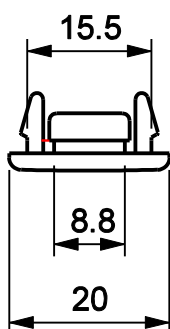

### Características

Componentes	Matéria-prima
Guia	Polímero

Embalagem	10 Peças
-----------	----------

Codificação		
Cor	Udinese	Catálogo
BCO	9300990	GUI368NYBCOE10
PRT	9300989	GUI368NYE10

ESCALA 1:1

PORTA / JANELA DE CORRER

ELEGANCE

\*Todas as medidas em mm

**UDINESE**

240.25.2