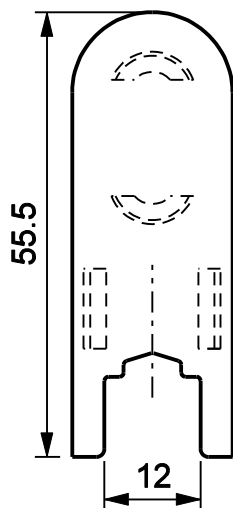

### Características

Componentes	Matéria-prima
Guia	Polímero

Embalagem	10 Peças
-----------	----------

Codificação		
Cor	Udinese	Catálogo
BCO	9300990	GUI368NYBCOE10
PRT	9300989	GUI368NYE10

ESCALA 1:1

PORTA / JANELA DE CORRER

ELEGANCE

\*Todas as medidas em mm

**UDINESE**

240.25.2