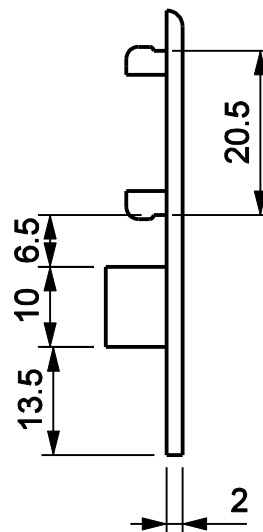

### Características

Componentes	Matéria-prima
Guia	Polímero

Embalagem	10 Peças
-----------	----------

Codificação		
Cor	Udinese	Catálogo
BCO	9300990	GUI368NYBCOE10
PRT	9300989	GUI368NYE10

ESCALA 1:1

PORTA / JANELA DE CORRER

ELEGANCE

\*Todas as medidas em mm

**UDINESE**

240.25.2