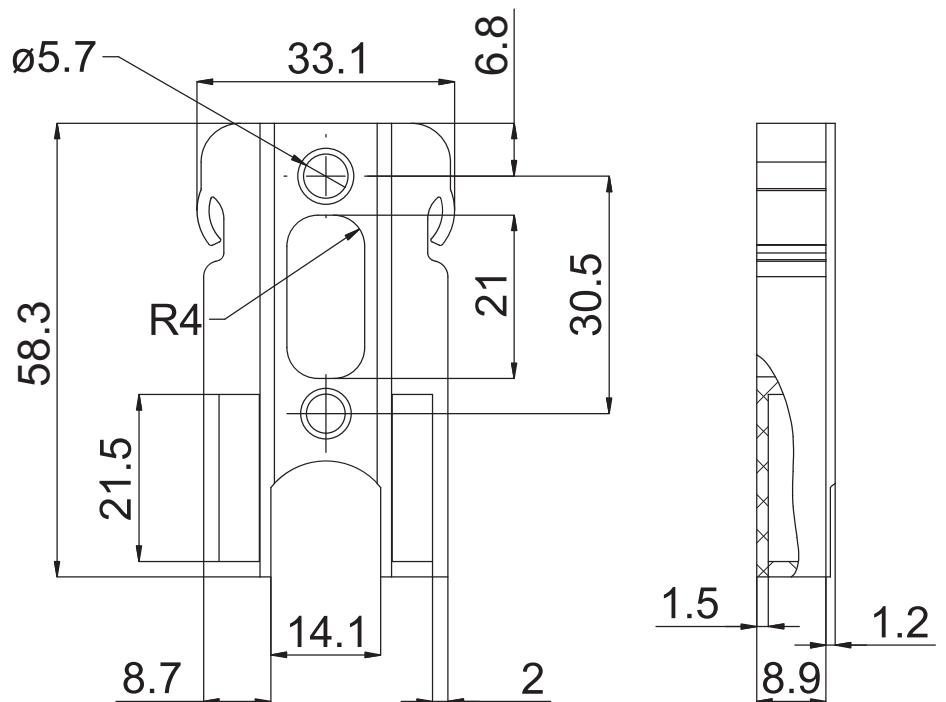

## Aplicação

Escala 2:1

Escala 1:1

## Características

Componentes	Matéria-Prima
Estrutura	Nylon

Componentes de fixação	Dimensões	Qty.
Parafuso	M6X12 S.C/AL INOX	4

Embalagem	4 peças
-----------	---------

Codificação			
Cor	Udinese	Catálogo	Belmetal
PRT	9209437	GUIIMP90GNYE4PC	BMT-GUI-0433-PRT

Escala 1:1

PORTA E JANELA DE CORRER  
LINHA IMPERIAL 3.5

**UDINESE**