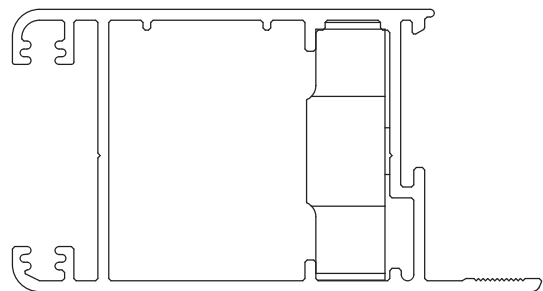

# GUIA DESLIZANTE IMPERIAL 90G

## Aplicação

Escala 2:1

Escala 1:1

## Características

Componentes	Matéria-Prima
Estrutura	Nylon

Componentes de fixação	Dimensões	Qty.
Parafuso	M6X12 S.C/AL INOX	4

Embalagem	4 peças
-----------	---------

Codificação			
Cor	Udinese	Catálogo	Belmetal
PRT	9209437	GUIIMP90GNYE4PC	BMT-GUI-0433-PRT

Escala 1:1

PORTA E JANELA DE CORRER  
LINHA IMPERIAL 3.5

**UDINESE**