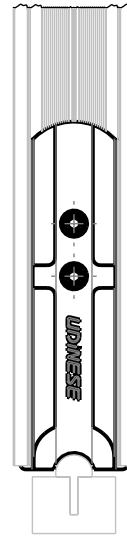

GUIA DESLIZANTE ROLDANA PEDRA GOLD NYL

APLICAÇÃO

SEM ESCALA

CARACTERÍSTICAS

CODIFICAÇÃO		
COR	CÓDIGO	CATÁLOGO
BCO	9303132	GUIRPEDGLDNYBCO
PRT	9303133	GUIRPEDGLDNYPRT

OBSERVAÇÕES:

- PARA UTILIZAÇÃO SOMENTE NO TRILHO INFERIOR;
- PARA O TRILHO SUPERIOR UTILIZAR A VERSÃO SP812.

COMPOSIÇÃO/CARACTERÍSTICAS:

- GUIA: POLÍMERO;
- PARAFUSOS: AÇO INOX.

DIMENSÕES

ESCALA 1 : 1

PORTA DE CORRER

UDINESE
ASSA ABLOY

GUIA DESLIZANTE ROLDANA PEDRA GOLD NYL

APLICAÇÕES

GOLD (HYDRO)

LG-042

TRILHO MEIA-CANA
PERFIL DE MERCADO

ESCALA 1:2

MEGA 32 (ASA ALUMÍNIO)

MG32-011A

TRILHO MEIA-CANA
PERFIL DE MERCADO

ESCALA 1:2

D'ORO (CDA)

ALG-4052

TRILHO MEIA-CANA
PERFIL DE MERCADO

ESCALA 1:2

UDINESE
ASSA ABLOY