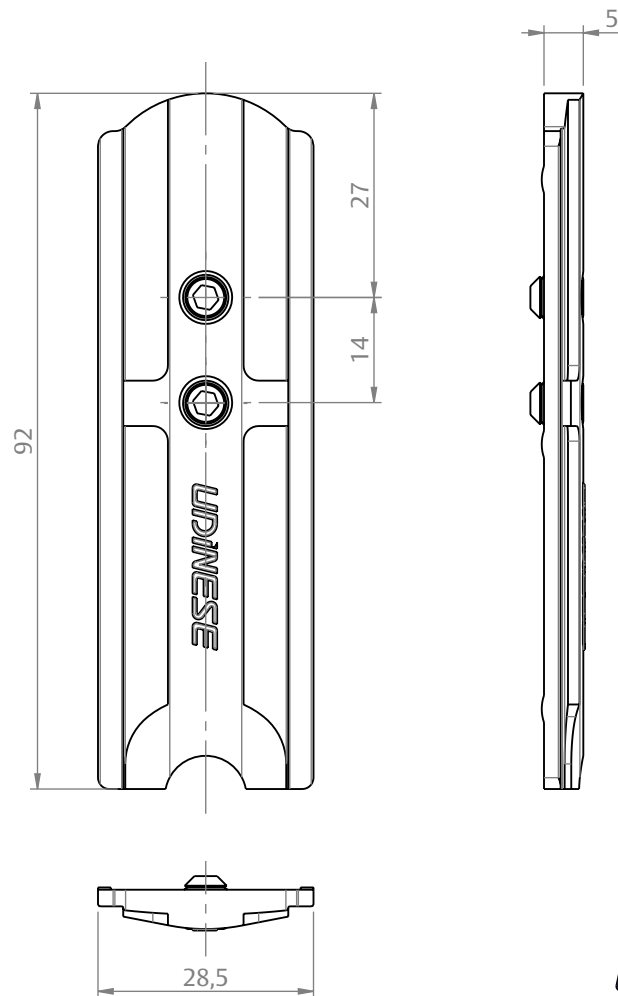

GUIA DESLIZANTE ROLDANA PEDRA GOLD NYL

APLICAÇÃO

SEM ESCALA

CARACTERÍSTICAS

CODIFICAÇÃO		
COR	CÓDIGO	CATÁLOGO
BCO	9303132	GUIRPEDGLDNYBCO
PRT	9303133	GUIRPEDGLDNYPRT

OBSERVAÇÕES:

- PARA UTILIZAÇÃO SOMENTE NO TRILHO INFERIOR;
- PARA O TRILHO SUPERIOR UTILIZAR A VERSÃO SP812.

COMPOSIÇÃO/CARACTERÍSTICAS:

- GUIA: POLÍMERO;
- PARAFUSOS: AÇO INOX.

DIMENSÕES

ESCALA 1 : 1

PORTA DE CORRER

UDINESE
ASSA ABLOY

GUIA DESLIZANTE ROLDANA PEDRA GOLD NYL

APLICAÇÕES

GOLD (HYDRO)

LG-042

TRILHO MEIA-CANA
PERFIL DE MERCADO

ESCALA 1:2

MEGA 32 (ASA ALUMÍNIO)

MG32-011A

TRILHO MEIA-CANA
PERFIL DE MERCADO

ESCALA 1:2

D'ORO (CDA)

ALG-4052

TRILHO MEIA-CANA
PERFIL DE MERCADO

ESCALA 1:2

UDINESE
ASSA ABLOY