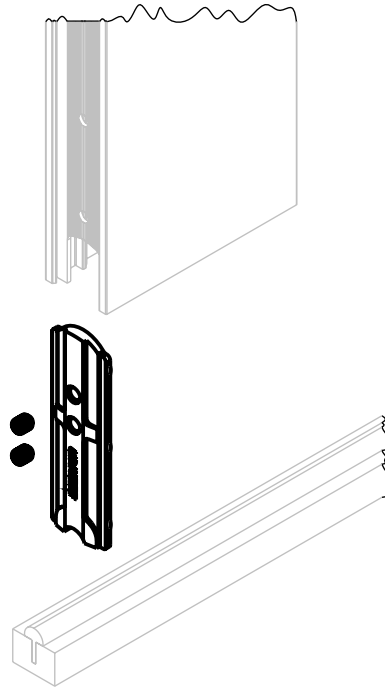

GUIA DESLIZANTE ROLDANA PEDRA GOLD NYL

APLICAÇÃO

SEM ESCALA

CARACTERÍSTICAS

CODIFICAÇÃO		
COR	CÓDIGO	CATÁLOGO
BCO	9303132	GUIRPEDGLDNYBCO
PRT	9303133	GUIRPEDGLDNYPRT

OBSERVAÇÕES:

- PARA UTILIZAÇÃO SOMENTE NO TRILHO INFERIOR;
- PARA O TRILHO SUPERIOR UTILIZAR A VERSÃO SP812.

COMPOSIÇÃO/CARACTERÍSTICAS:

- GUIA: POLÍMERO;
- PARAFUSOS: AÇO INOX.

DIMENSÕES

ESCALA 1 : 1

PORTA DE CORRER

UDINESE
ASSA ABLOY

GUIA DESLIZANTE ROLDANA PEDRA GOLD NYL

APLICAÇÕES

GOLD (HYDRO)

LG-042

TRILHO MEIA-CANA
PERFIL DE MERCADO

ESCALA 1:2

MEGA 32 (ASA ALUMÍNIO)

MG32-011A

TRILHO MEIA-CANA
PERFIL DE MERCADO

ESCALA 1:2

D'ORO (CDA)

ALG-4052

TRILHO MEIA-CANA
PERFIL DE MERCADO

ESCALA 1:2

UDINESE
ASSA ABLOY