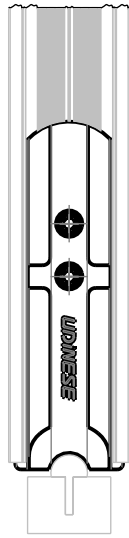

GUIA DESLIZANTE ROLDANA PEDRA GOLD NYL

APLICAÇÃO

SEM ESCALA

CARACTERÍSTICAS

CODIFICAÇÃO		
COR	CÓDIGO	CATÁLOGO
BCO	9303132	GUIRPEDGLDNYBCO
PRT	9303133	GUIRPEDGLDNYPRT

OBSERVAÇÕES:

- PARA UTILIZAÇÃO SOMENTE NO TRILHO INFERIOR;
- PARA O TRILHO SUPERIOR UTILIZAR A VERSÃO SP812.

COMPOSIÇÃO/CARACTERÍSTICAS:

- GUIA: POLÍMERO;
- PARAFUSOS: AÇO INOX.

DIMENSÕES

ESCALA 1 : 1

PORTA DE CORRER

UDINESE
ASSA ABLOY

GUIA DESLIZANTE ROLDANA PEDRA GOLD NYL

APLICAÇÕES

GOLD (HYDRO)

LG-042

TRILHO MEIA-CANA
PERFIL DE MERCADO

ESCALA 1:2

MEGA 32 (ASA ALUMÍNIO)

MG32-011A

TRILHO MEIA-CANA
PERFIL DE MERCADO

ESCALA 1:2

D'ORO (CDA)

ALG-4052

TRILHO MEIA-CANA
PERFIL DE MERCADO

ESCALA 1:2

UDINESE
ASSA ABLOY