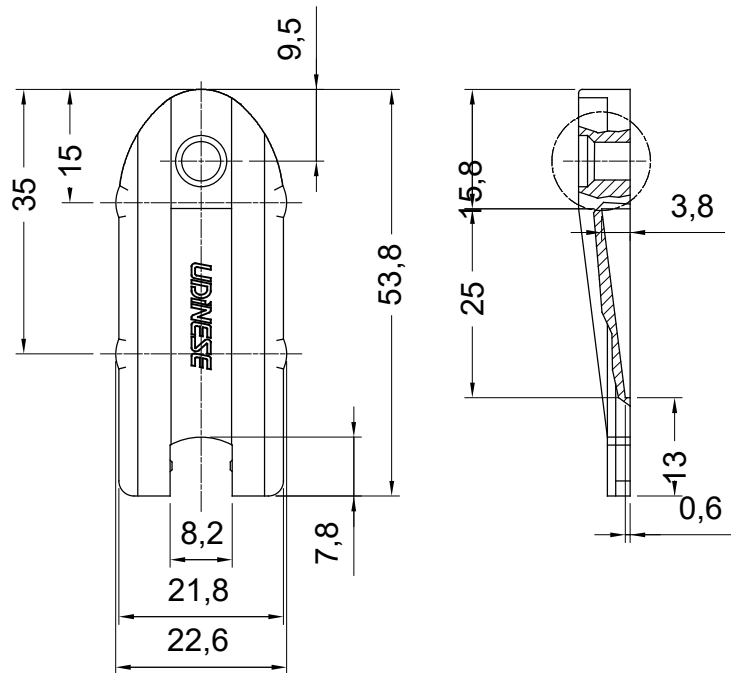

GUIA DESLIZ. SD2558 NY

APLICAÇÃO

escala 1:1

CARACTERÍSTICAS

Componente	Matéria-prima
Guia deslizante	Polimero
Parafuso	Inox

Componente de fixação	Dimensão	Qtde.
Parafuso	M6x7 allen s/cab.inox	1/pç

Codificação			
Embalagem	Cor	Udinese	Catálogo
20 peças	PRT	9300865	GUIDSD2558E20
	BCO	9301110	GUIDSD2558BCOE20
01 peça	PRT	9301087	GUIDSD25581PC
	BCO	9301107	GUIDSD2558BCO1PC

escala 1:1

PORTA E JANELA
DE CORRER
ECOLINE 2.5

UDINESE
ASSA ABLOY

Reservamos o direito de alterações sem aviso prévio. Todas as medidas em mm.