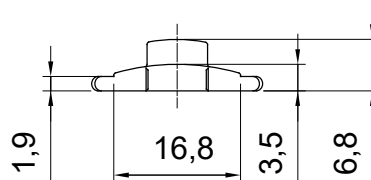

GUIA DESLIZ. SD2558 NY

APLICAÇÃO

escala 1:1

CARACTERÍSTICAS

Componente	Matéria-prima
Guia deslizante	Polimero
Parafuso	Inox

Componente de fixação	Dimensão	Qtde.
Parafuso	M6x7 allen s/cab.inox	1/pç

Codificação			
Embalagem	Cor	Udinese	Catálogo
20 peças	PRT	9300865	GUIDSD2558E20
	BCO	9301110	GUIDSD2558BCOE20
01 peça	PRT	9301087	GUIDSD25581PC
	BCO	9301107	GUIDSD2558BCO1PC

escala 1:1

PORTA E JANELA
DE CORRER
ECOLINE 2.5

UDINESE
ASSA ABLOY

Reservamos o direito de alterações sem aviso prévio. Todas as medidas em mm.