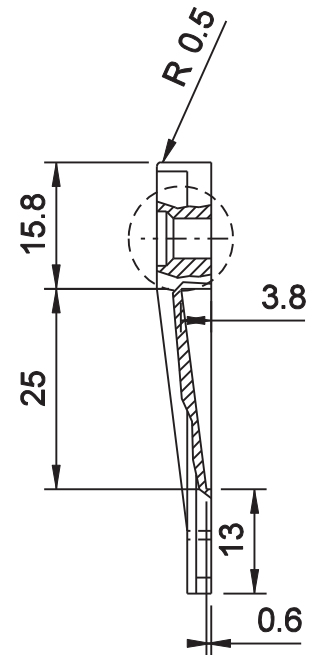

GUIA DESLIZ. SD2558 NY

Aplicação

Escala 1:1

Características

Componente	Matéria-prima
Guia deslizante	Polimero
Parafuso	Inox

Componente de fixação	Dimensão	Qtde.
Parafuso	M6x7 allen s/cab.inox	1/pç

Codificação			
Embalagem	Cor	Udinese	Catálogo
20 peças	PRT	9300865	GUIDS2558E20
	BCO	9301110	GUIDS2558BCOE20
01 peça	PRT	9301087	GUIDS25581PC
	BCO	9301107	GUIDS2558BCO1PC

JANELA E PORTA DE CORRER

LINHA MEGA 25

UDINESE