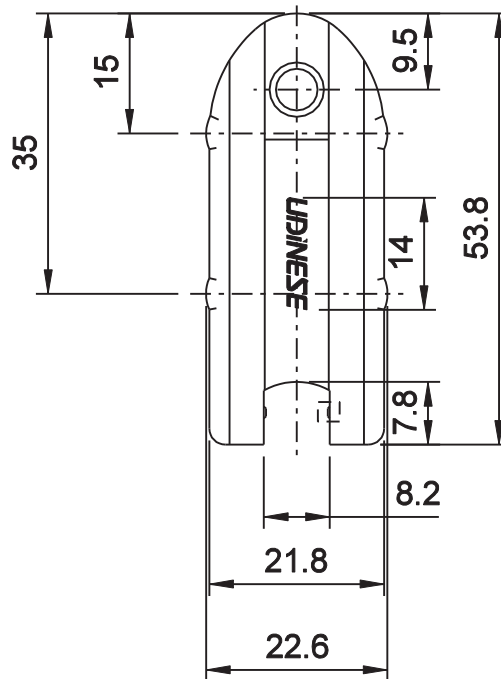

GUIA DESLIZ. SD2558 NY

Aplicação

Escala 1:1

Características

Componente	Matéria-prima
Guia deslizante	Polimero
Parafuso	Inox

Componente de fixação	Dimensão	Qtde.
Parafuso	M6x7 allen s/cab.inox	1/pç

Codificação			
Embalagem	Cor	Udinese	Catálogo
20 peças	PRT	9300865	GUIDS2558E20
	BCO	9301110	GUIDS2558BCOE20
01 peça	PRT	9301087	GUIDS25581PC
	BCO	9301107	GUIDS2558BCO1PC

JANELA E PORTA DE CORRER

LINHA MEGA 25

UDINESE