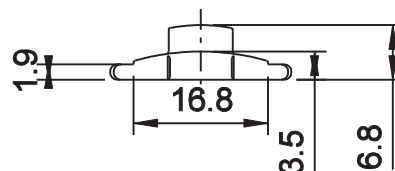

GUIA DESLIZ. SD2558 NY

Aplicação

Escala 1:1

Características

Componente	Matéria-prima
Guia deslizante	Polimero
Parafuso	Inox

Componente de fixação	Dimensão	Qtde.
Parafuso	M6x7 allen s/cab.inox	1/pç

Codificação			
Embalagem	Cor	Udinese	Catálogo
20 peças	PRT	9300865	GUIDS2558E20
	BCO	9301110	GUIDS2558BCOE20
01 peça	PRT	9301087	GUIDS25581PC
	BCO	9301107	GUIDS2558BCO1PC

JANELA E PORTA DE CORRER

LINHA MEGA 25

UDINESE