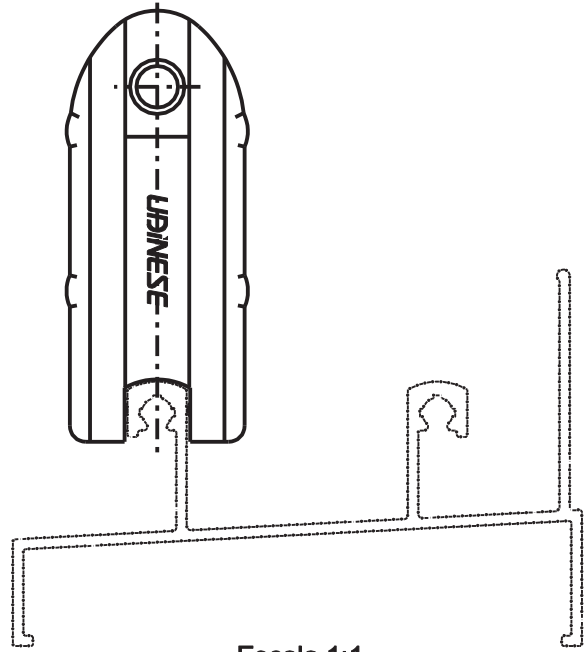

GUIA DESLIZ. SD2558 NY

Aplicação

Escala 1:1

Características

Componente	Matéria-prima
Guia deslizante	Polimero
Parafuso	Inox

Componente de fixação	Dimensão	Qtde.
Parafuso	M6x7 allen s/cab.inox	1/pç

Codificação			
Embalagem	Cor	Udinese	Catálogo
20 peças	PRT	9300865	GUIDS2558E20
	BCO	9301110	GUIDS2558BCOE20
01 peça	PRT	9301087	GUIDS25581PC
	BCO	9301107	GUIDS2558BCO1PC

JANELA E PORTA DE CORRER

LINHA MEGA 25

UDINESE