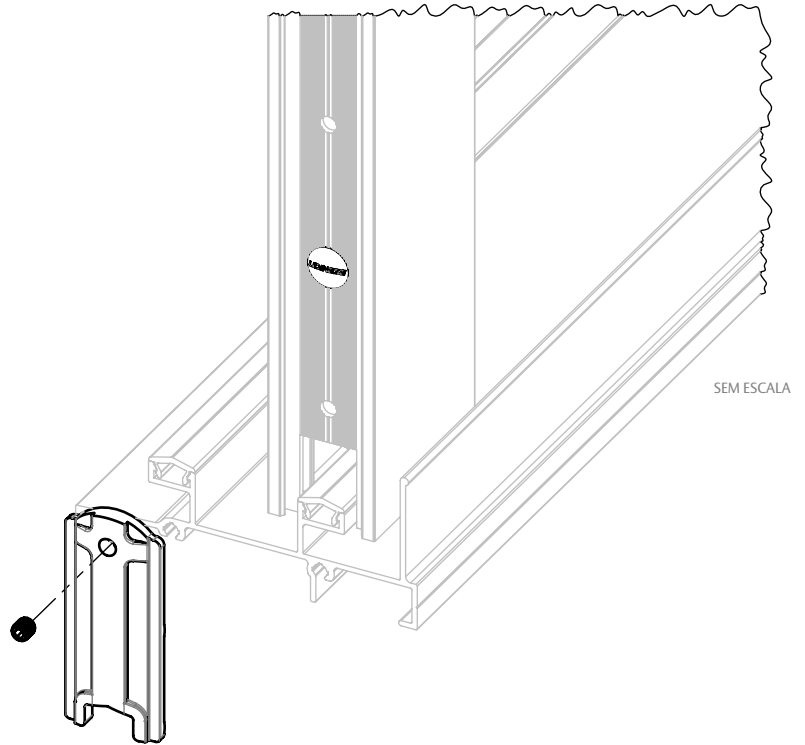

GUIA DESLIZANTE SP812 (NYL396)

APLICAÇÃO

CARACTERÍSTICAS

CODIFICAÇÃO			
COR	CÓDIGO	CATÁLOGO	SISTEMISTA
BCO	9302370	GUISP812NBC1PC	NYL396
PRT	9302371	GUISP812N1PC	

OBSERVAÇÕES

COMPOSIÇÃO/CARACTERÍSTICAS:

- GUIA DESLIZANTE: POLÍMERO;
- PARAFUSOS: AÇO INOX;
- ITEM: MATÉRIA PRIMA;

DIMENSÕES

ESCALA 1 : 1

PORTA E JANELA
DE CORRER

UDINESE
ASSA ABLOY

GUIA DESLIZANTE SP812 (NYL396)

APLICAÇÕES (LINHA 32)

GOLD
(HYDRO)

MEGA 32
(ASA ALUMÍNIO)