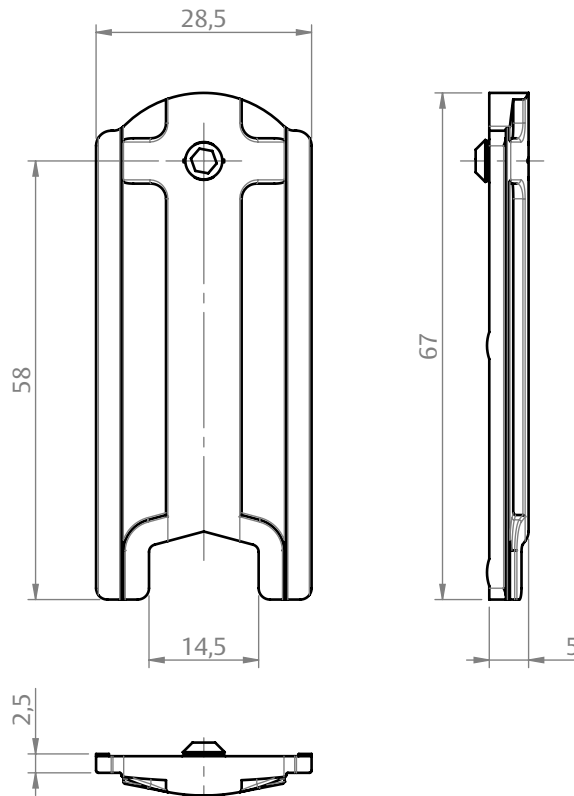

GUIA DESLIZANTE SP812 (NYL396)

APLICAÇÃO

CARACTERÍSTICAS

CODIFICAÇÃO			
COR	CÓDIGO	CATÁLOGO	SISTEMISTA
BCO	9302370	GUISP812NBC1PC	NYL396
PRT	9302371	GUISP812N1PC	

OBSERVAÇÕES

COMPOSIÇÃO/CARACTERÍSTICAS:

- GUIA DESLIZANTE: POLÍMERO;
- PARAFUSOS: AÇO INOX;
- ITEM: MATÉRIA PRIMA;

DIMENSÕES

ESCALA 1 : 1

PORTA E JANELA
DE CORRER

UDINESE
ASSA ABLOY

GUIA DESLIZANTE SP812 (NYL396)

APLICAÇÕES (LINHA 32)

GOLD
(HYDRO)

MEGA 32
(ASA ALUMÍNIO)