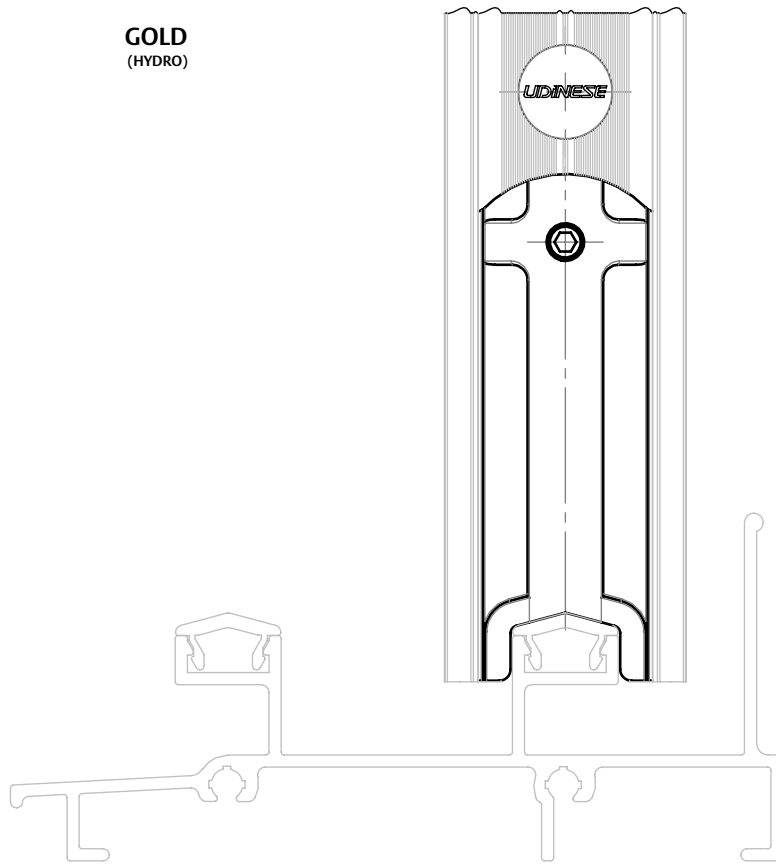

GUIA DESLIZANTE SP812 (NYL396)

APLICAÇÃO

CARACTERÍSTICAS

CODIFICAÇÃO			
COR	CÓDIGO	CATÁLOGO	SISTEMISTA
BCO	9302370	GUISP812NBC1PC	NYL396
PRT	9302371	GUISP812N1PC	

OBSERVAÇÕES

COMPOSIÇÃO/CARACTERÍSTICAS:

- GUIA DESLIZANTE: POLÍMERO;
- PARAFUSOS: AÇO INOX;
- ITEM: MATÉRIA PRIMA;

DIMENSÕES

ESCALA 1 : 1

PORTA E JANELA
DE CORRER

UDINESE
ASSA ABLOY

GUIA DESLIZANTE SP812 (NYL396)

APLICAÇÕES (LINHA 32)

GOLD
(HYDRO)

MEGA 32
(ASA ALUMÍNIO)