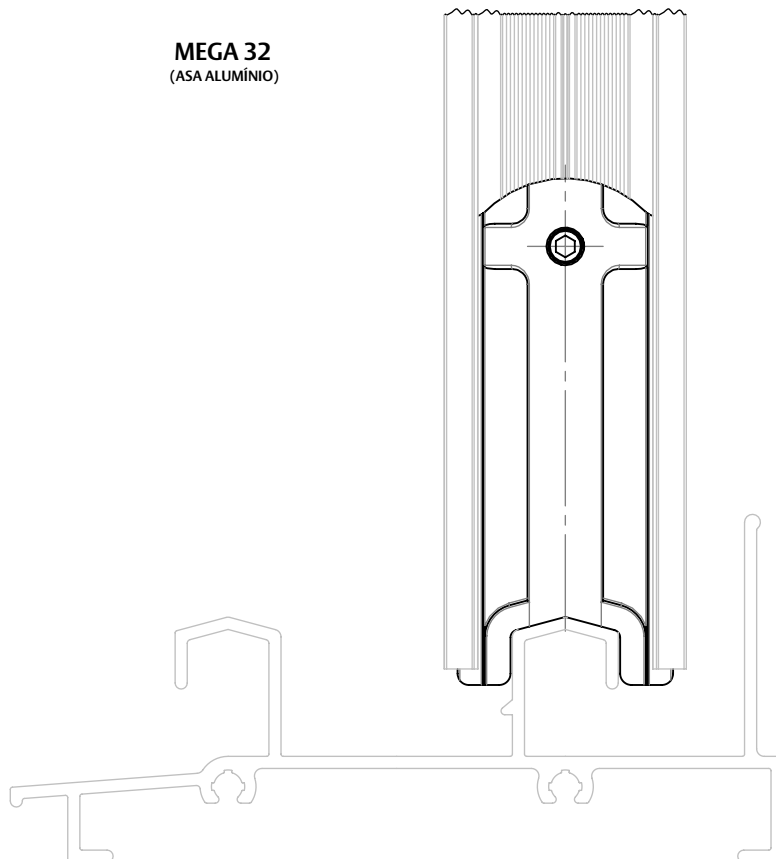

GUIA DESLIZANTE SP812 (NYL396)

APLICAÇÃO

CARACTERÍSTICAS

CODIFICAÇÃO			
COR	CÓDIGO	CATÁLOGO	SISTEMISTA
BCO	9302370	GUISP812NBC1PC	NYL396
PRT	9302371	GUISP812N1PC	

OBSERVAÇÕES

COMPOSIÇÃO/CARACTERÍSTICAS:

- GUIA DESLIZANTE: POLÍMERO;
- PARAFUSOS: AÇO INOX;
- ITEM: MATÉRIA PRIMA;

DIMENSÕES

ESCALA 1 : 1

PORTA E JANELA
DE CORRER

UDINESE
ASSA ABLOY

GUIA DESLIZANTE SP812 (NYL396)

APLICAÇÕES (LINHA 32)

GOLD
(HYDRO)

MEGA 32
(ASA ALUMÍNIO)