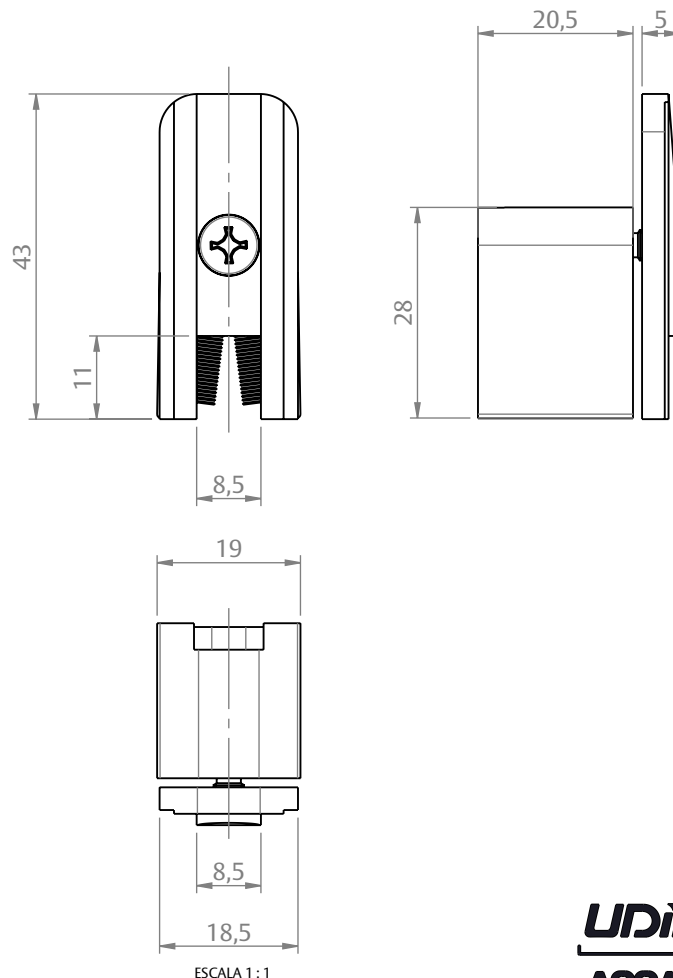

GUIA DESLIZANTE/VED. 21MM RNR 2.2 NYL

APLICAÇÃO

CARACTERÍSTICAS

CODIFICAÇÃO		
COR	CÓDIGO	CATÁLOGO
BCO	9302690	GUI21MMRNRBCOE8
PRT	9302691	GUI21MMRNRPRTE8

OBSERVAÇÕES

COMPOSIÇÃO/CARACTERÍSTICAS:

- GUIA E VEDAÇÃO: POLÍMERO;
- ESCOVA E GUARNIÇÃO: BORRACHA;
- PARAFUSO: AÇO INOX.

DIMENSÕES

PORTA E JANELA
DE CORRER
RENOIR 2.2

UDINESE
ASSA ABLOY

GUIA DESLIZANTE/VED. 21MM RNR 2.2 NYL

USINAGENS

PERFIL RE-22301