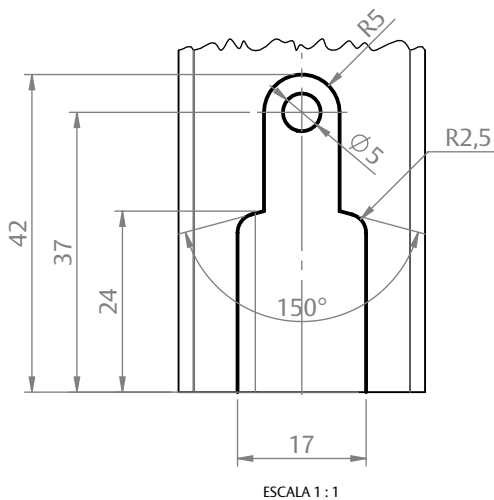

GUIA DESLIZANTE/VED. CHROMA GUI026/27 32MM NYL

APLICAÇÃO

CARACTERÍSTICAS

CODIFICAÇÃO		
COR	CÓDIGO	CATÁLOGO
BCO	9302339	GUICH0262732NYBCOE8
PRT	9302340	GUICH0262732NYPTE8

OBSERVAÇÕES

COMPOSIÇÃO/CARACTERÍSTICAS:

- GUIA/VEDAÇÃO: POLÍMERO;
- ESCOVA/ GUARNIÇÃO: BORRACHA;
- PARAFUSO: AÇO INOX.

APLICAÇÃO NOS PERFIS:

- CHR-026; CHR-027; CHR-028; CHR-029;
- CHR-033; CHR-040; CHR-069.

DIMENSÕES

PORTA E JANELA
DE CORRER
CHROMA