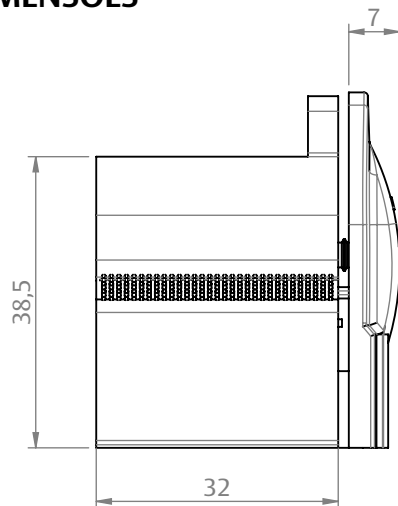

GUIA DESLIZANTE/VED. CHROMA GUI026/27 32MM NYL

APLICAÇÃO

CARACTERÍSTICAS

CODIFICAÇÃO		
COR	CÓDIGO	CATÁLOGO
BCO	9302339	GUICH0262732NYBCOE8
PRT	9302340	GUICH0262732NYPTE8

OBSERVAÇÕES

COMPOSIÇÃO/CARACTERÍSTICAS:

- GUIA/VEDAÇÃO: POLÍMERO;
- ESCOVA/ GUARNIÇÃO: BORRACHA;
- PARAFUSO: AÇO INOX.

APLICAÇÃO NOS PERFIS:

- CHR-026; CHR-027; CHR-028; CHR-029;
- CHR-033; CHR-040; CHR-069.

DIMENSÕES

PORTA E JANELA
DE CORRER
CHROMA