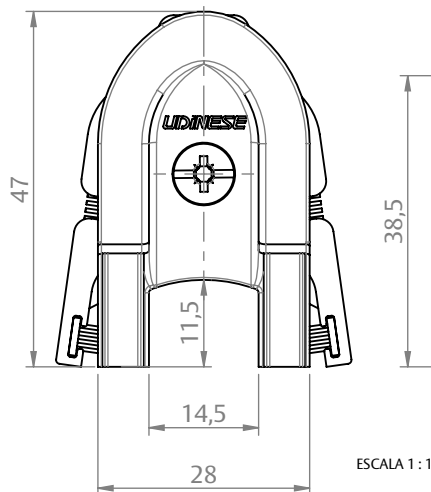

GUIA DESLIZANTE/VED. CHROMA GUI026/27 32MM NYL

APLICAÇÃO

CARACTERÍSTICAS

CODIFICAÇÃO		
COR	CÓDIGO	CATÁLOGO
BCO	9302339	GUICH0262732NYBCOE8
PRT	9302340	GUICH0262732NYPTE8

OBSERVAÇÕES

COMPOSIÇÃO/CARACTERÍSTICAS:

- GUIA/VEDAÇÃO: POLÍMERO;
- ESCOVA/ GUARNIÇÃO: BORRACHA;
- PARAFUSO: AÇO INOX.

APLICAÇÃO NOS PERFIS:

- CHR-026; CHR-027; CHR-028; CHR-029;
- CHR-033; CHR-040; CHR-069.

DIMENSÕES

PORTA E JANELA
DE CORRER
CHROMA