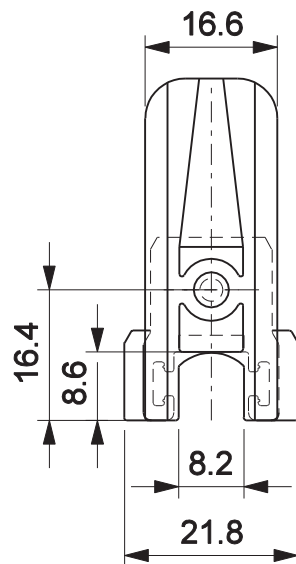

Características

Componentes	Matéria-prima
Guia	Polimero
Calço	Polimero
Escova vedação	Polipropileno
Parafuso	Inox

Componente de fixação	Dimensão	Qtd.
Parafuso	4,2x13 pan/comb/inox	10

Embalagem	10 Guias
	10 Calços
	20 Escovas
	10 Parafusos

Codificação			
Cor	Udinese	Catálogo	Alcoa
BCO	9301708	GUI28MMINOBCE10	NYL-456
PRT	9301709	GUI28MMINONYE10