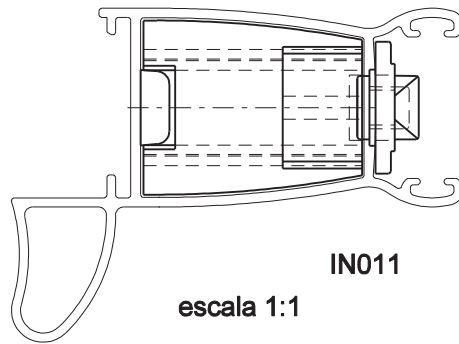

# GUIA / VEDAÇÃO 28mm

## Aplicação

## Características

Componentes	Matéria-prima
Guia	Polimero
Calço	Polimero
Escova vedação	Polipropileno
Parafuso	Inox

Componente de fixação	Dimensão	Qtd.
Parafuso	4,2x13 pan/comb/inox	10

Embalagem	10 Guias
	10 Calços
	20 Escovas
	10 Parafusos

Codificação			
Cor	Udinese	Catálogo	Alcoa
BCO	9301708	GUI28MMINOBCE10	NYL-456
PRT	9301709	GUI28MMINONYE10	

escala 1:1

PORTA DE CORRER  
LINHA INOVA

**UDINESE**