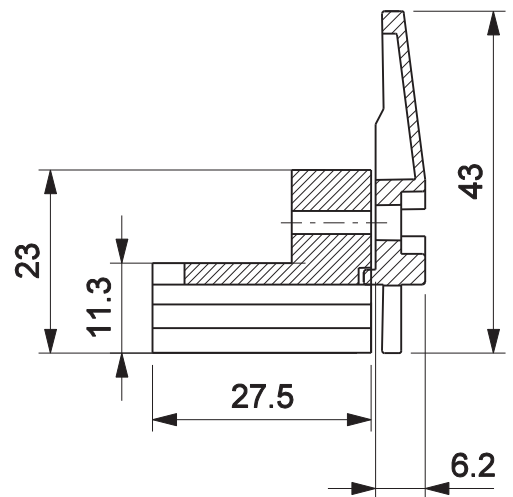

# GUIA / VEDAÇÃO 28mm

## Características

Componentes	Matéria-prima
Guia	Polimero
Calço	Polimero
Escova vedação	Polipropileno
Parafuso	Inox

Componente de fixação	Dimensão	Qtd.
Parafuso	4,2x13 pan/comb/inox	10

Embalagem	10 Guias
	10 Calços
	20 Escovas
	10 Parafusos

Codificação			
Cor	Udinese	Catálogo	Alcoa
BCO	9301708	GUI28MMINOBCE10	NYL-456
PRT	9301709	GUI28MMINONYE10	

escala 1:1

PORTA DE CORRER  
LINHA INOVA

**UDINESE**