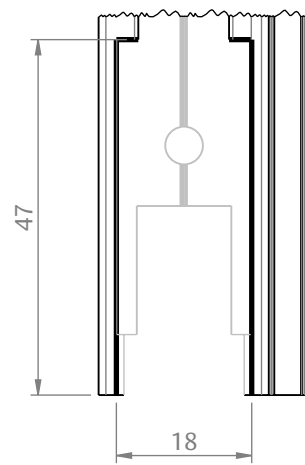

GUIA DESLIZANTE/VED. 14MM RNR 2.2 NYL

USINAGENS

PERFIL RE-22401

UDINESE
ASSA ABLOY