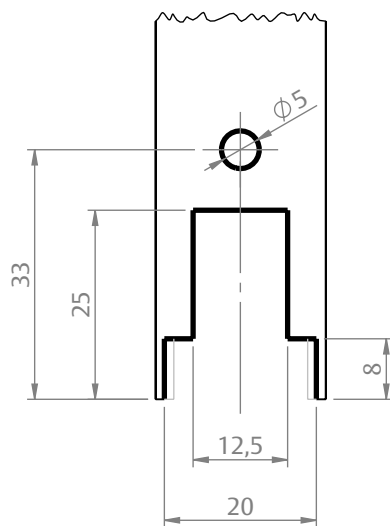

GUIA DESLIZANTE/VED. 14MM RNR 2.2 NYL

USINAGENS

PERFIL RE-22401

UDINESE
ASSA ABLOY