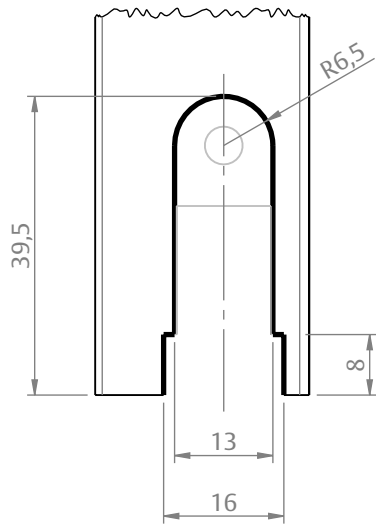

GUIA DESLIZANTE/VED. 14MM RNR 2.2 NYL

USINAGENS

PERFIL RE-22401

UDINESE
ASSA ABLOY