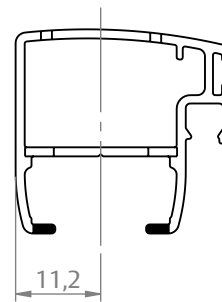

GUIA DESLIZANTE/VED. 14MM RNR 2.2 NYL

USINAGENS

PERFIL RE-22401

UDINESE
ASSA ABLOY