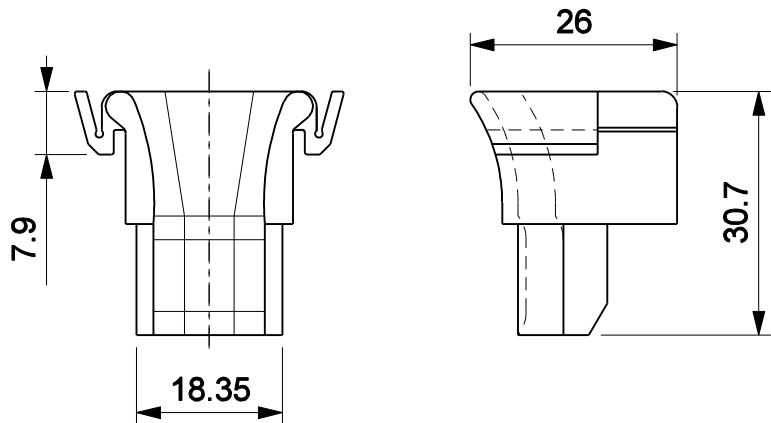

GUIA ESTEIRA SCA-118

Aplicação

Características

Componentes	Matéria-prima
Guia	Polímero

Embalagem	20 peças
-----------	----------

Codificação			
Cor	Udinese	Catálogo	Belmetal
PRT	9301261	GUISCA118E20	BMT-GUI-1181-PRT