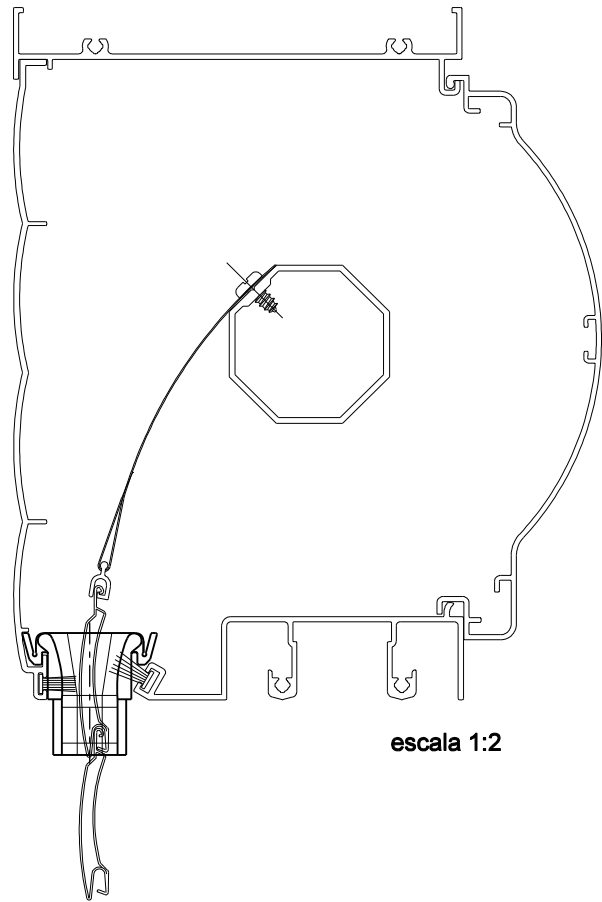

GUIA ESTEIRA SCA-118

Aplicação

Características

Componentes	Matéria-prima
Guia	Polímero

Embalagem	20 peças
-----------	----------

Codificação			
Cor	Udinese	Catálogo	Belmetal
PRT	9301261	GUISCA118E20	BMT-GUI-1181-PRT

PERSIANAS
LINHA SMART 2.0

UDINESE