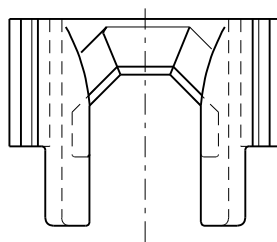

GUIA ESTEIRA SCA-118

Aplicação

Características

Componentes	Matéria-prima
Guia	Polímero

Embalagem	20 peças
-----------	----------

Codificação			
Cor	Udinese	Catálogo	Belmetal
PRT	9301261	GUISCA118E20	BMT-GUI-1181-PRT