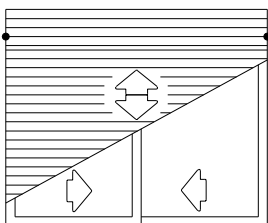

GUIA ESTEIRA SCA-118

Aplicação

Características

Componentes	Matéria-prima
Guia	Polímero

Embalagem	20 peças
-----------	----------

Codificação			
Cor	Udinese	Catálogo	Belmetal
PRT	9301261	GUISCA118E20	BMT-GUI-1181-PRT