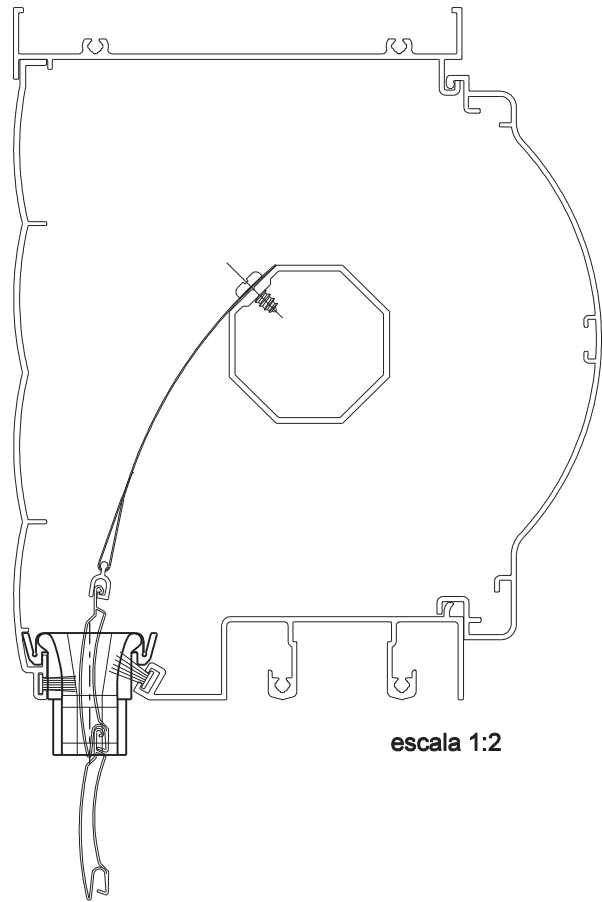

# GUIA ESTEIRA SCA-118

## Características

Componentes	Matéria-prima
Guia	Polímero

Embalagem	20 peças
-----------	----------

Codificação			
Cor	Udinese	Catálogo	Belmetal
PRT	9301261	GUISCA118E20	BMT-GUI-1181-PRT

escala 1:1

PERSIANAS  
LINHA IMPERIAL 2.5