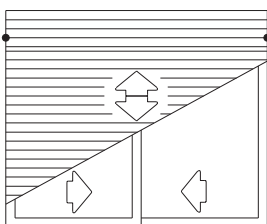

## Características

Componentes	Matéria-prima
Guia	Polímero

Embalagem	20 peças
-----------	----------

Codificação			
Cor	Udinese	Catálogo	Belmetal
PRT	9301261	GUISCA118E20	BMT-GUI-1181-PRT

escala 1:1

PERSIANAS  
LINHA IMPERIAL 2.5