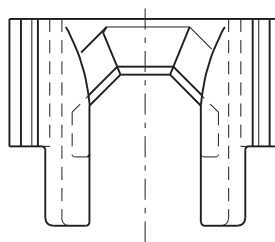

## Características

Componentes	Matéria-prima
Guia	Polímero

Embalagem	20 peças
-----------	----------

Codificação			
Cor	Udinese	Catálogo	Belmetal
PRT	9301261	GUISCA118E20	BMT-GUI-1181-PRT

escala 1:1

PERSIANAS  
LINHA IMPERIAL 2.5