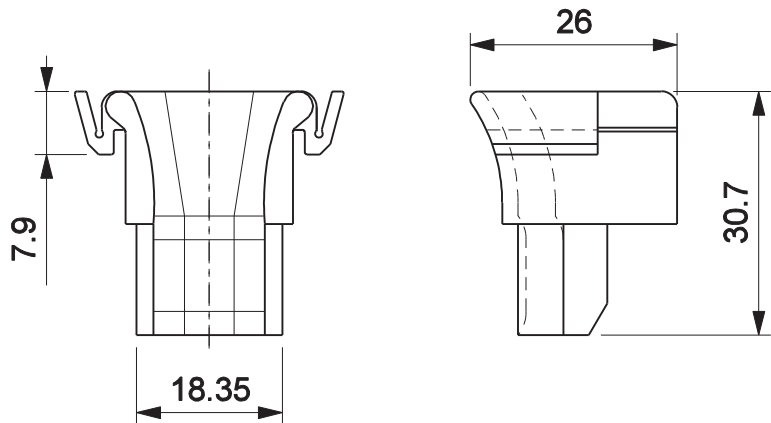

## Características

Componentes	Matéria-prima
Guia	Polímero

Embalagem	20 peças
-----------	----------

Codificação			
Cor	Udinese	Catálogo	Belmetal
PRT	9301261	GUISCA118E20	BMT-GUI-1181-PRT

escala 1:1

PERSIANAS  
LINHA IMPERIAL 2.5