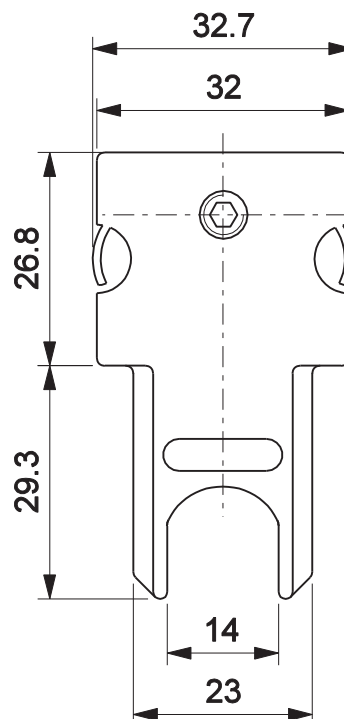

GUIA GUI356/B NY

Aplicação

escala 1:1

Características

Componentes	Matéria-prima
Estrutura	Nylon

Componentes de fixação	Dimensões	Qtd.
Parafuso	M6X12 S.C/AL INOX	4

Embalagem	4 peças
-----------	---------

Codificação		
Cor	Udinese	Catálogo
BCO	9301282	GUI356BNYBCOE4
PRT	9301056	GUI356BNYE4

escala 1:1

JANELA OU PORTA DE CORRER
LINHA IMPERIAL 3.5

UDINESE