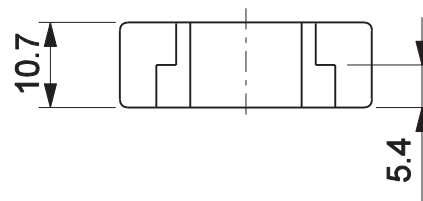

GUIA GUI356/B NY

Aplicação

escala 1:1

Características

Componentes	Matéria-prima
Estrutura	Nylon

Componentes de fixação	Dimensões	Qtd.
Parafuso	M6X12 S.C/AL INOX	4

Embalagem	4 peças
-----------	---------

Codificação		
Cor	Udinese	Catálogo
BCO	9301282	GUI356BNYBCOE4
PRT	9301056	GUI356BNYE4

escala 1:1

JANELA OU PORTA DE CORRER
LINHA IMPERIAL 3.5

UDINESE