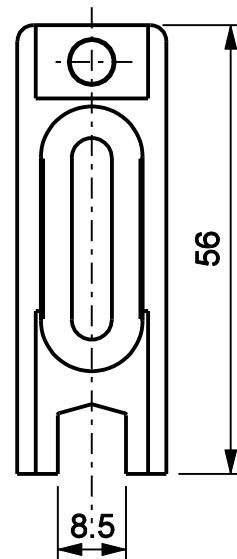

GUIA GUI303 NY

Exemplo de aplicação

escala 1:1

Características

Componentes		Matéria-prima
Guia		Polímero
Arruela		Aço
Embalagem	20 Guias	
	20 Arruelas	
Codificação		
Cor	Udinese	Catálogo
BCO	9301068	GUI303NYBCOE20
PRT	9301053	GUI303NYE20

ARRUELA DESLIZANTE

escala 1:1

PORTA / JANELA DE CORRER

LUNA

*Todas as medidas em mm

UDINESE