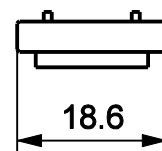

GUIA GUI303 NY

Exemplo de aplicação

escala 1:1

Características

Componentes		Matéria-prima
Guia		Polímero
Arruela		Aço
Embalagem	20 Guias	
	20 Arruelas	
Codificação		
Cor	Udinese	Catálogo
BCO	9301068	GUI303NYBCOE20
PRT	9301053	GUI303NYE20

ARRUELA DESLIZANTE

escala 1:1

PORTA / JANELA DE CORRER

LUNA

*Todas as medidas em mm

UDINESE