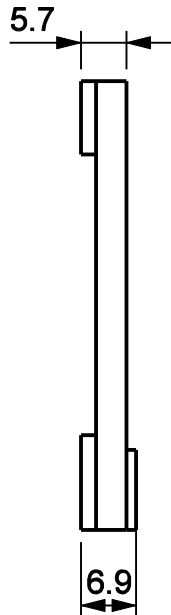

GUIA GUI303 NY

Exemplo de aplicação

escala 1:1

Características

Componentes		Matéria-prima
Guia		Polímero
Arruela		Aço
Embalagem	20 Guias	
	20 Arruelas	
Codificação		
Cor	Udinese	Catálogo
BCO	9301068	GUI303NYBCOE20
PRT	9301053	GUI303NYE20

ARRUELA DESLIZANTE

escala 1:1

PORTA / JANELA DE CORRER

LUNA

*Todas as medidas em mm

UDINESE