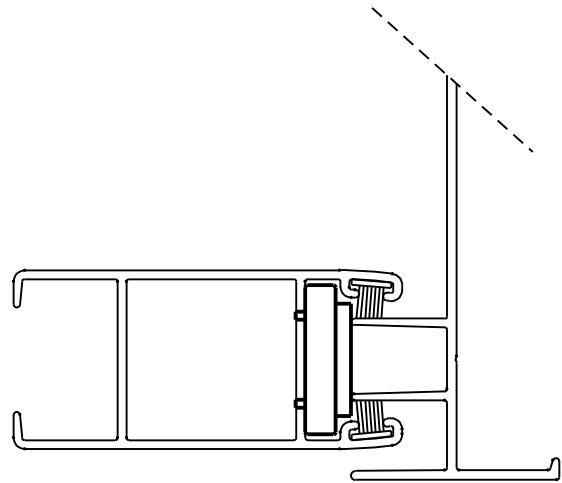

GUIA GUI303 NY

Exemplo de aplicação

escala 1:1

Características

Componentes		Matéria-prima
Guia		Polímero
Arruela		Aço
Embalagem	20 Guias	
	20 Arruelas	
Codificação		
Cor	Udinese	Catálogo
BCO	9301068	GUI303NYBCOE20
PRT	9301053	GUI303NYE20

ARRUELA DESLIZANTE

escala 1:1

PORTA / JANELA DE CORRER

LUNA

*Todas as medidas em mm

UDINESE