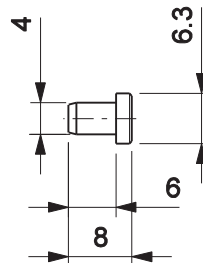

GUIA LIMITADOR NYL369

Aplicação

Características

Componentes	Matéria-prima
Guia	Polimero

Embalagem	25 Peças

Codificação			
Cor	Udinese	Catálogo	Alcoa
PRT	9301169	GUINYL369E25	NYL-369

sem escala

Escala 1:1

Escala 1:1

PERSIANAS
LINHA GOLD

UDINESE