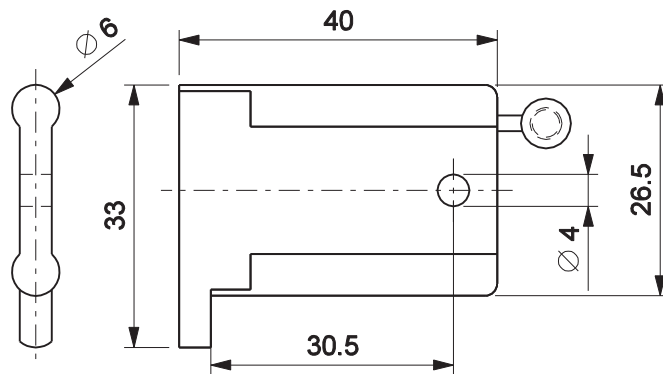

## Características

<b>Componentes</b>	<b>Matéria-prima</b>
Guia	Polimero

<b>Embalagem</b>	<b>25 Peças</b>
------------------	-----------------

Codificação			
Cor	Udinese	Catálogo	Alcoa
PRT	9301169	GUINYL369E25	NYL-369

sem escala

Escala 1:1

Escala 1:1

PERSIANAS  
LINHA GOLD

**UDINESE**