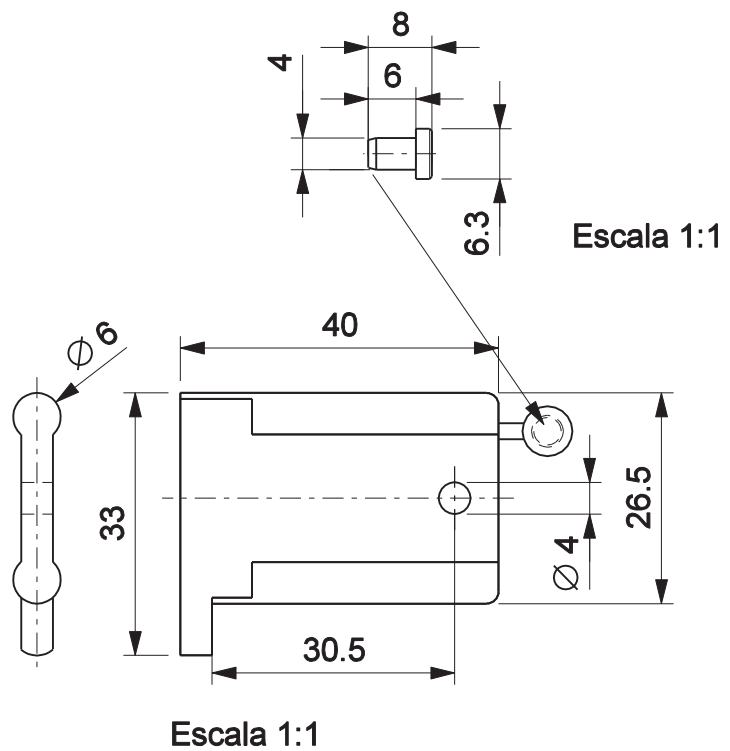

# GUIA LIMITADOR NYL 369

## Aplicação

sem escala

## Características

Componentes	Matéria-prima
Guia	Polímero

Embalagem	25 Peças
-----------	----------

Codificação			
Cor	Udinese	Catálogo	Alcoa
PRT	9301169	GUINYL369E25	NYL-369

PERSIANAS  
LINHA INOVA

**UDINESE**