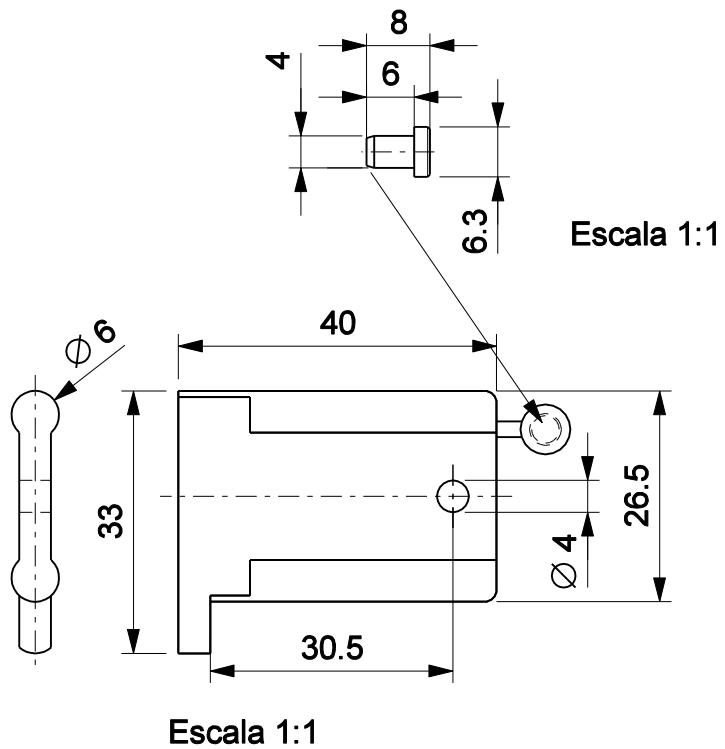

# GUIA LIMITADOR NYL369

## Aplicação

sem escala

## Características

Componentes	Matéria-prima
Guia	Polimero

Embalagem	25 Peças
-----------	----------

Codificação		
Cor	Udinese	Catálogo
PRT	9301169	GUINYL369E25

PERSIANAS  
LINHA MEGA 20

**UDINESE**