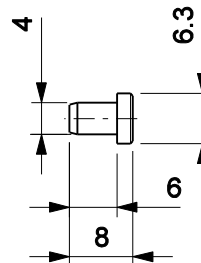

GUIA LIMITADOR NYL369

Aplicação

Características

Componentes	Matéria-prima
Guia	Polimero

Embalagem	25 Peças
-----------	----------

Codificação		
Cor	Udinese	Catálogo
PRT	9301169	GUINYL369E25

sem escala

Escala 1:1

Escala 1:1

PERSIANAS
LINHA MEGA 32

UDINESE

50.25.2