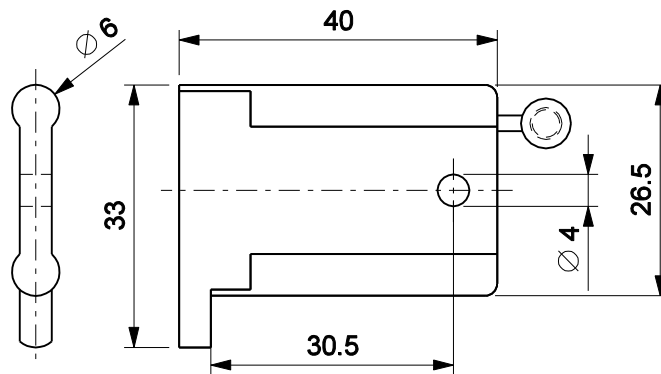

GUIA LIMITADOR NYL369

Aplicação

Características

Componentes	Matéria-prima
Guia	Polimero

Embalagem	25 Peças
-----------	----------

Codificação		
Cor	Udinese	Catálogo
PRT	9301169	GUINYL369E25

sem escala

Escala 1:1

Escala 1:1

PERSIANAS
LINHA MEGA 32

UDINESE

50.25.2