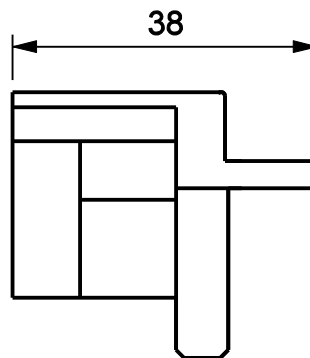

GUIA PERSIANA GUI204A

Exemplo de aplicação

Características

Componentes	Matéria-prima
Guia	Polímero
Parafuso	Inox

Componentes de fixação	Dimensões	Qtde.
Parafuso	A4,8X25 pan/ph/inox	1

Embalagem	20 Guias	
	20 Parafusos	

Codificação		
Cor	Udinese	Catálogo
PRT	9301171	GUI204NYE20

escala 1:1

*Todas as medidas em mm

PERSIANAS INTEGRADAS
ELEGANCE

UDINESE

240.25.5