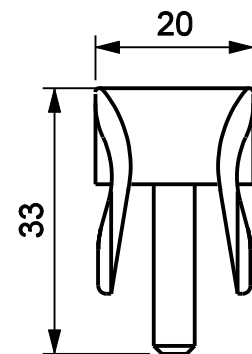

GUIA PERSIANA GUI204A

Exemplo de aplicação

Características

Componentes	Matéria-prima
Guia	Polímero
Parafuso	Inox

Componentes de fixação	Dimensões	Qtde.
Parafuso	A4,8X25 pan/ph/inox	1

Embalagem	20 Guias	
	20 Parafusos	

Codificação		
Cor	Udinese	Catálogo
PRT	9301171	GUI204NYE20

escala 1:1

*Todas as medidas em mm

PERSIANAS INTEGRADAS
ELEGANCE

UDINESE

240.25.5