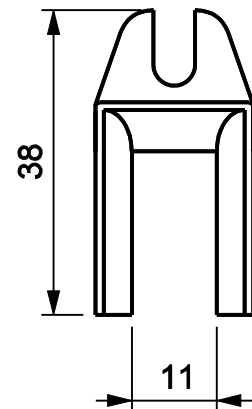

GUIA PERSIANA GUI204A

Exemplo de aplicação

Características

Componentes	Matéria-prima
Guia	Polímero
Parafuso	Inox

Componentes de fixação	Dimensões	Qtde.
Parafuso	A4,8X25 pan/ph/inox	1

Embalagem	20 Guias	
	20 Parafusos	

Codificação		
Cor	Udinese	Catálogo
PRT	9301171	GUI204NYE20

escala 1:1

*Todas as medidas em mm

PERSIANAS INTEGRADAS
ELEGANCE

UDINESE

240.25.5