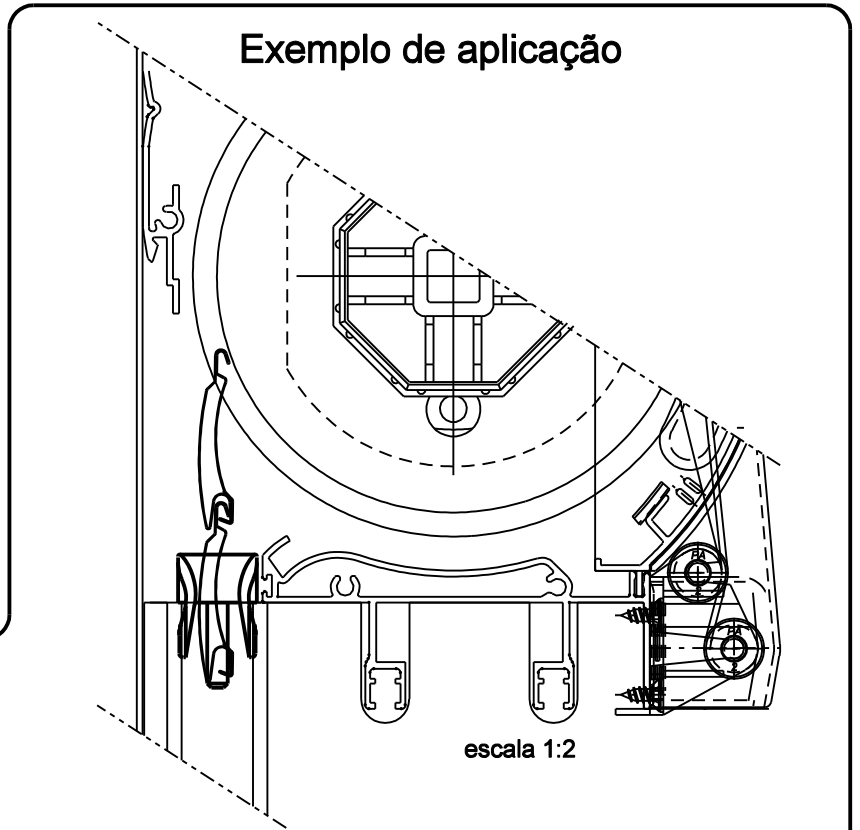

GUIA PERSIANA GUI204A

Exemplo de aplicação

Características

Componentes	Matéria-prima
Guia	Polímero
Parafuso	Inox

Componentes de fixação	Dimensões	Qtde.
Parafuso	A4,8X25 pan/ph/inox	1

Embalagem	20 Guias	
	20 Parafusos	

Codificação		
Cor	Udinese	Catálogo
PRT	9301171	GUI204NYE20

escala 1:1

*Todas as medidas em mm

PERSIANAS INTEGRADAS
ELEGANCE

UDINESE

240.25.5