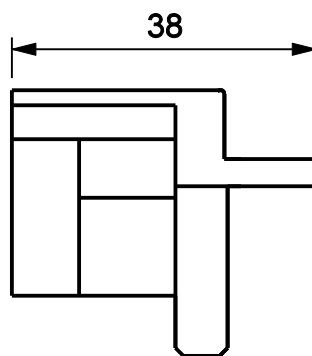

GUIA PERSIANA GUI204

Exemplo de aplicação

Características

Componentes	Matéria-prima
Guia	Polímero
Parafuso	Inox

Componentes de fixação	Dimensões	Qtde.
Parafuso	A4,8X25 pan/ph/inox	1

Embalagem	20 Guias	
	20 Parafusos	

Codificação		
Cor	Udinese	Catálogo
PRT	9301171	GUI204NYE20

escala 1:1

*Todas as medidas em mm

PERSIANAS INTEGRADAS

LUNA

UDINESE

220.25.5