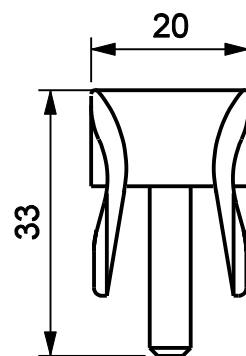

GUIA PERSIANA GUI204

Exemplo de aplicação

Características

Componentes	Matéria-prima
Guia	Polímero
Parafuso	Inox

Componentes de fixação	Dimensões	Qtde.
Parafuso	A4,8X25 pan/ph/inox	1

Embalagem	20 Guias	
	20 Parafusos	

Codificação		
Cor	Udinese	Catálogo
PRT	9301171	GUI204NYE20

escala 1:1

*Todas as medidas em mm

PERSIANAS INTEGRADAS

LUNA

UDINESE

220.25.5