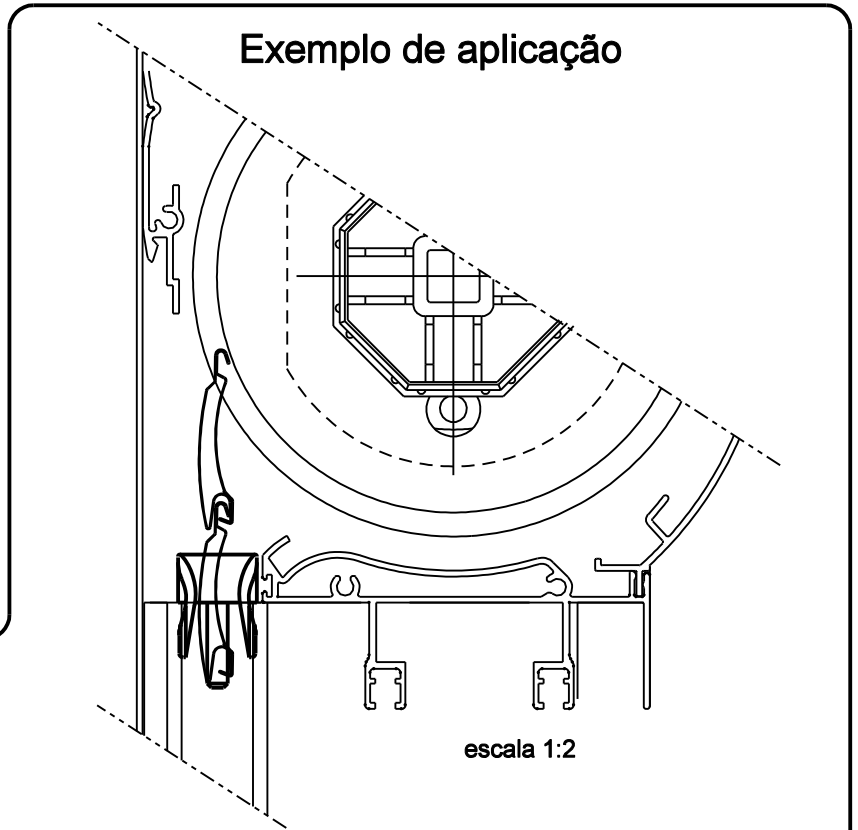

GUIA PERSIANA GUI204

Exemplo de aplicação

Características

Componentes	Matéria-prima
Guia	Polímero
Parafuso	Inox

Componentes de fixação	Dimensões	Qtde.
Parafuso	A4,8X25 pan/ph/inox	1

Embalagem	20 Guias	
	20 Parafusos	

Codificação		
Cor	Udinese	Catálogo
PRT	9301171	GUI204NYE20

escala 1:1

*Todas as medidas em mm

PERSIANAS INTEGRADAS

LUNA

UDINESE

220.25.5