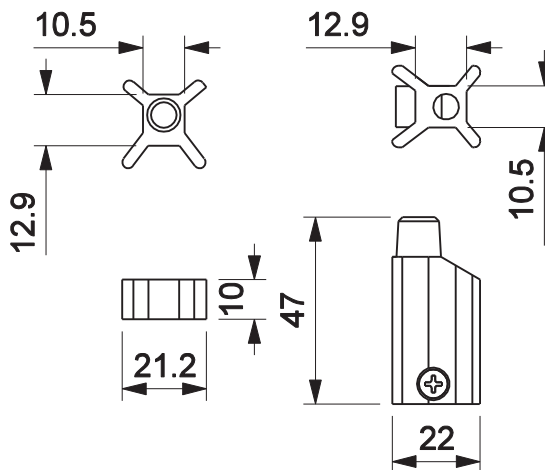

## Características

Componentes	Matéria-prima
Ponteira	Polimero
Guia	Polimero
Parafuso	Inox

Componente de fixação	Dimensão	Qtde.
Parafuso	A4,2x8 cha/ph/inox	4

Embalagem	4 ponteiros
	4 guias
	4 parafusos

Codificação			
Cor	Udinese	Catálogo	Alcoa
PRT	9300856	GUISD2519E4	NYL-336

escala 1:2

## GUIA E PONTEIRA escala 1:2

**JANELA CAMARÃO**  
LINHA SUPREMA

**UDINESE**