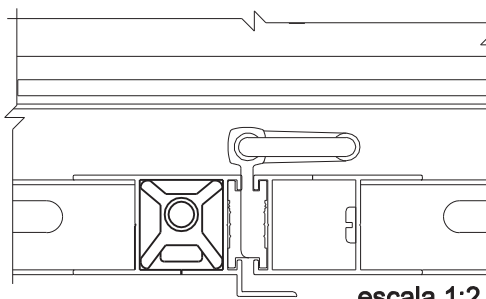

## Aplicação

sem escala

## Características

Componentes	Matéria-prima
Ponteira	Polimero
Guia	Polimero
Parafuso	Inox

Componente de fixação	Dimensão	Qtde.
Parafuso	A4,2x8 cha/ph/inox	4

Embalagem	4 ponteiros
	4 guias
	4 parafusos

Codificação			
Cor	Udinese	Catálogo	Alcoa
PRT	9300856	GUISD2519E4	NYL-336