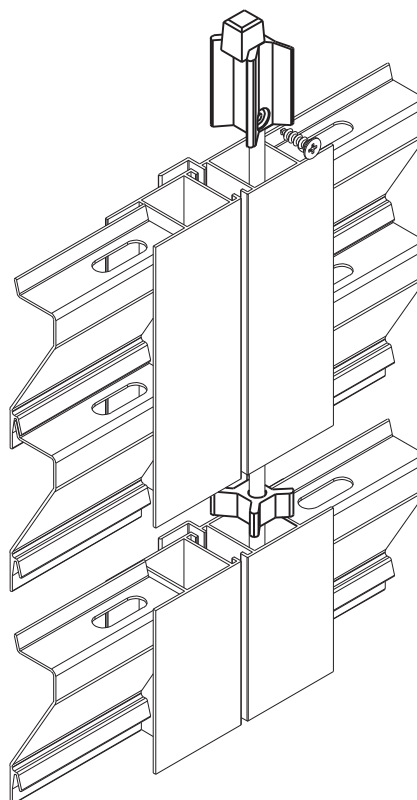

Aplicação

sem escala

Características

Componentes	Matéria-prima
Ponteira	Polimero
Guia	Polimero
Parafuso	Inox

Componente de fixação	Dimensão	Qtde.
Parafuso	A4,2x8 cha/ph/inox	4

Embalagem	4 ponteiros
	4 guias
	4 parafusos

Codificação			
Cor	Udinese	Catálogo	Alcoa
PRT	9300856	GUISD2519E4	NYL-336