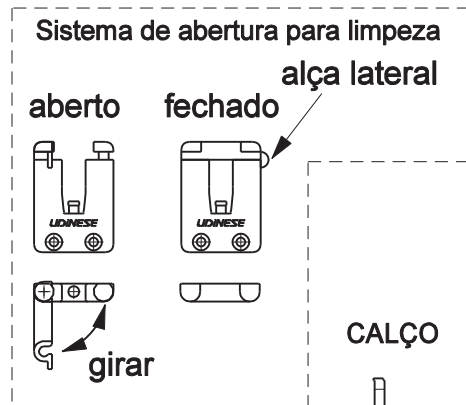

HASTE SMART

DETALHE DE APLICAÇÃO

HASTE

Características

Componentes	Matéria-prima
Haste	Alumínio
Guia	Polímero
Descanso	Polímero
Base	Polímero
Puxador	Polímero
Articulação	Zamak

Compon. de fixação	Dimensões	Qtde
Parafuso	A4.2x13 cha/ph/inox	2
Parafuso	A4.2x8 cha/ph/inox	4

Embalagem:	1 haste
	1 guia
	1 descanso
	2 calços
	6 parafusos

Codificação			
Dim. 'A'	Cor	Udinese	Catálogo
120	BCO	9102337	HAS120CAL15BCO
	BP3	9102769	HAS120CAL15BP3
	PRA	9102753	HAS120CAL15PRA
	PTF	9102726	HAS120CAL15PTF
200	BCO	9102385	HAS200CAL15BCO
	BP3	9102770	HAS200CAL15BP3
	PRA	9102754	HAS200CAL15PRA
	PTF	9102729	HAS200CAL15PTF
250	BCO	9102389	HAS250CAL15BCO
	BP3	9102771	HAS250CAL15BP3
	PRA	9102755	HAS250CAL15PRA
	PTF	9102733	HAS250CAL15PTF
300	BCO	9102393	HAS300CAL15BCO
	BP3	9102772	HAS300CAL15BP3
	PRA	9102756	HAS300CAL15PRA
	PTF	9102737	HAS300CAL15PTF
400	BCO	9102397	HAS400CAL15BCO
	BP3	9102773	HAS400CAL15BP3
	PRA	9102757	HAS400CAL15PRA
	PTF	9102742	HAS400CAL15PTF

escala 1:2

GUIA

USINAGEM

escala 1:4

*Todas as medidas em mm

JANELA MAXIM-AR
LINHA IMPERIAL 2.5

UDINESE