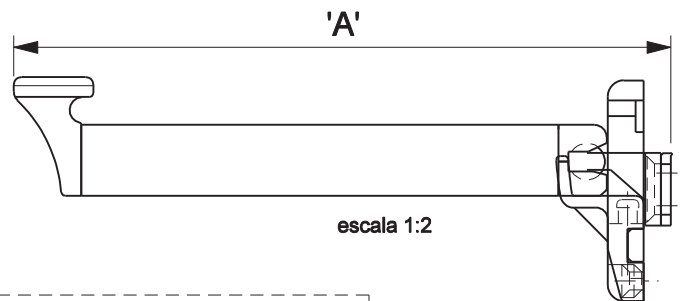

HASTE SMART

DETALHE DE APLICAÇÃO

HASTE

Características

Componentes	Matéria-prima
Haste	Alumínio
Guia	Polímero
Descanso	Polímero
Base	Polímero
Puxador	Polímero
Articulação	Zamak

Compon. de fixação	Dimensões	Qtde
Parafuso	A4.2x13 cha/ph/inox	2
Parafuso	A4.2x8 cha/ph/inox	4

Embalagem:	1 haste
	1 guia
	1 descanso
	2 calços
	6 parafusos

Codificação			
Dim. 'A'	Cor	Udinese	Catálogo
120	BCO	9102337	HAS120CAL15BCO
	BP3	9102769	HAS120CAL15BP3
	PRA	9102753	HAS120CAL15PRA
	PTF	9102726	HAS120CAL15PTF
200	BCO	9102385	HAS200CAL15BCO
	BP3	9102770	HAS200CAL15BP3
	PRA	9102754	HAS200CAL15PRA
	PTF	9102729	HAS200CAL15PTF
250	BCO	9102389	HAS250CAL15BCO
	BP3	9102771	HAS250CAL15BP3
	PRA	9102755	HAS250CAL15PRA
	PTF	9102733	HAS250CAL15PTF
300	BCO	9102393	HAS300CAL15BCO
	BP3	9102772	HAS300CAL15BP3
	PRA	9102756	HAS300CAL15PRA
	PTF	9102737	HAS300CAL15PTF
400	BCO	9102397	HAS400CAL15BCO
	BP3	9102773	HAS400CAL15BP3
	PRA	9102757	HAS400CAL15PRA
	PTF	9102742	HAS400CAL15PTF

escala 1:2

GUIA

USINAGEM

escala 1:4

*Todas as medidas em mm

JANELA MAXIM-AR
LINHA IMPERIAL 2.5

UDINESE