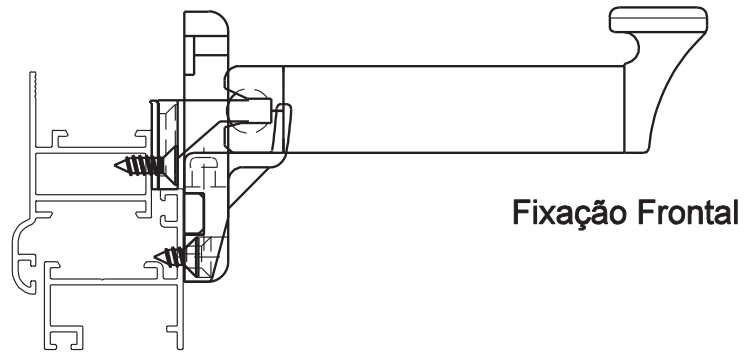

HASTE SMART

DETALHE DE APLICAÇÃO

HASTE

Características

Componentes	Matéria-prima
Haste	Alumínio
Guia	Polímero
Descanso	Polímero
Base	Polímero
Puxador	Polímero
Articulação	Zamak

Compon. de fixação	Dimensões	Qtde
Parafuso	A4.2x13 cha/ph/inox	2
Parafuso	A4.2x8 cha/ph/inox	4

Embalagem:	1 haste
	1 guia
	1 descanso
	2 calços
	6 parafusos

Codificação			
Dim. 'A'	Cor	Udinese	Catálogo
120	BCO	9102337	HAS120CAL15BCO
	BP3	9102769	HAS120CAL15BP3
	PRA	9102753	HAS120CAL15PRA
	PTF	9102726	HAS120CAL15PTF
200	BCO	9102385	HAS200CAL15BCO
	BP3	9102770	HAS200CAL15BP3
	PRA	9102754	HAS200CAL15PRA
	PTF	9102729	HAS200CAL15PTF
250	BCO	9102389	HAS250CAL15BCO
	BP3	9102771	HAS250CAL15BP3
	PRA	9102755	HAS250CAL15PRA
	PTF	9102733	HAS250CAL15PTF
300	BCO	9102393	HAS300CAL15BCO
	BP3	9102772	HAS300CAL15BP3
	PRA	9102756	HAS300CAL15PRA
	PTF	9102737	HAS300CAL15PTF
400	BCO	9102397	HAS400CAL15BCO
	BP3	9102773	HAS400CAL15BP3
	PRA	9102757	HAS400CAL15PRA
	PTF	9102742	HAS400CAL15PTF

escala 1:2

GUIA

USINAGEM

escala 1:4

*Todas as medidas em mm

JANELA MAXIM-AR
LINHA IMPERIAL 2.5

UDINESE