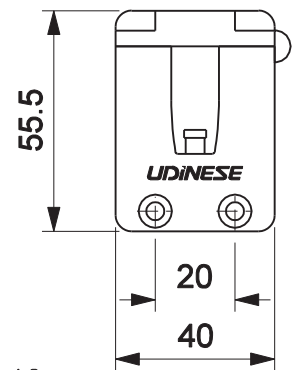

HASTE SMART

DETALHE DE APLICAÇÃO

HASTE

Características

Componentes	Matéria-prima
Haste	Alumínio
Guia	Polímero
Descanso	Polímero
Base	Polímero
Puxador	Polímero
Articulação	Zamak

Compon. de fixação	Dimensões	Qtde
Parafuso	A4.2x13 cha/ph/inox	2
Parafuso	A4.2x8 cha/ph/inox	4

Embalagem:	1 haste
	1 guia
	1 descanso
	2 calços
	6 parafusos

Codificação			
Dim. 'A'	Cor	Udinese	Catálogo
120	BCO	9102337	HAS120CAL15BCO
	BP3	9102769	HAS120CAL15BP3
	PRA	9102753	HAS120CAL15PRA
	PTF	9102726	HAS120CAL15PTF
200	BCO	9102385	HAS200CAL15BCO
	BP3	9102770	HAS200CAL15BP3
	PRA	9102754	HAS200CAL15PRA
	PTF	9102729	HAS200CAL15PTF
250	BCO	9102389	HAS250CAL15BCO
	BP3	9102771	HAS250CAL15BP3
	PRA	9102755	HAS250CAL15PRA
	PTF	9102733	HAS250CAL15PTF
300	BCO	9102393	HAS300CAL15BCO
	BP3	9102772	HAS300CAL15BP3
	PRA	9102756	HAS300CAL15PRA
	PTF	9102737	HAS300CAL15PTF
400	BCO	9102397	HAS400CAL15BCO
	BP3	9102773	HAS400CAL15BP3
	PRA	9102757	HAS400CAL15PRA
	PTF	9102742	HAS400CAL15PTF

escala 1:2

GUIA

USINAGEM

escala 1:4

*Todas as medidas em mm

JANELA MAXIM-AR
LINHA IMPERIAL 2.5

UDINESE