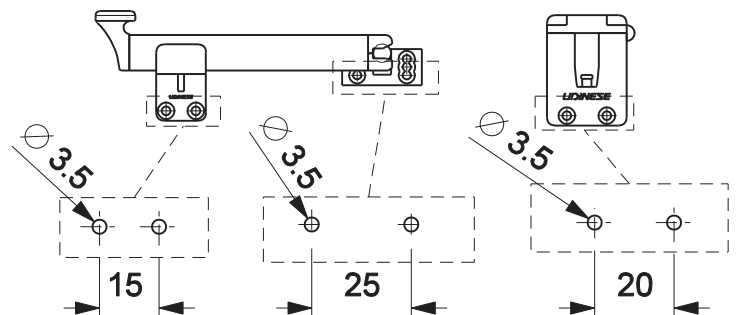

HASTE SMART

DETALHE DE APLICAÇÃO

HASTE

Características

Componentes	Matéria-prima
Haste	Alumínio
Guia	Polímero
Descanso	Polímero
Base	Polímero
Puxador	Polímero
Articulação	Zamak

Compon. de fixação	Dimensões	Qtde
Parafuso	A4.2x13 cha/ph/inox	2
Parafuso	A4.2x8 cha/ph/inox	4

Embalagem:	1 haste
	1 guia
	1 descanso
	2 calços
	6 parafusos

Codificação			
Dim. 'A'	Cor	Udinese	Catálogo
120	BCO	9102337	HAS120CAL15BCO
	BP3	9102769	HAS120CAL15BP3
	PRA	9102753	HAS120CAL15PRA
	PTF	9102726	HAS120CAL15PTF
200	BCO	9102385	HAS200CAL15BCO
	BP3	9102770	HAS200CAL15BP3
	PRA	9102754	HAS200CAL15PRA
	PTF	9102729	HAS200CAL15PTF
250	BCO	9102389	HAS250CAL15BCO
	BP3	9102771	HAS250CAL15BP3
	PRA	9102755	HAS250CAL15PRA
	PTF	9102733	HAS250CAL15PTF
300	BCO	9102393	HAS300CAL15BCO
	BP3	9102772	HAS300CAL15BP3
	PRA	9102756	HAS300CAL15PRA
	PTF	9102737	HAS300CAL15PTF
400	BCO	9102397	HAS400CAL15BCO
	BP3	9102773	HAS400CAL15BP3
	PRA	9102757	HAS400CAL15PRA
	PTF	9102742	HAS400CAL15PTF

escala 1:2

GUIA

USINAGEM

escala 1:4

*Todas as medidas em mm

JANELA MAXIM-AR
LINHA IMPERIAL 2.5

UDINESE