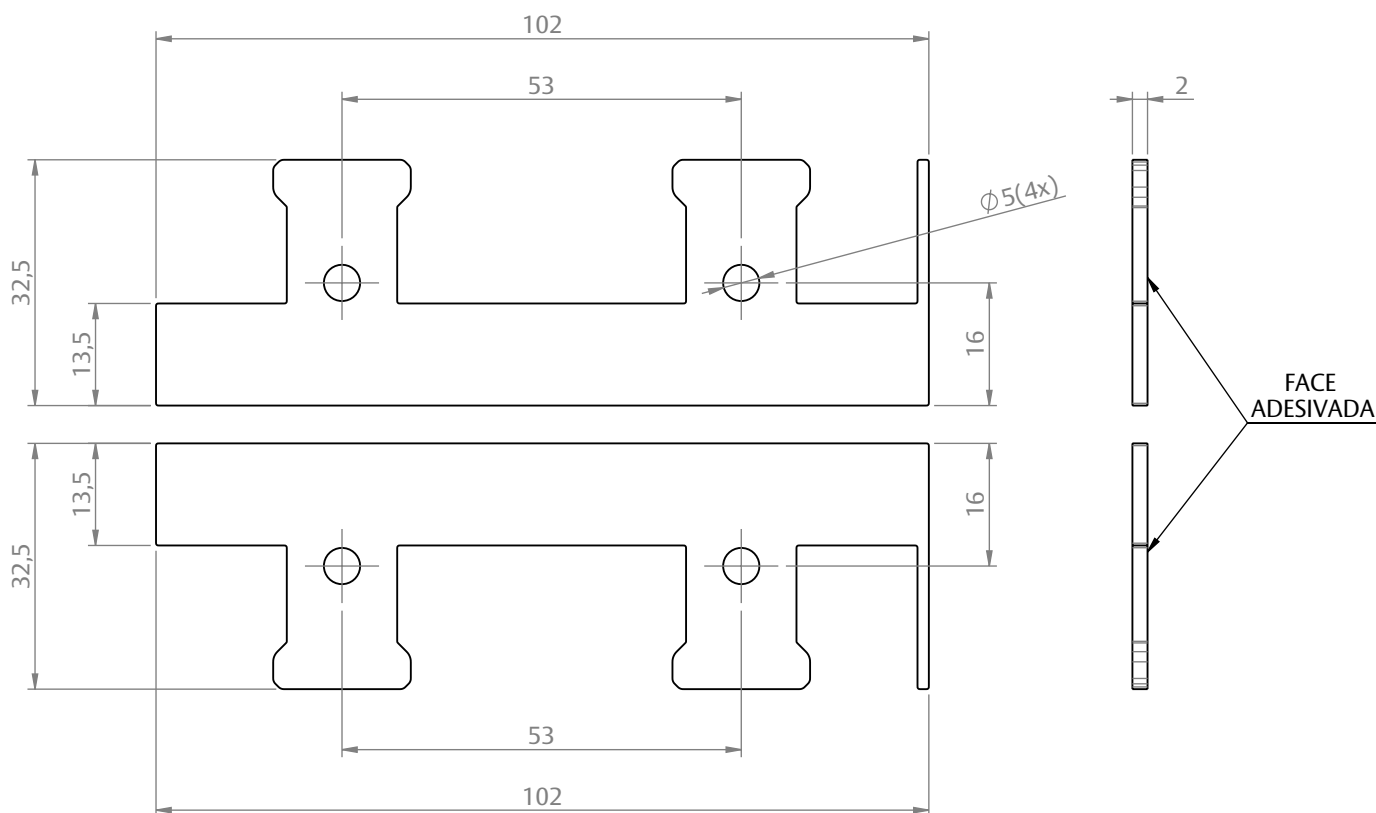

JUNTA VEDAÇÃO GSK 040 LOCK SL VIDRO COLADO C/8 PARES

CARACTERÍSTICAS

| CODIFICAÇÃO | | |
|-------------|---------|-----------------|
| COR | CÓDIGO | CATÁLOGO |
| CZA | 9902446 | VEDGSK040CZA8PA |
| PRT | 9902445 | VEDGSK040PRT8PA |

OBSERVAÇÕES

COMPOSIÇÃO/CARACTERÍSTICAS:

- VEDAÇÃO: ESPUMA.

DIMENSÕES

CORRER/ALÇANTE
EURO MASSIMA SL

UDINESE
ASSA ABLOY