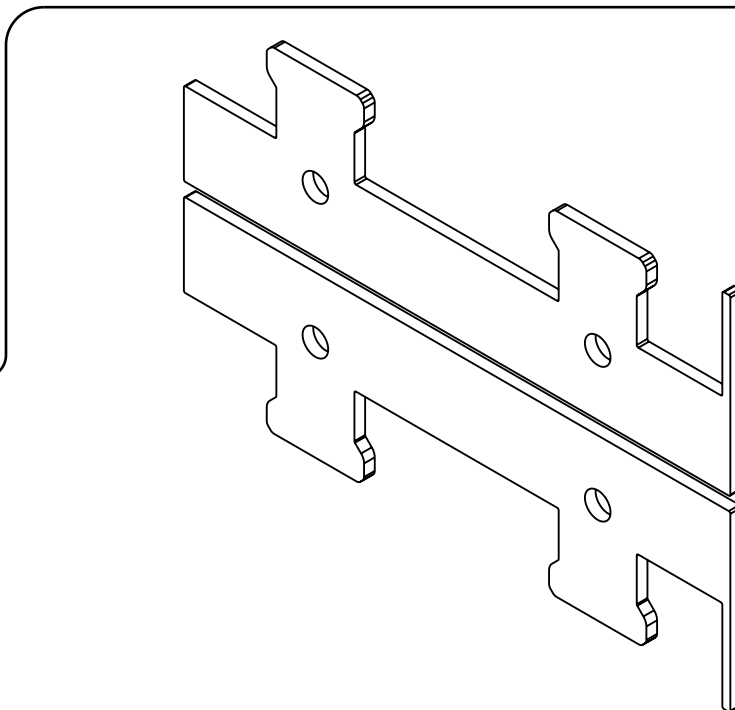

JUNTA VEDAÇÃO GSK 041 LOCK SL VIDRO COLADO C/8 PARES

CARACTERÍSTICAS

CODIFICAÇÃO		
COR	CÓDIGO	CATÁLOGO
CZA	9902444	VEDGSK041CZA8PA
PRT	9902443	VEDGSK041PRT8PA

OBSERVAÇÕES

COMPOSIÇÃO/CARACTERÍSTICAS:

- VEDAÇÃO: ESPUMA.

DIMENSÕES

ESCALA 1:1

CORRER/ALÇANTE
EURO MASSIMA SL

UDINESE
ASSA ABLOY