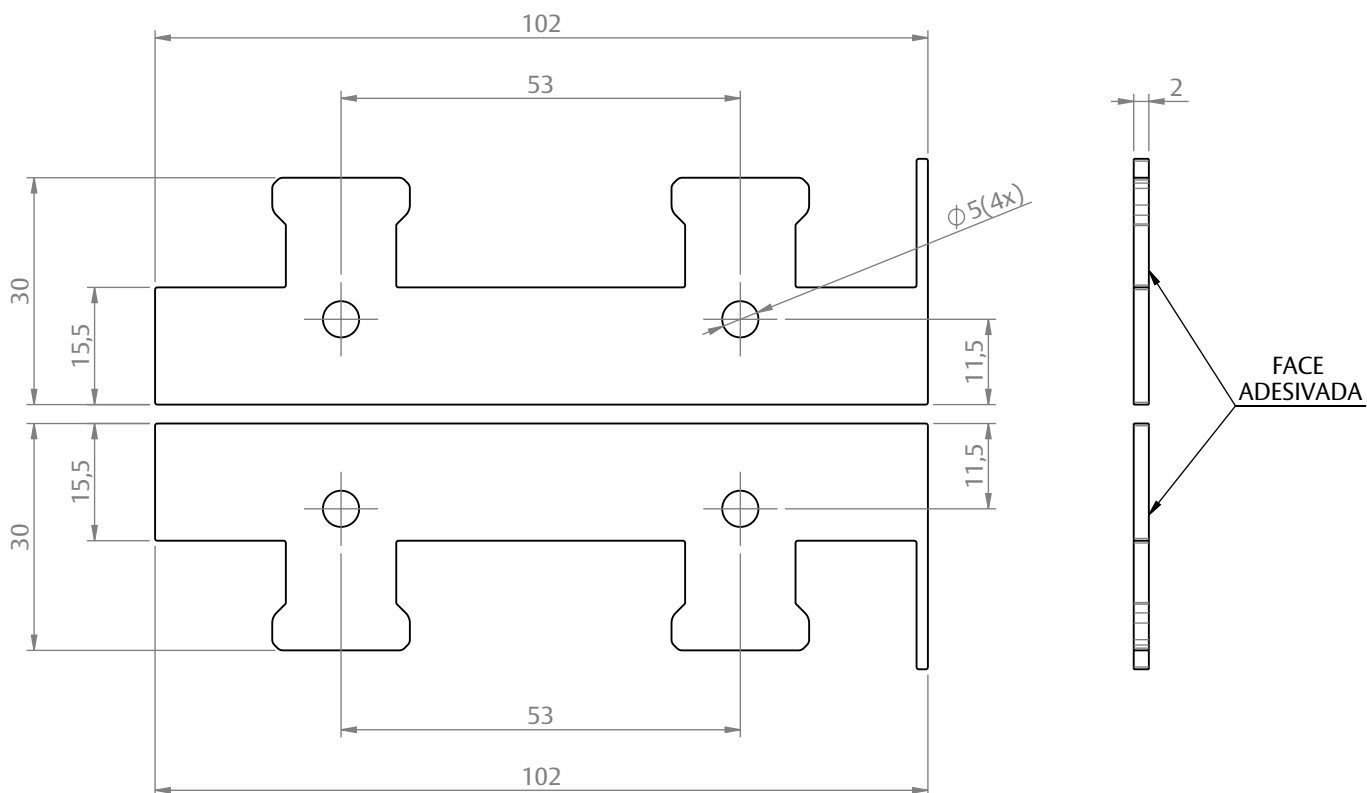

JUNTA VEDAÇÃO GSK 041 LOCK SL VIDRO COLADO C/8 PARES

CARACTERÍSTICAS

CODIFICAÇÃO		
COR	CÓDIGO	CATÁLOGO
CZA	9902444	VEDGSK041CZA8PA
PRT	9902443	VEDGSK041PRT8PA

OBSERVAÇÕES

COMPOSIÇÃO/CARACTERÍSTICAS:

- VEDAÇÃO: ESPUMA.

DIMENSÕES

ESCALA 1:1

CORRER/ALÇANTE
EURO MASSIMA SL

UDINESE
ASSA ABLOY