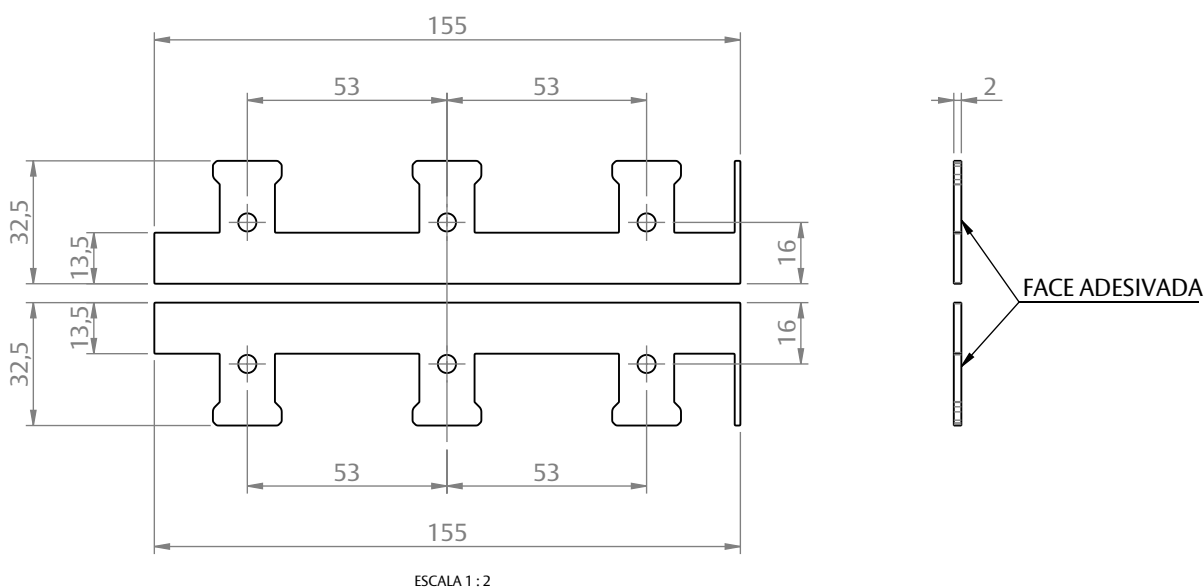

JUNTA VEDAÇÃO GSK 050 LOCK SL VIDRO COLADO C/8 PARES

CARACTERÍSTICAS

CODIFICAÇÃO		
COR	CÓDIGO	CATÁLOGO
CZA	9902442	VEDGSK050CZA8PA
PRT	9902441	VEDGSK050PRT8PA

OBSERVAÇÕES

COMPOSIÇÃO/CARACTERÍSTICAS:

- VEDAÇÃO: ESPUMA.

DIMENSÕES

CORRER/ALÇANTE

EURO MASSIMA SL

UDINESE
ASSA ABLOY