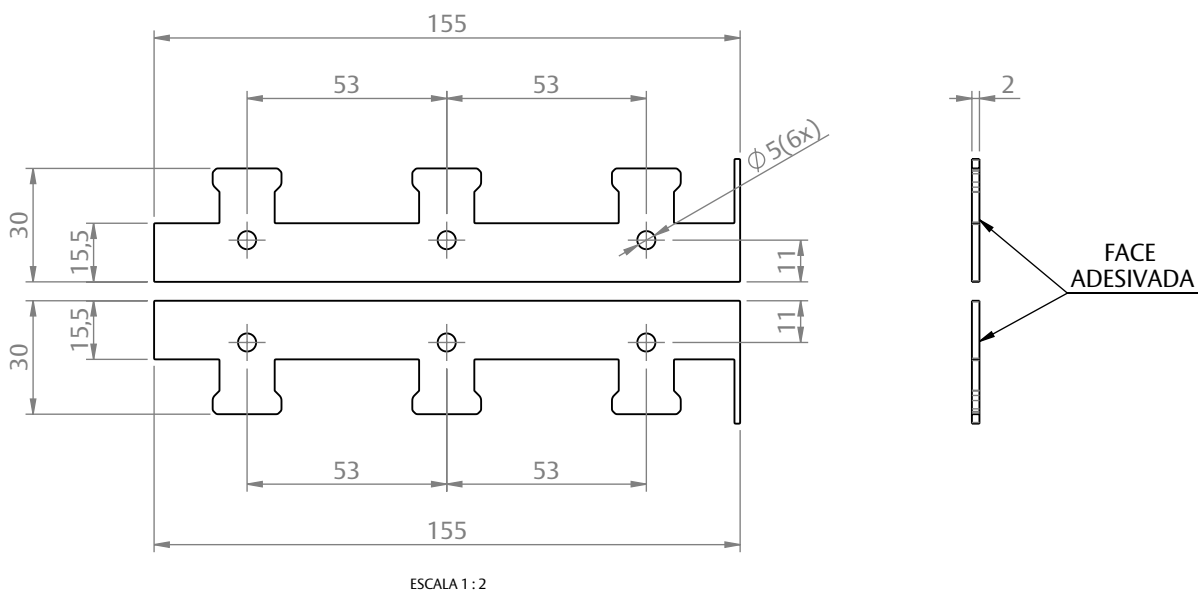

JUNTA VEDAÇÃO GSK 051 LOCK SL VIDRO COLADO C/8 PARES

CARACTERÍSTICAS

CODIFICAÇÃO		
COR	CÓDIGO	CATÁLOGO
CZA	9902440	VEDGSK051CZA8PA
PRT	9902439	VEDGSK051PRT8PA

OBSERVAÇÕES

COMPOSIÇÃO/CARACTERÍSTICAS:

- VEDAÇÃO: ESPUMA.

DIMENSÕES

CORRER/ALÇANTE
EURO MASSIMA SL

UDINESE
ASSA ABLOY