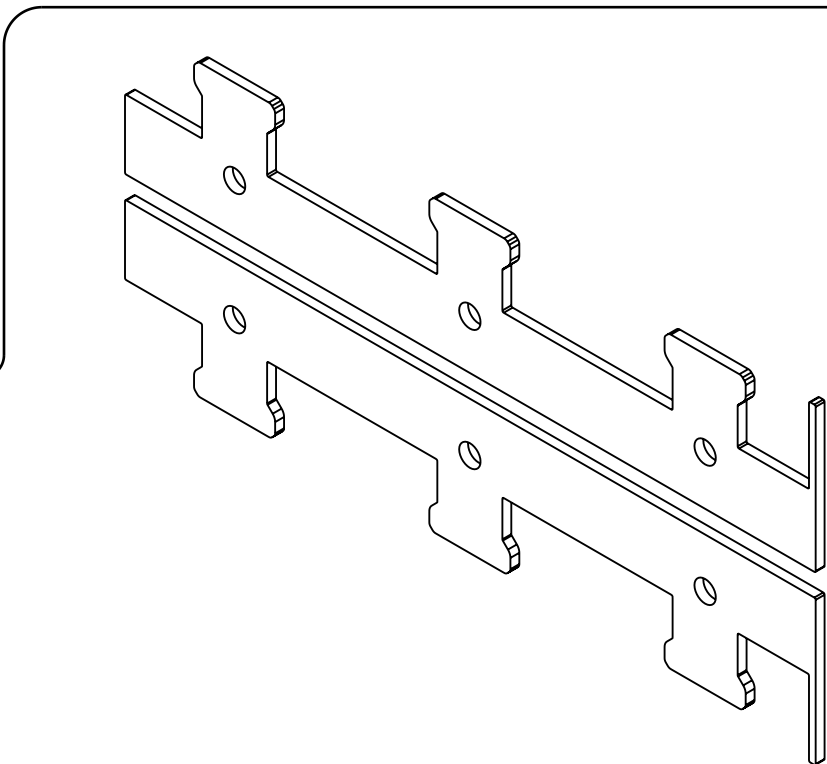

JUNTA VEDAÇÃO GSK 051 LOCK SL VIDRO COLADO C/8 PARES

CARACTERÍSTICAS

CODIFICAÇÃO		
COR	CÓDIGO	CATÁLOGO
CZA	9902440	VEDGSK051CZA8PA
PRT	9902439	VEDGSK051PRT8PA

OBSERVAÇÕES

COMPOSIÇÃO/CARACTERÍSTICAS:

- VEDAÇÃO: ESPUMA.

DIMENSÕES

CORRER/ALÇANTE
EURO MASSIMA SL

UDINESE
ASSA ABLOY