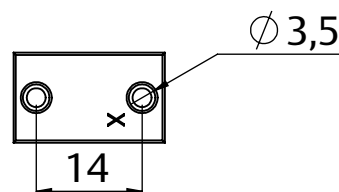

MAXIM-AR
FACHADAS

UDINESE
ASSA ABLOY