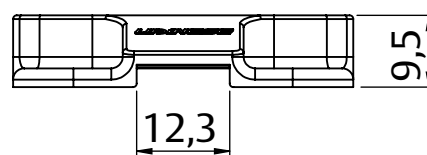

## KIT CONTRA FECHO BASE RETO

KIT CONTRA FECHO BASE RETA		
COMPONENTE	MATÉRIA PRIMA	QTDE
CONTRA FECHO	POLÍMERO	1
CONTRA PLACA	POLÍMERO	1
PARF 4,2 X13	INOX	2

CÓDIGO	CATALOGO
9210965	KITCTFMPRETAPRT

CONTRA FECHO