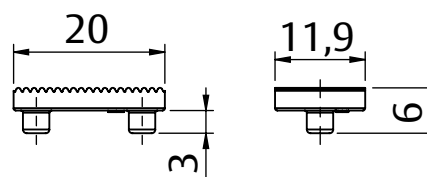

CONTRA PLACA

MAXIM-AR
FACHADAS

UDINESE
ASSA ABLOY