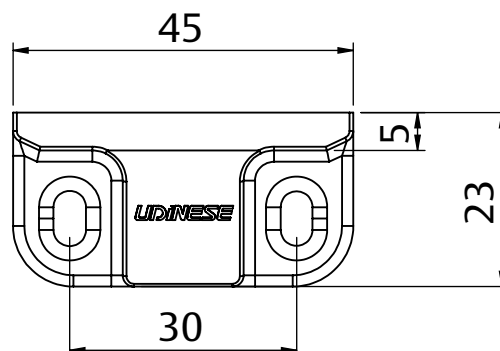

## KIT CONTRA FECHO BASE RETO

KIT CONTRA FECHO BASE RETA		
COMPONENTE	MATÉRIA PRIMA	QTDE
CONTRA FECHO	POLÍMERO	1
CONTRA PLACA	POLÍMERO	1
PARF 4,2 X13	INOX	2

CÓDIGO	CATALOGO
9210965	KITCTFMPRETAPRT

CONTRA FECHO