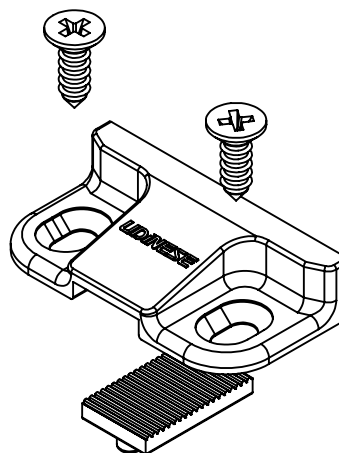

# KIT CONTRA FECHO BASE RETO

## KIT CONTRA FECHO BASE RETO

KIT CONTRA FECHO BASE RETA		
COMPONENTE	MATÉRIA PRIMA	QTDE
CONTRA FECHO	POLÍMERO	1
CONTRA PLACA	POLÍMERO	1
PARF 4,2 X13	INOX	2

CÓDIGO	CATALOGO
9210965	KITCTFMPRETAPRT

CONTRA FECHO