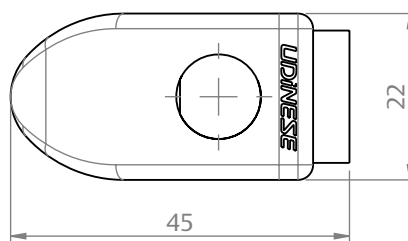

COMPOSIÇÃO/CARACTERÍSTICAS:

- PARAFUSO: AÇO INOX;
- REBITE: AÇO ZINCADO.

USINAGEM

ESCALA 1 : 1

SEM ESCALA

APLICAÇÃO

SEM ESCALA

DIMENSÕES