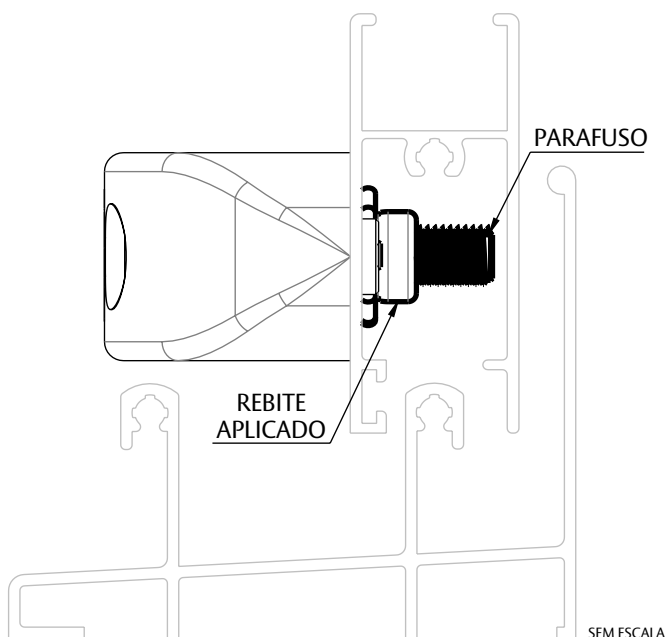

KIT FIXAÇÃO JACKNUT BATEDEIRA UNIVERSAL

CARACTERÍSTICAS

KIT DE FIXAÇÃO JACKNUT		
COR	CÓDIGO	CATÁLOGO
S/A	9302702	KITFIXJACKBATUNIVE8

BATEDEIRA UNIVERSAL		
COR	CÓDIGO	CATÁLOGO
BCO	9301848	BATUNIVENYBCOE8
PRT	9301849	BATUNIVENYPRT8

OBSERVAÇÕES:

- BATEDEIRA VENDIDA SEPARADAMENTE;
- UTILIZAR O "ALICATE PARA REBITE ROSCA INTERNA TIPO JACKNUT" (VENDIDO SEPARADAMENTE) PARA A FIXAÇÃO CORRETA DO REBITE;
- UTILIZAR UMA "ARRUELA AÇO INOX Ø14,8 x Ø5 x 1mm" (NÃO FORNECIDA PELA UDINESE) PARA REPUXAR O REBITE.

COMPOSIÇÃO/CARACTERÍSTICAS:

- PARAFUSO: AÇO INOX;
- REBITE: AÇO ZINCADO.

USINAGEM

ESCALA 1 : 1

SEM ESCALA

APLICAÇÃO

SEM ESCALA

DIMENSÕES

ESCALA 1 : 1

PORTA E JANELA
DE CORRER

UDINESE
ASSA ABLOY