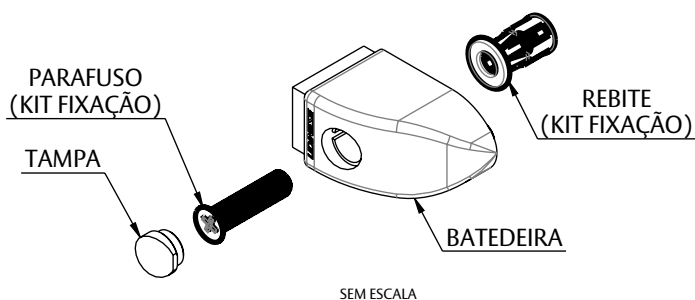

KIT FIXAÇÃO JACKNUT BATEDEIRA UNIVERSAL

CARACTERÍSTICAS

KIT DE FIXAÇÃO JACKNUT		
COR	CÓDIGO	CATÁLOGO
S/A	9302702	KITFIXJACKBATUNIVE8

BATEDEIRA UNIVERSAL		
COR	CÓDIGO	CATÁLOGO
BCO	9301848	BATUNIVENYBCOE8
PRT	9301849	BATUNIVENYPRT8

OBSERVAÇÕES:

- BATEDEIRA VENDIDA SEPARADAMENTE;
- UTILIZAR O "ALICATE PARA REBITE ROSCA INTERNA TIPO JACKNUT" (VENDIDO SEPARADAMENTE) PARA A FIXAÇÃO CORRETA DO REBITE;
- UTILIZAR UMA "ARRUELA AÇO INOX Ø14,8 x Ø5 x 1mm" (NÃO FORNECIDA PELA UDINESE) PARA REPUXAR O REBITE.

COMPOSIÇÃO/CARACTERÍSTICAS:

- PARAFUSO: AÇO INOX;
- REBITE: AÇO ZINCADO.

USINAGEM

ESCALA 1 : 1

SEM ESCALA

APLICAÇÃO

SEM ESCALA

DIMENSÕES