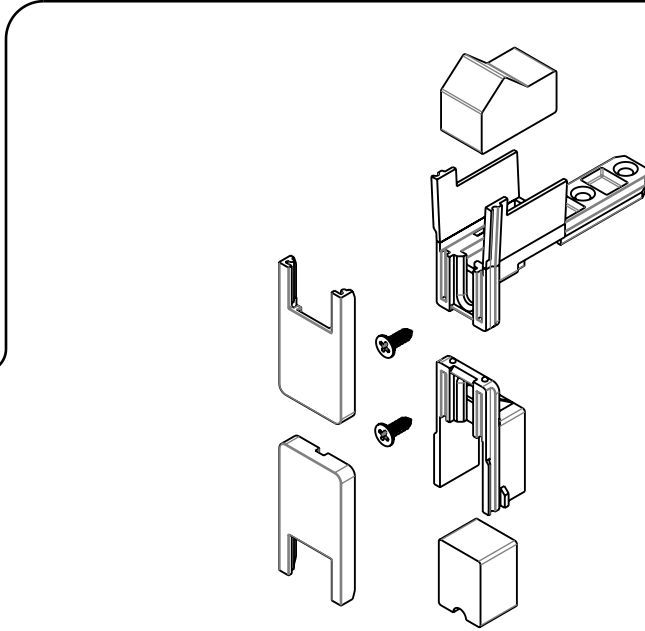

KIT GUIA DESLIZANTE 3 FOLHAS MASSIMA SL NYL

CARACTERÍSTICAS

CODIFICAÇÃO		
COR	CÓDIGO	CATÁLOGO
BCO	9302632	KITGUI3FMASLNYBCO
CZA	9302633	KITGUI3FMASLNYCZA
PRT	9302634	KITGUI3FMASLNYPRT

OBSERVAÇÕES

COMPOSIÇÃO/CARACTERÍSTICAS:

- TAMPAS E GUIAS: POLÍMERO;
- PARAFUSOS: AÇO INOX.

DIMENSÕES

ESCALA 1 : 2

CORRER/ALÇANTE
EURO MASSIMA SL

UDINESE
ASSA ABLOY