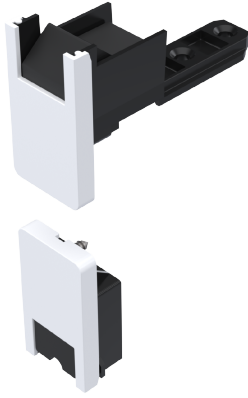

KIT GUIA DESLIZANTE 3 FOLHAS MASSIMA SL NYL

CARACTERÍSTICAS

CODIFICAÇÃO		
COR	CÓDIGO	CATÁLOGO
BCO	9302632	KITGUI3FMASLNYBCO
CZA	9302633	KITGUI3FMASLNYCZA
PRT	9302634	KITGUI3FMASLNYPRT

OBSERVAÇÕES

COMPOSIÇÃO/CARACTERÍSTICAS:

- TAMPAS E GUIAS: POLÍMERO;
- PARAFUSOS: AÇO INOX.

DIMENSÕES

ESCALA 1 : 2

CORRER/ALÇANTE
EURO MASSIMA SL

UDINESE
ASSA ABLOY