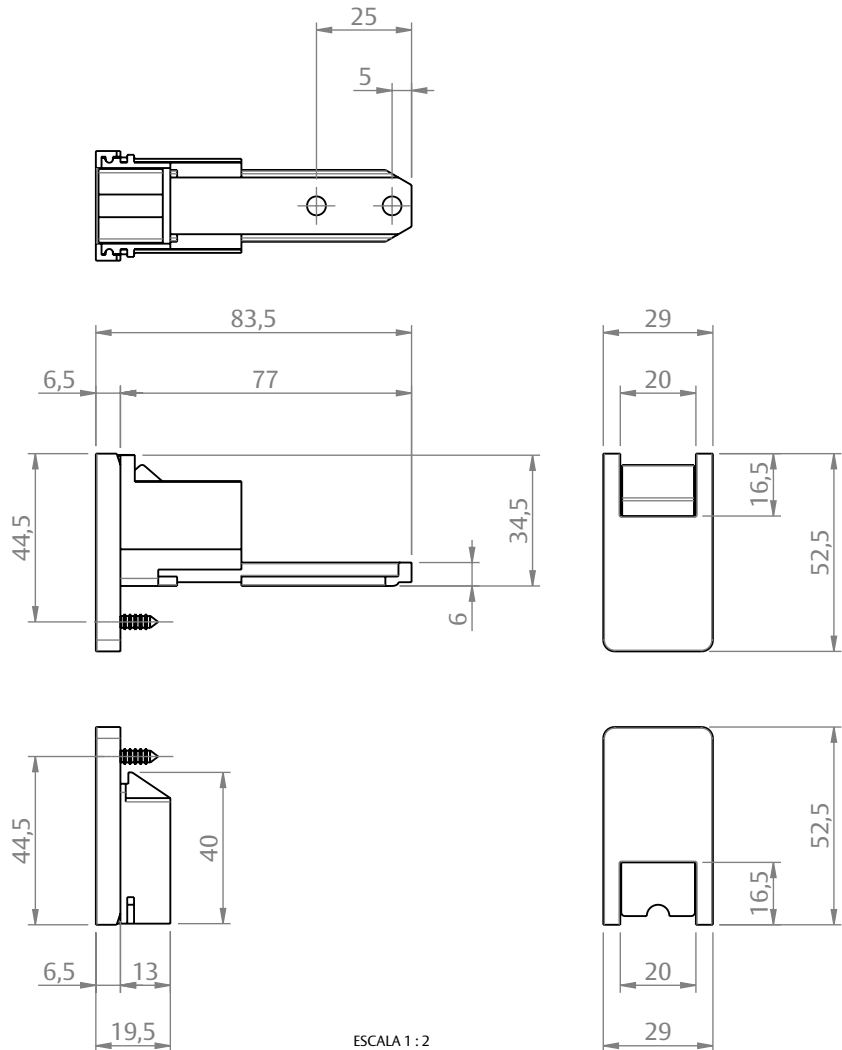

KIT GUIA DESLIZANTE 3 FOLHAS MASSIMA SL NYL

CARACTERÍSTICAS

CODIFICAÇÃO		
COR	CÓDIGO	CATÁLOGO
BCO	9302632	KITGUI3FMASLNYBCO
CZA	9302633	KITGUI3FMASLNYCZA
PRT	9302634	KITGUI3FMASLNYPRT

OBSERVAÇÕES

COMPOSIÇÃO/CARACTERÍSTICAS:

- TAMPAS E GUIAS: POLÍMERO;
- PARAFUSOS: AÇO INOX.

DIMENSÕES

ESCALA 1 : 2

CORRER/ALÇANTE
EURO MASSIMA SL

UDINESE
ASSA ABLOY