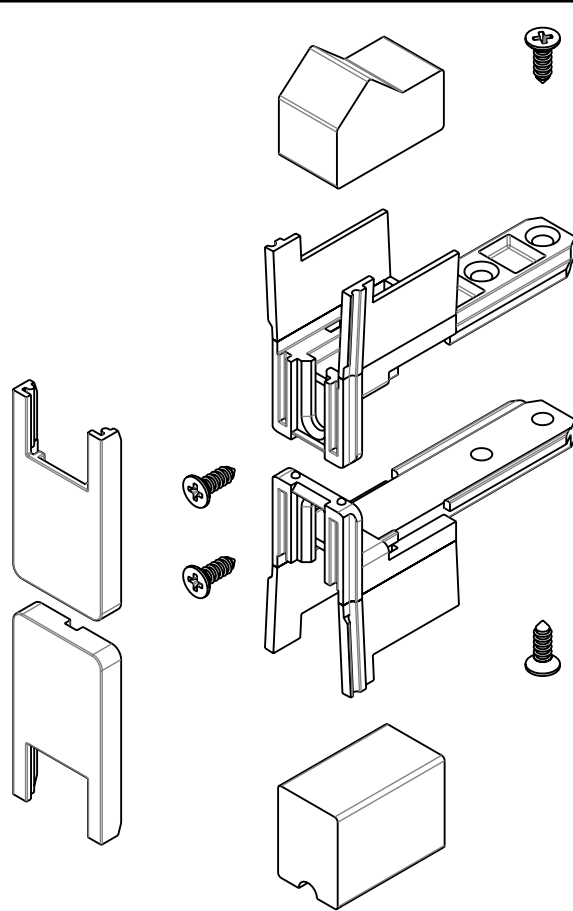

KIT GUIA DESLIZANTE MASSIMA SL NYL

CARACTERÍSTICAS

| CODIFICAÇÃO | | |
|-------------|---------|------------------|
| COR | CÓDIGO | CATÁLOGO |
| BCO | 9302626 | KITGUIMASSLNYBCO |
| CZA | 9302627 | KITGUIMASSLNYCZA |
| PRT | 9302628 | KITGUIMASSLNYPRT |

OBSERVAÇÕES

COMPOSIÇÃO/CARACTERÍSTICAS:

- GUIAS E TAMPAS: POLÍMERO;
- PARAFUSOS: AÇO INOX.

DIMENSÕES

ESCALA 1 : 1

CORRER/ALÇANTE
EURO MASSIMA SL

UDINESE
ASSA ABLOY