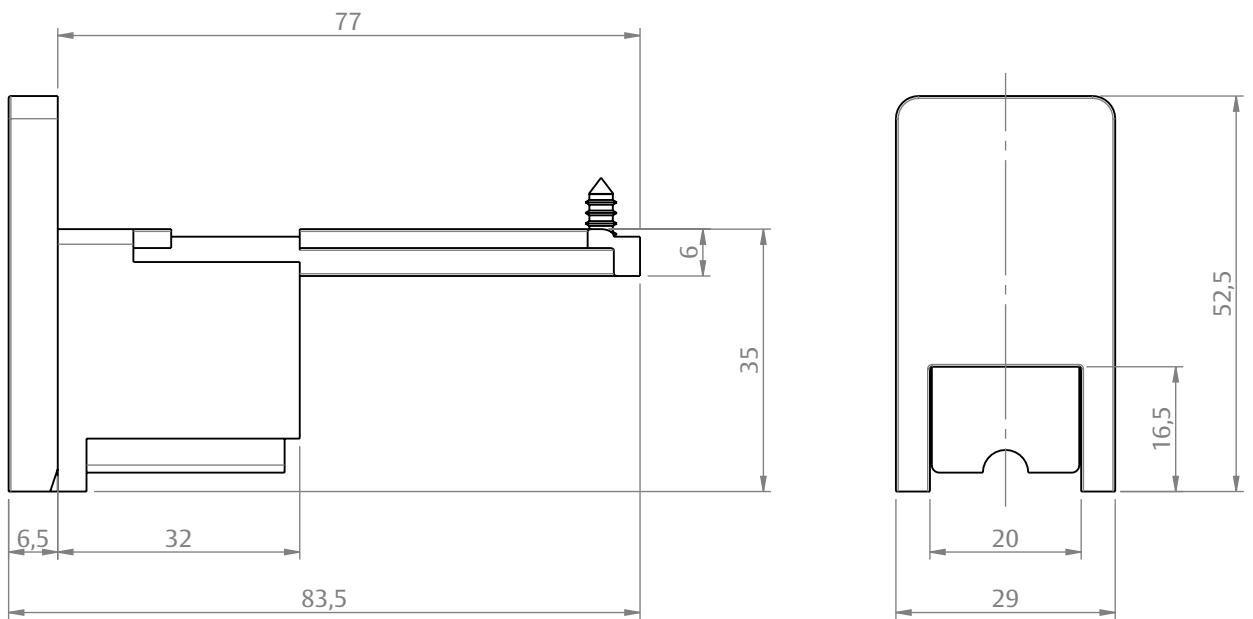

KIT GUIA DESLIZANTE MASSIMA SL NYL

CARACTERÍSTICAS

| CODIFICAÇÃO | | |
|-------------|---------|------------------|
| COR | CÓDIGO | CATÁLOGO |
| BCO | 9302626 | KITGUIMASSLNYBCO |
| CZA | 9302627 | KITGUIMASSLNYCZA |
| PRT | 9302628 | KITGUIMASSLNYPRT |

OBSERVAÇÕES

COMPOSIÇÃO/CARACTERÍSTICAS:

- GUIAS E TAMPAS: POLÍMERO;
- PARAFUSOS: AÇO INOX.

DIMENSÕES

ESCALA 1 : 1

CORRER/ALÇANTE
EURO MASSIMA SL

UDINESE
ASSA ABLOY