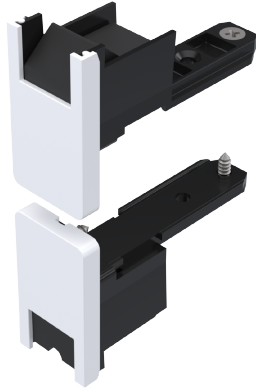

KIT GUIA DESLIZANTE MASSIMA SL NYL

CARACTERÍSTICAS

| CODIFICAÇÃO | | |
|-------------|---------|------------------|
| COR | CÓDIGO | CATÁLOGO |
| BCO | 9302626 | KITGUIMASSLNYBCO |
| CZA | 9302627 | KITGUIMASSLNYCZA |
| PRT | 9302628 | KITGUIMASSLNYPRT |

OBSERVAÇÕES

COMPOSIÇÃO/CARACTERÍSTICAS:

- GUIAS E TAMPAS: POLÍMERO;
- PARAFUSOS: AÇO INOX.

DIMENSÕES

ESCALA 1 : 1

CORRER/ALÇANTE
EURO MASSIMA SL

UDINESE
ASSA ABLOY