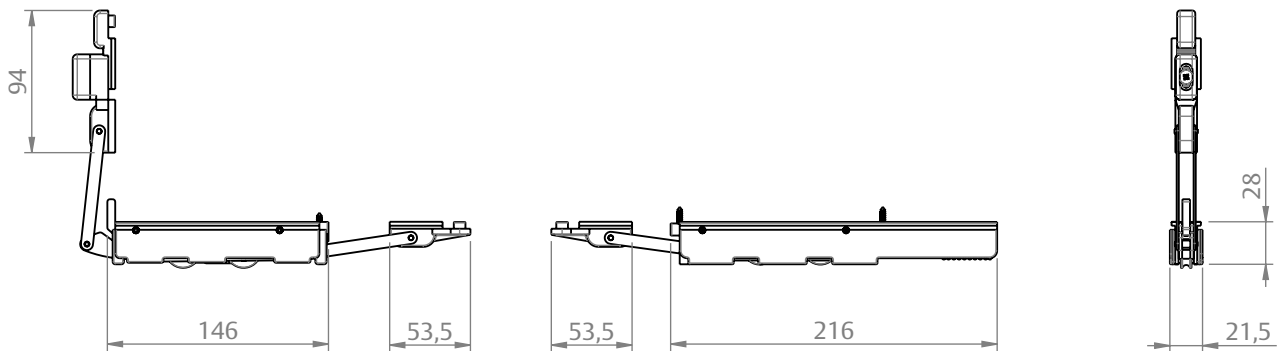

KIT ROLDANA DUPLA ALCANTE MASSIMA SL 120KG

CARACTERÍSTICAS

CODIFICAÇÃO		
COR	CÓDIGO	CATÁLOGO
PRT	9500540	ROLDUPALMASSSL120KG

OBSERVAÇÕES:

- PRODUTO NÃO RECOMENDADO PARA UTILIZAÇÃO EM JANELAS;
- PARA FOLHAS ACIMA DE 60 KG INSTALAR A MOLA QUE ACOMPANHA O PRODUTO PARA FACILITAR O MANUSEIO.

COMPOSIÇÃO/CARACTERÍSTICAS:

- CAIXA, GARFO E RODÍZIO: POLÍMERO;
- PARAFUSOS E PORCA: AÇO INOX.

DIMENSÕES

ESCALA 1:5

CORRER/ALÇANTE
EURO MASSIMA SL

UDINESE
ASSA ABLOY