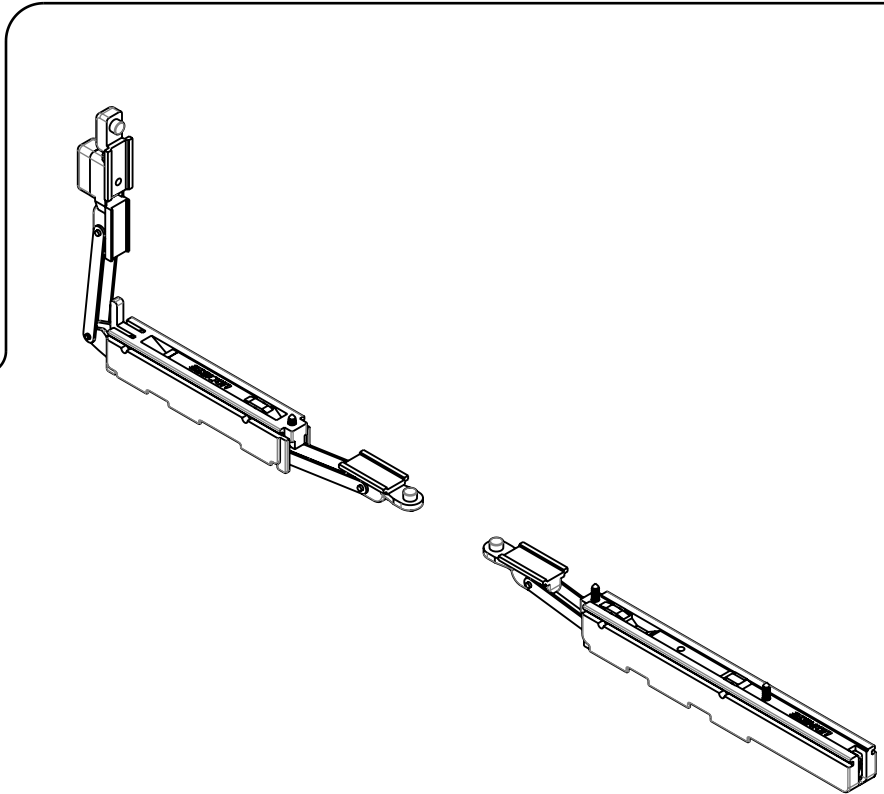

KIT ROLDANA DUPLA ALCANTE MASSIMA SL 120KG

CARACTERÍSTICAS

CODIFICAÇÃO		
COR	CÓDIGO	CATÁLOGO
PRT	9500540	ROLDUPALMASSSL120KG

OBSERVAÇÕES:

- PRODUTO NÃO RECOMENDADO PARA UTILIZAÇÃO EM JANELAS;
- PARA FOLHAS ACIMA DE 60 KG INSTALAR A MOLA QUE ACOMPANHA O PRODUTO PARA FACILITAR O MANUSEIO.

COMPOSIÇÃO/CARACTERÍSTICAS:

- CAIXA, GARFO E RODÍZIO: POLÍMERO;
- PARAFUSOS E PORCA: AÇO INOX.

DIMENSÕES

ESCALA 1:5

CORRER/ALÇANTE
EURO MASSIMA SL

UDINESE
ASSA ABLOY