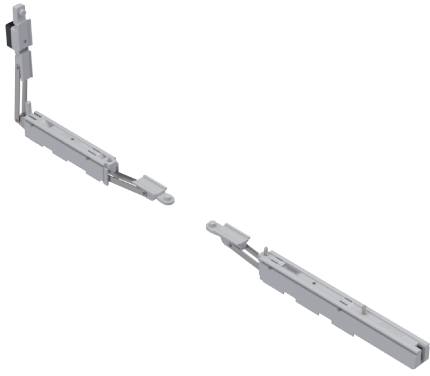

KIT ROLDANA DUPLA ALCANTE MASSIMA SL 120KG

CARACTERÍSTICAS

CODIFICAÇÃO		
COR	CÓDIGO	CATÁLOGO
PRT	9500540	ROLDUPALMASSSL120KG

OBSERVAÇÕES:

- PRODUTO NÃO RECOMENDADO PARA UTILIZAÇÃO EM JANELAS;
- PARA FOLHAS ACIMA DE 60 KG INSTALAR A MOLA QUE ACOMPANHA O PRODUTO PARA FACILITAR O MANUSEIO.

COMPOSIÇÃO/CARACTERÍSTICAS:

- CAIXA, GARFO E RODÍZIO: POLÍMERO;
- PARAFUSOS E PORCA: AÇO INOX.

DIMENSÕES

ESCALA 1:5

CORRER/ALÇANTE
EURO MASSIMA SL

UDINESE
ASSA ABLOY