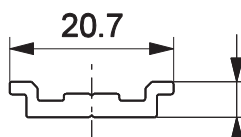

## Características

Componente	Matéria-prima
Limitador	Alumínio

Componente de fixação	Dimensão	Qtde.
Parafuso	M6x6 s/ cab. alen inox	1/pç

Embalagem	20 Limitadores 20 parafusos
-----------	--------------------------------

Versão	Cor	Codificação	
		Udinese	Catálogo
BRA/ SU	BCO	9102151	LIMBRASUBCOE20
	BR3	9102152	LIMBRASUBR3E20
	NAT	9102153	LIMBRASUNATE20
	PRT	9102154	LIMBRASUPRTE20

sem escala

sem escala

35

20.7

4.5

escala 1:1