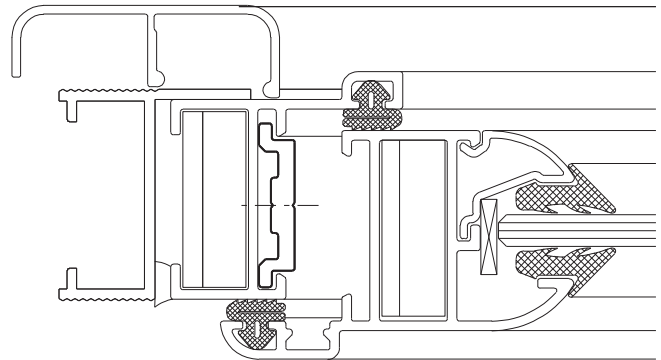

# LIMITADOR BRA/SU

## Aplicação

escala 1:1

## Características

Componente	Matéria-prima
Limitador	Alumínio

Componente de fixação	Dimensão	Qtde.
Parafuso	M6x6 s/ cab. alen inox	1/pç

Embalagem	20 Limitadores 20 parafusos
-----------	--------------------------------