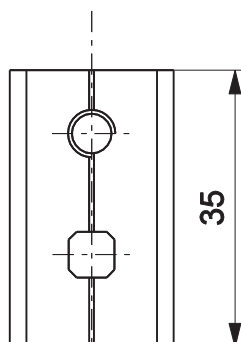

LIMITADOR BRA/SU

Aplicação

escala 1:1

Características

Componente	Matéria-prima
Limitador	Alumínio

Componente de fixação	Dimensão	Qtde.
Parafuso	M6x6 s/ cab. alen inox	1/pç

Embalagem	20 Limitadores 20 parafusos

Versão	Cor	Codificação	
		Udinese	Catálogo
BRA/ SU	BCO	9102151	LIMBRASUBCOE20
	BR3	9102152	LIMBRASUBR3E20
	NAT	9102153	LIMBRASUNATE20
	PRT	9102154	LIMBRASUPRTE20

sem escala

sem escala

35

20.7

4.5

escala 1:1

JANELA MAXIM-AR

LINHA IMPERIAL 3.5

UDINESE