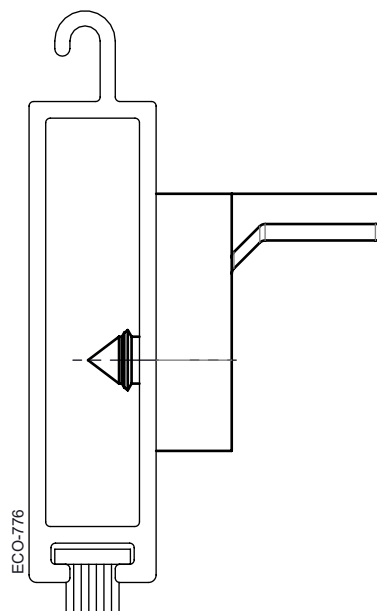

# LIMITADOR ESTEIRA COM PARAFUSO

## CARACTERÍSTICAS

EMBALAGEM		
COMPONENTES	M. PRIMA	QTDE
LIMITADOR	POLÍMERO	01
PARF A. CHA/REB 4,2X9,5	INOX	02

CODIFICAÇÃO			
COR	CÓDIGO	CATÁLOGO	SISTEMISTA
BCO	9207203	LIMESTNYBCO	
BCO	9203249	LIMESTPARF95NYBCO	
PRT	9201562	LIMESTNYPRT	
PRT	9202596	LIMESTPARF95NYPRT	

## DIMENSÕES

ESCALA 2:1

Reservamos o direito de alterações sem aviso prévio. Todas as medidas em mm.

PERSIANAS  
HYDRO OFFICIAL

**UDINESE**  
**ASSA ABLOY**