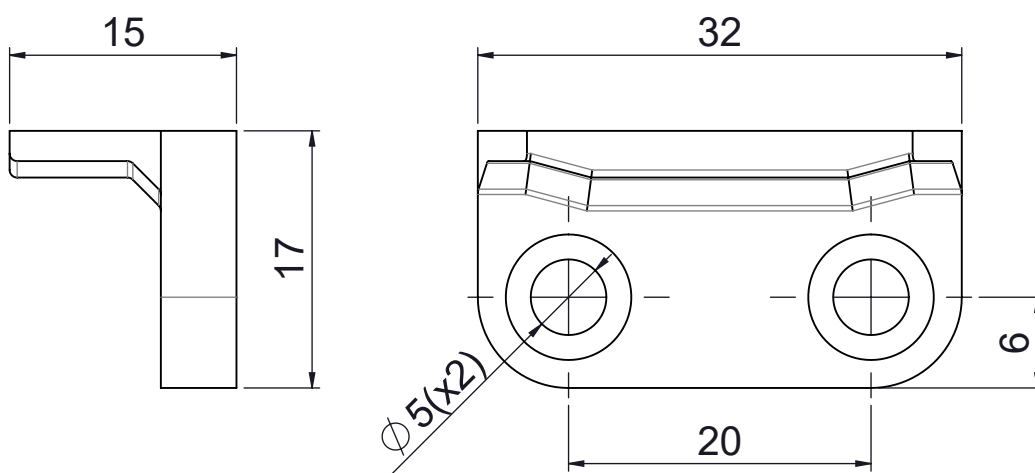

## CARACTERÍSTICAS

EMBALAGEM		
COMPONENTES	M. PRIMA	QTDE
LIMITADOR	POLÍMERO	01
PARF A. CHA/REB 4,2X9,5	INOX	02

CODIFICAÇÃO			
COR	CÓDIGO	CATÁLOGO	SISTEMISTA
BCO	9207203	LIMESTNYBCO	
BCO	9203249	LIMESTPARF95NYBCO	
PRT	9201562	LIMESTNYPRT	
PRT	9202596	LIMESTPARF95NYPRT	

## DIMENSÕES

ESCALA 2:1

Reservamos o direito de alterações sem aviso prévio. Todas as medidas em mm.

PERSIANAS  
HYDRO OFFICIAL

**UDINESE**  
**ASSA ABLOY**