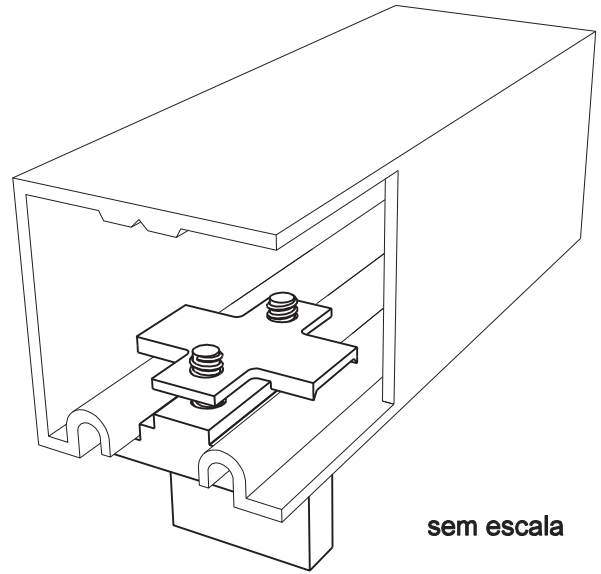

LIMITADOR R28

sem escala

Características

Componente	Matéria-prima
Cruzeta	Aço
Batedor	Polimero
Parafuso	Inox

Componentes de fixação	Dimensões	Qtde
Parafuso	w3/16x18 pan/comb inox	2

Embalagem	1 peça
-----------	--------

Codificação	
Udinese	Catálogo
9500192	BATLIMR28

DETALHE DE APLICAÇÃO escala 1:2

CRUZETA escala 1:2

BATEDOR escala 1:2

JANELA DE CORRER
CONVENCIONAL

*Todas as medidas em mm

UDINESE