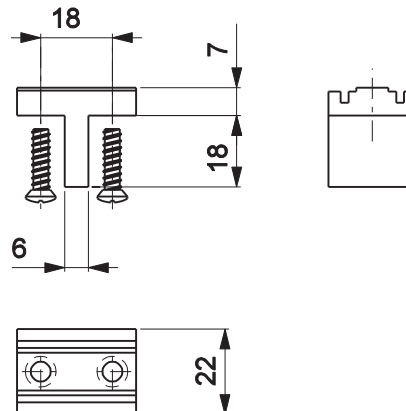

LIMITADOR R28

sem escala

Características

Componente	Matéria-prima
Cruzeta	Aço
Batedor	Polimero
Parafuso	Inox

Componentes de fixação	Dimensões	Qtde
Parafuso	w3/16x18 pan/comb inox	2

Embalagem	1 peça
-----------	--------

Codificação	
Udinese	Catálogo
9500192	BATLIMR28

DETALHE DE APLICAÇÃO escala 1:2

CRUZETA escala 1:2

BATEDOR escala 1:2

JANELA DE CORRER
CONVENCIONAL

*Todas as medidas em mm

UDINESE