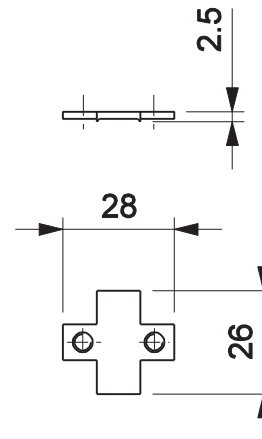

LIMITADOR R28

sem escala

Características

Componente	Matéria-prima
Cruzeta	Aço
Batedor	Polimero
Parafuso	Inox

Componentes de fixação	Dimensões	Qtde
Parafuso	w3/16x18 pan/comb inox	2

Embalagem	1 peça
-----------	--------

Codificação	
Udinese	Catálogo
9500192	BATLIMR28

DETALHE DE APLICAÇÃO escala 1:2

CRUZETA escala 1:2

BATEDOR escala 1:2

JANELA DE CORRER
CONVENCIONAL

*Todas as medidas em mm

UDINESE