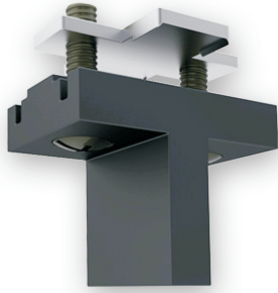

LIMITADOR R28

sem escala

Características

Componente	Matéria-prima
Cruzeta	Aço
Batedor	Polimero
Parafuso	Inox

Componentes de fixação	Dimensões	Qtde
Parafuso	w3/16x18 pan/comb inox	2

Embalagem	1 peça
-----------	--------

Codificação	
Udinese	Catálogo
9500192	BATLIMR28

DETALHE DE APLICAÇÃO escala 1:2

CRUZETA escala 1:2

BATEDOR escala 1:2

JANELA DE CORRER
CONVENCIONAL

*Todas as medidas em mm

UDINESE