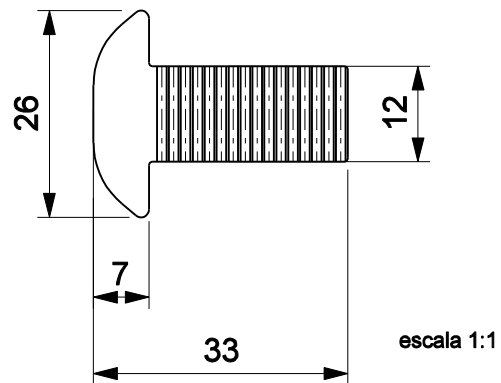

LINGUETA CONCHA 2011/33 ALUM.

Aplicação

escala 1:1

Características

Componente	Matéria-prima
Lingueta	Aluminio

Embalagem	1 peça
-----------	--------

Codificação		
Udinese	Catálogo	Belmetal
9208913	LIN201133AL	

JANELA E PORTA DE CORRER
LINHA SMART 2.0

UDINESE