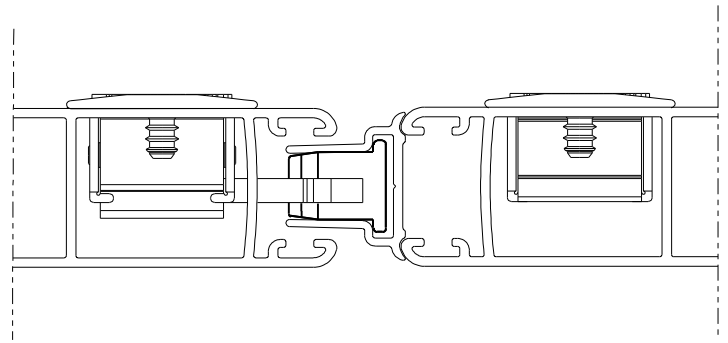

LINGUETA CONCHA 2011/33 ALUM.

Aplicação

escala 1:1

Características

Componente	Matéria-prima
Lingueta	Aluminio

Embalagem	1 peça
-----------	--------

Codificação		
Udinese	Catálogo	Belmetal
9208913	LIN201133AL	

JANELA E PORTA DE CORRER
LINHA SMART 2.0

UDINESE