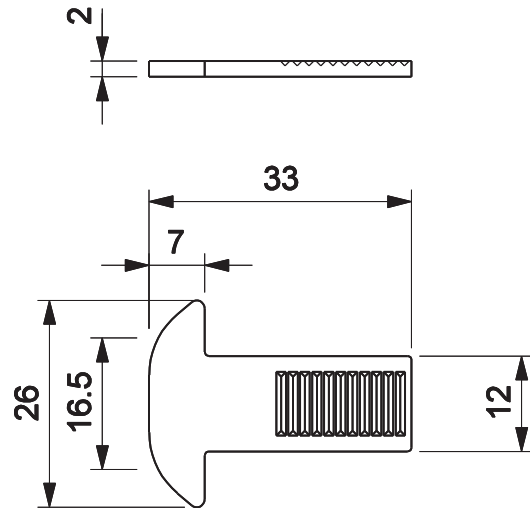

## Características

Componente	Matéria-prima
Lingueta	Aço Inox

Embalagem	1 peça
-----------	--------

Codificação			
Versão	Udinese	Catálogo	Belmetal
33	9207262	LINCON337000	BMT-LIG-3311-NTR

### OBS:

- Utilizado com os Fechos Concha 2011/4411/7411/7811

escala 1:1

PORTA/JANELA DE CORRER  
LINHA IMPERIAL 2.5

**UDINESE**