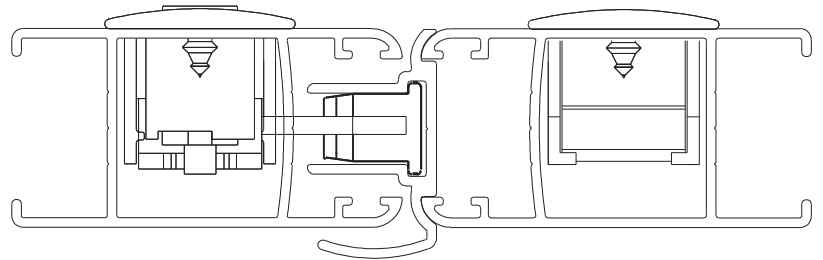

## Características

Componente	Matéria-prima
Lingueta	Aço Inox

Embalagem	1 peça
-----------	--------

Codificação			
Versão	Udinese	Catálogo	Belmetal
33	9207262	LINCON337000	BMT-LIG-3311-NTR

### OBS:

- Utilizado com os Fechos Concha 2011/4411/7411/7811

escala 1:1

PORTA/JANELA DE CORRER  
LINHA IMPERIAL 2.5

**UDINESE**